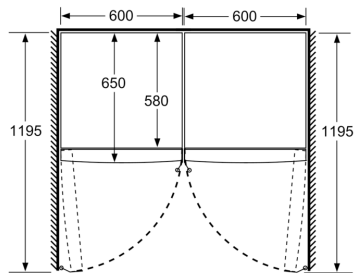

Skutečná spotřeba energie závisí na způsobu použití a umístění spotřebiče.

- Deklarované spotřeby energie se dosáhne, pokud jsou použity vymezovací úchytky. Spotřebič bez těchto úchytek je plně funkční, ale má o něco vyšší spotřebu elektrické energie. Hloubka spotřebiče s úchytkami je větší asi o 3,5 cm.

Zvláštní příslušenství

Prostředí a bezpečnost

Instalace

Všeobecné informace

Serie 4, Volně stojící chladnička, 186 x 60 cm, Nerez (s povrchem proti otiskům prstů) KSV36CIDP

	a	b	c	d	e	f
KSW36, GSD36	187					
KSV36, KSF36, GSN36, GSV36	186					
KSV33, GSN33, GSV33	176	60	65	58	60	119,5
KSV29, GSN29, GSV29	161					
GSV24	146					
GSN51	161					
GSN54	176	70	78	70	70	142
GSN58	191					

a výška
b šířka
c hloubka při zavřených dvířkách bez madla a bez distančního dílu
d hloubka skříňky bez distančního dílu
e šířka při otevřených dvířkách bez madla
f hloubka při otevřených dvířkách bez madla a bez distančního dílu

rozměry v cm

rozměry v mm

rozměry v mm