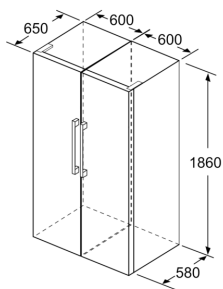

rozměry v mm