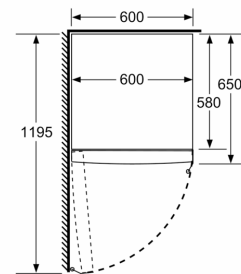

Skutečná spotřeba energie závisí na způsobu použití a umístění spotřebiče.

- Deklarované spotřeby energie se dosáhne, pokud jsou použity vymezovací úchytky. Spotřebič bez těchto úchytek je plně funkční, ale má o něco vyšší spotřebu elektrické energie. Hloubka spotřebiče s úchytkami je větší asi o 3,5 cm.

Zvláštní příslušenství

Prostředí a bezpečnost

Instalace

Všeobecné informace

Serie 4, Volně stojící chladnička, 186 x 60 cm, Nerez (s povrchem proti otiskům prstů) KSV36CIDP

	a	b	c	d	e	f
KSW36, GSD36	187					
KSV36, KSF36, GSN36, GSV36	186					
KSV33, GSN33, GSV33	176	60	65	58	60	119,5
KSV29, GSN29, GSV29	161					
GSV24	146					
GSN51	161					
GSN54	176	70	78	70	70	142
GSN58	191					

a výška
b šířka
c hloubka při zavřených dvířkách bez madla a bez distančního dílu
d hloubka skříňky bez distančního dílu
e šířka při otevřených dvířkách bez madla
f hloubka při otevřených dvířkách bez madla a bez distančního dílu

rozměry v cm

rozměry v mm

rozměry v mm