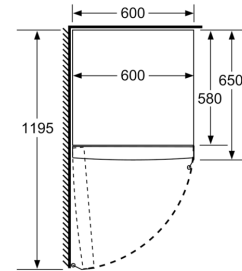

### **Rozměry**

- rozměry spotřebiče (V x Š x H) : 176.0 cm x 60.0 cm x 65.0 cm

#### **Specifika**

- Na základě výsledků normalizované zkoušky trvající 24 hodin. Skutečná spotřeba energie závisí na způsobu použití a umístění spotřebiče.
- Deklarované spotřeby energie se dosáhne, pokud jsou použity vymezené úchytky. Spotřebič bez těchto úchytek je plně funkční, ale má o něco vyšší spotřebu elektrické energie. Hloubka spotřebiče s úchytkami je větší asi o 3,5 cm.

### **Instalace**

rozměry v cm

rozměry v mm