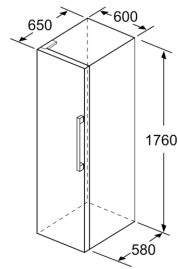

Serie 4, Volně stojící chladnička, 176 x 60 cm, kovový vzhled KSV33VLEP

	a	b	c	d	e	f
KSW36, GSD36	187					
KSV36, KSF36, GSN36, GSV36	186					
KSV33, GSN33, GSV33	176	60	65	58	60	119,5
KSV29, GSN29, GSV29	161					
GSV24	146					
GSN51	161					
GSN54	176	70	78	70	70	142
GSN58	191					

1. a výška
   b šířka
   c hloubka při zavřených dvířkách bez madla a bez distančního dílu
   d hloubka skříňky bez distančního dílu
   e šířka při otevřených dvířkách bez madla
   f hloubka při otevřených dvířkách bez madla a bez distančního dílu

rozměry v cm

rozměry v mm