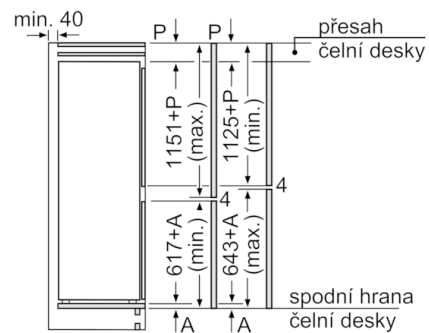

Mrazicí prostor

- 2 x transparentní mrazicí box, z toho 1 BigBox
- kalendář zmrazených potravin

Rozměry

- rozměry spotřebiče (V x Š x H) : 177.2 cm x 54.1 cm x 54.5 cm
- rozměry niky (V x Š x H): 177.5 cm x 56.0 cm x 55.0 cm

Serie | 4, Vestavná chladnička s mrazákem dole, 177.2 x 54.1 cm KIV87VF30

Rozměry v mm

Doporučené rozměry mezer pro plochý závěs

F	R	X
16-19	0-3	2,5
20	0-1	3
	2-3	2,5
21	0-1	3
	2-3	2,5
22	0	4
	1	3,5
	2-3	3

Rozměry mezer doporučené v tabulce je třeba dodržovat, aby bylo zaručeno bezproblémové otevírání dveří zařízení a nedocházelo k poškození kuchyňského nábytku.

Uvedené rozměry dveří nábytku platí pro polodrážku dveří 4 mm.

rozměry v mm