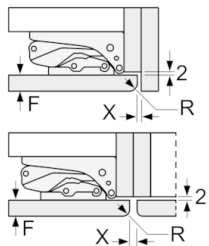

Mrazicí prostor

- 2 x transparentní mrazicí box, z toho 1 BigBox
- kalendář zmrazených potravin

Rozměry

- rozměry spotřebiče (V x Š x H) : 177.2 cm x 54.1 cm x 54.5 cm
- rozměry niky (V x Š x H): 177.5 cm x 56.0 cm x 55.0 cm

Technické informace

- závěs dveří vpravo, volitelný
- příkon: 90 W
- napětí: 220 - 240 V

Příslušenství

- 2 x chladicí akumulátor zásobník na vejce
- 1 x miska na led

Specifika

- Na základě výsledků normalizované zkoušky trvajících 24 hodin. Skutečná spotřeba energie závisí na způsobu použití a umístění spotřebiče.
- Objem brutto 274 l
- Objem brutto - chladicí prostor 210 l
- Objem brutto**** mrazák: 64 l (-18°C a nižší)

Serie | 4, Vestavná chladnička s mrazákem dole, 177.2 x 54.1 cm KIV87VF30

Rozměry v mm

Doporučené rozměry mezer pro plochý závěs

F	R	X
16-19	0-3	2,5
20	0-1	3
	2-3	2,5
21	0-1	3
	2-3	2,5
22	0	4
	1	3,5
	2-3	3

Rozměry mezer doporučené v tabulce je třeba dodržovat, aby bylo zaručeno bezproblémové otevírání dveří zařízení a nedocházelo k poškození kuchyňského nábytku.

Uvedené rozměry dveří nábytku platí pro polodrážku dveří 4 mm.