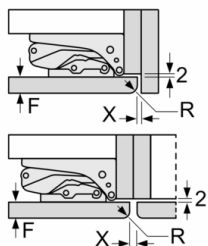

**Serie | 4, Vestavná chladnička s mrazákem
dole, 177.2 x 54.1 cm
KIV86VF30**

Rozměry v mm
Doporučené rozměry mezer pro plochý závěs

F	R	X
16-19	0-3	2,5
20	0-1	3
	2-3	2,5
21	0-1	3
	2-3	2,5
22	0	4
	1	3,5
	2-3	3

Rozměry mezer doporučené v tabulce je třeba dodržovat, aby bylo zaručeno bezproblémové otevírání dveří zařízení a nedocházelo k poškození kuchyňského nábytku.