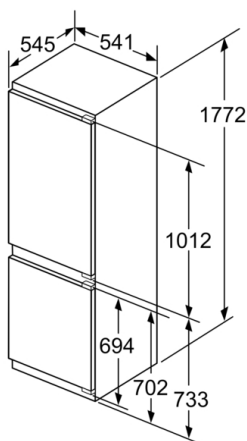

rozměry v mm