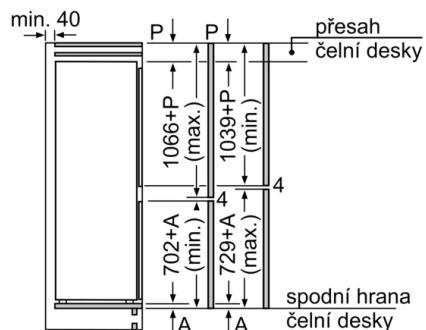

**Technické údaje**

Konstrukce : Vestavný

Dekorační rám / deska : Dekorační rám není možné objednat jako zvláštní příslušenství

Šířka : 541 mm

Hloubka : 545 mm

Požadovaná velikost otvoru pro instalaci (v x š x h) : 1775.0 x 560 x 550 mm

### Rozměry

- rozměry spotřebiče (V x Š x H) : 177.2 cm x 54.1 cm x 54.5 cm
- rozměry niky (V x Š x H): 177.5 cm x 56.0 cm x 55.0 cm

**Serie | 4, Vestavná chladnička s mrazákem  
dole, 177.2 x 54.1 cm  
KIV86VF30**

Rozměry v mm  
Doporučené rozměry mezer pro plochý závěs

F	R	X
16-19	0-3	2,5
20	0-1	3
	2-3	2,5
21	0-1	3
	2-3	2,5
22	0	4
	1	3,5
	2-3	3

Rozměry mezer doporučené v tabulce je třeba dodržovat, aby bylo zaručeno bezproblémové otevírání dveří zařízení a nedocházelo k poškození kuchyňského nábytku.

rozměry v mm

Uvedené rozměry dveří nábytku platí pro polodrážku dveří 4 mm.