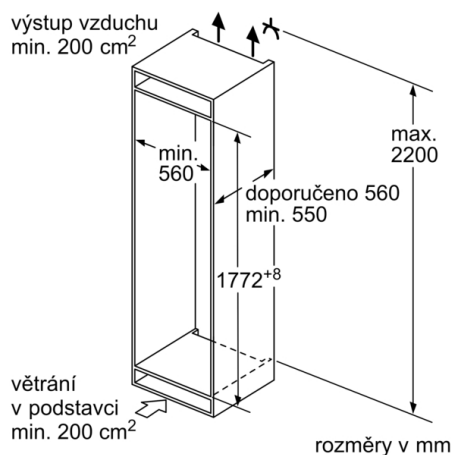

**Serie | 4, Vestavná chladnička s mrazákem
dole, 177.2 x 54.1 cm
KIV86VF30**

Rozměry v mm
Doporučené rozměry mezer pro plochý závěs

F	R	X
16-19	0-3	2,5
20	0-1	3
	2-3	2,5
21	0-1	3
	2-3	2,5
22	0	4
	1	3,5
	2-3	3

Rozměry mezer doporučené v tabulce je třeba dodržovat, aby bylo zaručeno bezproblémové otevírání dveří zařízení a nedocházelo k poškození kuchyňského nábytku.

rozměry v mm