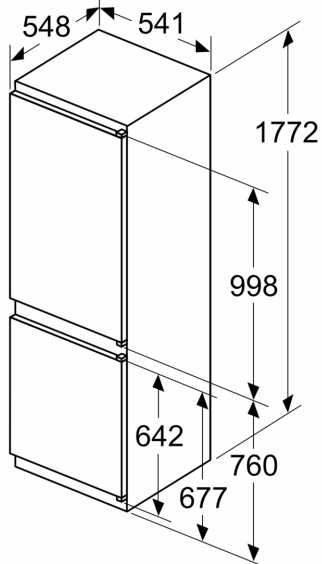

**Serie 2, Vestavná chladnička s
mrazákem dole, 177.2 x 54.1 cm,
pojezdy
KIV86NSE0**

rozměry v mm