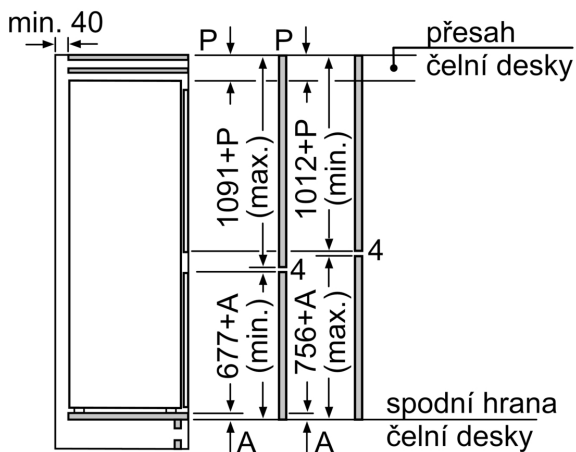

**Serie 2, Vestavná chladnička s
mrazákem dole, 177.2 x 54.1 cm,
pojezdy
KIV86NSE0**

rozměry v mm