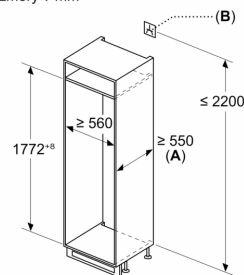

Rozměry v mm