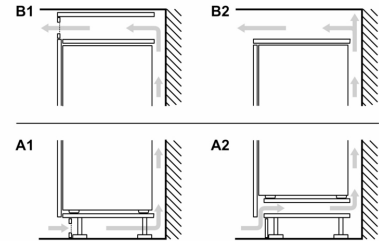

**Serie 2, Vestavná chladnička s
mrazákem dole, 177.2 x 54.1 cm,
pojezdy
KIV86NSE0**

rozměry v mm