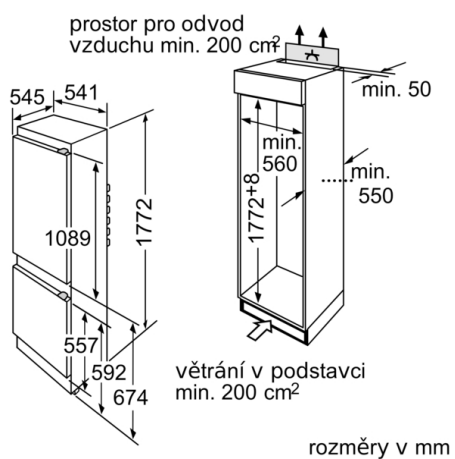

- **Osvětlení LED** : rovnoměrně osvětlí každý kout vašeho spotřebiče a neoslňuje
- Extra velká zásuvka nabízí dostatek prostoru pro skladování ovoce a

Technické údaje

Třída energetické účinnosti: G
Průměrná roční spotřeba energie v kilowatthodinách za rok (kWh / a): 341 kWh/ročně
Součet objemu zmrazených oddílů: 64 l
Součet objemu chladicích oddílů: 217 l
Emise hluku šířeného vzduchem: 40 dB(A) re 1 pW
Třída emisí hluku šířeného vzduchem: C
Konstrukce: Vestavný
Dekorační rám / deska: Dekorační rám není možné objednat jako zvláštní příslušenství
Šířka: 541 mm
Hloubka: 545 mm
Požadovaná velikost otvoru pro instalaci (v x š x h): 1775.0 x 562.0 x 550 mm
Hmotnost netto: 56,713 kg
Příkon: 90 W
Jištění: 10 A
Závěs dveří: Vpravo, volitelný
Napětí: 220-240 V
Frekvence: 50 Hz
Aprobační certifikáty: CE, Morocco, VDE
Délka přívodního kabelu: 230 cm
Doba skladování při poruše (hod.): 7 h
Počet kompresorů: 1
Počet nezávislých chladicích okruhů: 1
Vnitřní ventilátor - mrazicí část: Ne
Závěs dveří volitelný: Ano
Počet výškově nastavitelných odkládacích ploch v chladicí části (ks): 4
Příhrádky na lahve: Ne
Automatické odtávání: Žádný
Způsob montáže: Plně integrovatelný
Typ pantů: pojezdy

- počet odkládacích ploch z bezpečnostního skla : 5 , z toho výškově nastavitelných: 4
- 1 příhrádka MultiBox - transparentní zásuvka s vlnitým dnem, ideální pro skladování ovoce a zeleniny.
- počet odkládacích příhrádek ve dveřích: 5
- LED osvětlení

Mrazicí prostor

- 3 x transparentní mrazicí příhrádka

Technické informace

- závěs dveří vpravo, volitelný
- rozměry niky (V x Š x H): 177.5 cm x 56.2 cm x 55.0 cm
- rozměry spotřebiče (V x Š x H) : 177.2 cm x 54.1 cm x 54.5 cm
- příkon: 90 W
- napětí: 220 - 240 V

Příslušenství

- Accessories: 1 x Příhrádka na vejce

**Serie | 2, Vestavná chladnička s mrazákem
dole, 177.2 x 54.1 cm, sliding hinge
KIV38V20FF**

Uvedené rozměry dvířek platí pro
polodrážku dvířek 4 mm. Při použití
jiné šířky polodrážky (max. 14 mm)
je nutné rozměry přizpůsobit.