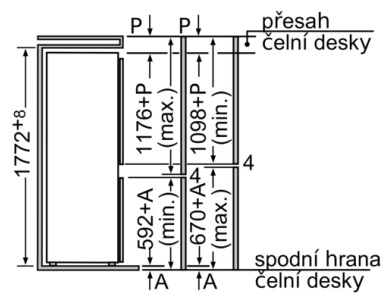

- **Osvětlení LED** : rovnoměrně osvětlí každý kout vašeho spotřebiče a neoslňuje
- Extra velká zásuvka nabízí dostatek prostoru pro skladování ovoce a

Technické údaje

Třída energetické účinnosti: G
Průměrná roční spotřeba energie v kilowatthodinách za rok (kWh / a): 341 kWh/ročně
Součet objemu zmrazených oddílů: 64 l
Součet objemu chladicích oddílů: 217 l
Emise hluku šířeného vzduchem: 40 dB(A) re 1 pW
Třída emisí hluku šířeného vzduchem: C
Konstrukce: Vestavný
Dekorační rám / deska: Dekorační rám není možné objednat jako zvláštní příslušenství
Šířka: 541 mm
Hloubka: 545 mm
Požadovaná velikost otvoru pro instalaci (v x š x h): 1775.0 x 562.0 x 550 mm
Hmotnost netto: 56,713 kg
Příkon: 90 W
Jištění: 10 A
Závěs dveří: Vpravo, volitelný
Napětí: 220-240 V
Frekvence: 50 Hz
Aprobační certifikáty: CE, Morocco, VDE
Délka přívodního kabelu: 230 cm
Doba skladování při poruše (hod.): 7 h
Počet kompresorů: 1
Počet nezávislých chladicích okruhů: 1
Vnitřní ventilátor - mrazicí část: Ne
Závěs dveří volitelný: Ano
Počet výškově nastavitelných odkládacích ploch v chladicí části (ks): 4
Příhrádky na lahve: Ne
Automatické odtávání: Žádný
Způsob montáže: Plně integrovatelný
Typ pantů: pojezdy

Mrazicí prostor

- 3 x transparentní mrazicí příhrádka

Technické informace

- závěs dveří vpravo, volitelný
- rozměry niky (V x Š x H): 177.5 cm x 56.2 cm x 55.0 cm
- rozměry spotřebiče (V x Š x H) : 177.2 cm x 54.1 cm x 54.5 cm
- příkon: 90 W
- napětí: 220 - 240 V

Příslušenství

- Accessories: 1 x Příhrádka na vejce

**Serie | 2, Vestavná chladnička s mrazákem
dole, 177.2 x 54.1 cm, sliding hinge
KIV38V20FF**

Uvedené rozměry dvířek platí pro
polodrážku dvířek 4 mm. Při použití
jiné šířky polodrážky (max. 14 mm)
je nutné rozměry přizpůsobit.