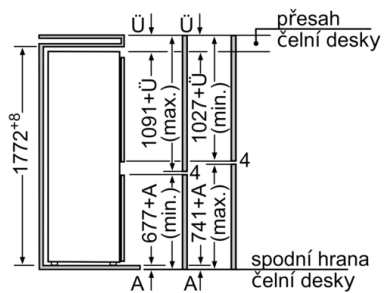

Mrazicí prostor

- 3 x transparentní mrazicí přihrádka
- kalendář zmrazených potravin

Technické informace

- závěs dveří vpravo, volitelný
- L
- rozměry niky (V x Š x H): 177.5 cm x 56.2 cm x 55.0 cm
- rozměry spotřebiče (V x Š x H) : 177.2 cm x 54.1 cm x 54.5 cm
- příkon: 90 W
- napětí: 220 - 240 V

**Serie | 2, Vestavná chladnička s mrazákem
dole, 177.2 x 54.1 cm, sliding hinge
KIV34V21FF**

Uvedené rozměry dveří platí pro polodrážku dveří 4 mm. Při použití jiné šířky polodrážky (max. 14 mm) je nutné rozměry přizpůsobit. Při větších rozměrech (1780-1790) musí být na stropě výklenku distanční lišta.

Rozměry v mm

Rozměry v mm