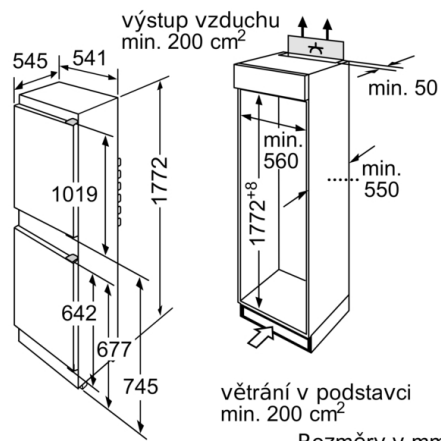

- **Osvětlení LED** : rovnoměrně osvětlí každý kout vašeho spotřebiče a neoslňuje
- Extra velká zásuvka nabízí dostatek prostoru pro skladování ovoce a

Technické údaje

Třída energetické účinnosti: G
Průměrná roční spotřeba energie v kilowatthodinách za rok (kWh / a): 318 kWh/ročně
Součet objemu zmrazených oddílů: 70 l
Součet objemu chladicích oddílů: 199 l
Emise hluku šířeného vzduchem: 40 dB(A) re 1 pW
Třída emisí hluku šířeného vzduchem: C
Konstrukce: Vestavný
Dekorační rám / deska: Dekorační rám není možné objednat jako zvláštní příslušenství
Šířka: 541 mm
Hloubka: 545 mm
Požadovaná velikost otvoru pro instalaci (v x š x h): 1775.0 x 562.0 x 550 mm
Hmotnost netto: 59,320 kg
Příkon: 90 W
Jištění: 10 A
Závěs dveří: Vpravo, volitelný
Napětí: 220-240 V
Frekvence: 50 Hz
Aprobační certifikáty: CE, VDE
Délka přívodního kabelu: 230 cm
Doba skladování při poruše (hod.): 7 h
Počet kompresorů: 1
Počet nezávislých chladicích okruhů: 1
Vnitřní ventilátor - mrazicí část: Ne
Závěs dveří volitelný: Ano
Počet výškově nastavitelných odkládacích ploch v chladicí části (ks): 4
Příhrádky na lahve: Ne
Automatické odtávání: Žádný
Způsob montáže: Plně integrovatelný
Typ pantů: pojezdy

Mrazicí prostor

- 3 x transparentní mrazicí přihrádka
- kalendář zmrazených potravin

Technické informace

- závěs dveří vpravo, volitelný
- L
- rozměry niky (V x Š x H): 177.5 cm x 56.2 cm x 55.0 cm
- rozměry spotřebiče (V x Š x H) : 177.2 cm x 54.1 cm x 54.5 cm
- příkon: 90 W
- napětí: 220 - 240 V

**Serie | 2, Vestavná chladnička s mrazákem
dole, 177.2 x 54.1 cm, sliding hinge
KIV34V21FF**

Uvedené rozměry dveří platí pro polodrážku dveří 4 mm. Při použití jiné šířky polodrážky (max. 14 mm) je nutné rozměry přizpůsobit. Při větších rozměrech (1780-1790) musí být na stropě výklenku distanční lišta.

Rozměry v mm

Rozměry v mm