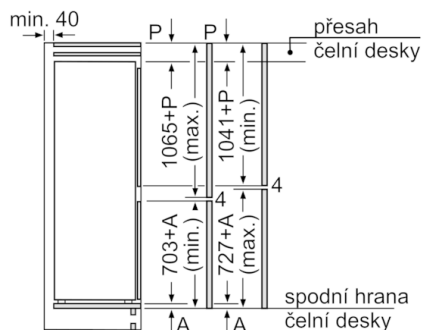

Příslušenství

- Accessories: 2 x Přihrádka na vejce
- hřebec na lahve

Technické informace

- rozměry niky (V x Š x H): 177.5 cm x 56.0 cm x 55.0 cm
- rozměry spotřebiče (V x Š x H) : 177.2 cm x 55.8 cm x 54.5 cm
- Na základě výsledků normalizované zkoušky trvajících 24 hodin. Skutečná spotřeba energie závisí na způsobu použití a umístění spotřebiče.

**Serie | 6, Vestavná chladnička s mrazákem
dole, 177.2 x 55.8 cm
KIS86AD40**

Uvedené rozměry dvířek platí pro polodrážku dvířek 4 mm.

rozměry v mm

Rozměry v mm
Doporučené rozměry mezer pro plochý závěs

F	R	X
16-19	0-3	2,5
20	0-1	3
	2-3	2,5
21	0-1	3
	2-3	2,5
22	0	4
	1	3,5
	2-3	3