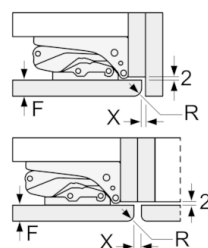

Příslušenství

- Accessories: 2 x Přihrádka na vejce
- hřebec na lahve

Technické informace

- rozměry niky (V x Š x H): 177.5 cm x 56.0 cm x 55.0 cm
- rozměry spotřebiče (V x Š x H) : 177.2 cm x 55.8 cm x 54.5 cm
- Na základě výsledků normalizované zkoušky trvajících 24 hodin. Skutečná spotřeba energie závisí na způsobu použití a umístění spotřebiče.

**Serie | 6, Vestavná chladnička s mrazákem
dole, 177.2 x 55.8 cm
KIS86AD40**

Uvedené rozměry dvířek platí pro polodrážku dvířek 4 mm.

rozměry v mm

Rozměry v mm
Doporučené rozměry mezer pro plochý závěs

F	R	X
16-19	0-3	2,5
20	0-1	3
	2-3	2,5
21	0-1	3
	2-3	2,5
22	0	4
	1	3,5
	2-3	3