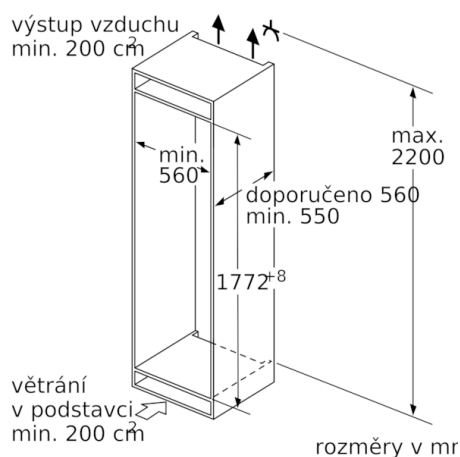

Chladicí prostor

- Objem netto chladicí části: 186 l
- funkce SuperChlazení
- počet odkládacích ploch z bezpečnostního skla: 5 (z toho výškově nastavitelných: 4), z toho 1 dělitelná odkládací plocha VarioShelf, s možností umístění do parkovací polohy, 1 odkládací plocha výsuvná EasyAccess
- 5 x přihrádka ve dveřích, z toho 1x na máslo/sýry
- 1 zásuvka VitaFresh plus s regulací vlhkosti - udrží ovoce a zeleninu až 2x déle plné vitamínů a čerstvé
- LED osvětlení v chladicí části

Mrazicí prostor

- funkce SuperMrazení
- LowFrost- zabraňuje tvorbě námrazy a usnadňuje proces odmrazování!
- VarioZone - vyjímatelné odkládací plochy v mrazicím prostoru pro větší variabilitu skladování potravin
- 3 x transparentní mrazicí box, z toho 1 BigBox
- kalendář zmrazených potravin

Příslušenství

- Accessories: 2 x Přihrádka na vejce
- hřebec na lahve

Technické informace

- rozměry niky (V x Š x H): 177.5 cm x 56.0 cm x 55.0 cm
- rozměry spotřebiče (V x Š x H) : 177.2 cm x 55.8 cm x 54.5 cm
- Na základě výsledků normalizované zkoušky trvajících 24 hodin. Skutečná spotřeba energie závisí na způsobu použití a umístění spotřebiče.

**Serie | 6, Vestavná chladnička s mrazákem
dole, 177.2 x 55.8 cm
KIS86AD40**

Uvedené rozměry dvířek platí pro polodrážku dvířek 4 mm.

rozměry v mm

Rozměry v mm
Doporučené rozměry mezer pro plochý závěs

F	R	X
16-19	0-3	2,5
20	0-1	3
	2-3	2,5
21	0-1	3
	2-3	2,5
22	0	4
	1	3,5
	2-3	3