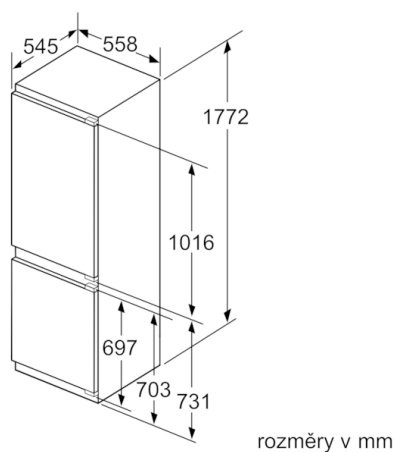

Příslušenství

- Accessories: 2 x Přihrádka na vejce
- hřebec na lahve

Technické informace

- rozměry niky (V x Š x H): 177.5 cm x 56.0 cm x 55.0 cm
- rozměry spotřebiče (V x Š x H) : 177.2 cm x 55.8 cm x 54.5 cm
- Na základě výsledků normalizované zkoušky trvajících 24 hodin. Skutečná spotřeba energie závisí na způsobu použití a umístění spotřebiče.

**Serie | 6, Vestavná chladnička s mrazákem
dole, 177.2 x 55.8 cm
KIS86AD40**

Uvedené rozměry dvířek platí pro polodrážku dvířek 4 mm.

rozměry v mm

Rozměry v mm
Doporučené rozměry mezer pro plochý závěs

F	R	X
16-19	0-3	2,5
20	0-1	3
	2-3	2,5
21	0-1	3
	2-3	2,5
22	0	4
	1	3,5
	2-3	3