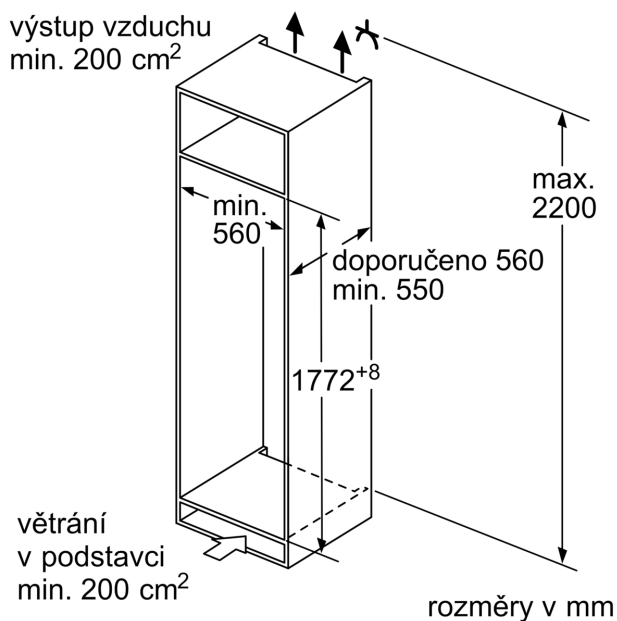

Rozměry

- rozměry niky (V x Š x H): 177.5 cm x 56.0 cm x 55.0 cm
- rozměry spotřebiče (V x Š x H) : 177.2 cm x 54.1 cm x 54.8 cm

Příslušenství

- zesílené panty, zásobník na vejce

Specifika

- Na základě výsledků normalizované zkoušky trvající 24 hodin. Skutečná spotřeba energie závisí na způsobu použití a umístění spotřebiče.

Všeobecné informace

Serie 4, Vestavná chladnička, 177.5 x 56 cm, Ploché panty KIR81VFE0

Maximální přípustná hmotnost přední stěny jednotky

Nasazení přední stěny jednotky, která překračuje přípustnou hmotnost, může způsobit poškození a vést k narušení funkčnosti závěsů

Δ Hmotnost

A: Výška dvířek spotřebiče včetně závěsů v mm

B: Závěs bez tlumičů, přední stěna jednotky v kg

C: Závěs s tlumičem, přední stěna jednotky v kg

D: Další možné zatížení v kg se sadou pro vysokou zátěž

A	B	C	D
1500-1750	22	22	
720-1400	19	19	B+5 / C+5
A1	15	19	
A2	15	19	

Rozměry v mm

rozměry v mm

Rozměry v mm

Doporučené rozměry mezer pro plochý závěs

F	R	X
16-19	0-3	2,5
20	0-1	3
	2-3	2,5
21	0-1	3
	2-3	2,5
22	0	4
	1	3,5
	2-3	3