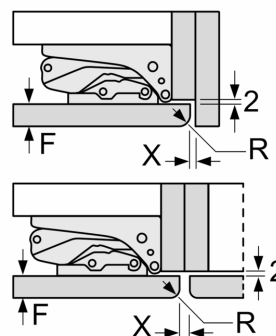

Rozměry

- rozměry niky (V x Š x H): 177.5 cm x 56.0 cm x 55.0 cm
- rozměry spotřebiče (V x Š x H) : 177.2 cm x 54.1 cm x 54.8 cm

Příslušenství

- zesílené panty, zásobník na vejce

Specifika

- Na základě výsledků normalizované zkoušky trvající 24 hodin. Skutečná spotřeba energie závisí na způsobu použití a umístění spotřebiče.

Δ Hmotnost

A: Výška dvířek spotřebiče včetně závěsů v mm

B: Závěs bez tlumičů, přední stěna jednotky v kg

C: Závěs s tlumičem, přední stěna jednotky v kg

D: Další možné zatížení v kg se sadou pro vysokou zátěž

A	B	C	D
1500-1750	22	22	
720-1400	19	19	B+5 / C+5
A1	15	19	
A2	15	19	

Rozměry v mm

rozměry v mm

Rozměry v mm

Doporučené rozměry mezer pro plochý závěs

F	R	X
16-19	0-3	2,5
20	0-1	3
	2-3	2,5
21	0-1	3
	2-3	2,5
22	0	4
	1	3,5
	2-3	3

Rozměry mezer doporučené v tabulce je třeba dodržovat, aby bylo zaručeno bezproblémové otevírání dveří zařízení a nedocházelo k poškození kuchyňského nábytku.