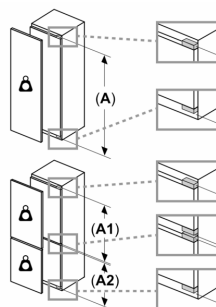

Rozměry

- rozměry niky (V x Š x H): 177.5 cm x 56.0 cm x 55.0 cm
- rozměry spotřebiče (V x Š x H) : 177.2 cm x 54.1 cm x 54.8 cm

Příslušenství

- zesílené panty, zásobník na vejce

Specifika

- Na základě výsledků normalizované zkoušky trvající 24 hodin. Skutečná spotřeba energie závisí na způsobu použití a umístění spotřebiče.

Všeobecné informace

Serie 4, Vestavná chladnička, 177.5 x 56 cm, Ploché panty KIR81VFE0

Maximální přípustná hmotnost přední stěny jednotky

Nasazení přední stěny jednotky, která překračuje přípustnou hmotnost, může způsobit poškození a vést k narušení funkčnosti závěsů