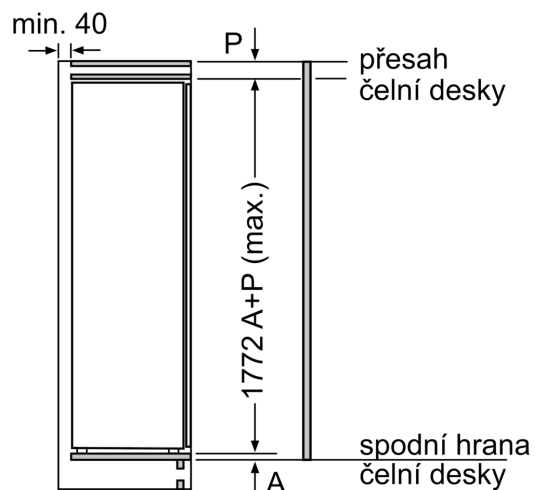

Rozměry

- rozměry niky (V x Š x H): 177.5 cm x 56.0 cm x 55.0 cm
- rozměry spotřebiče (V x Š x H) : 177.2 cm x 54.1 cm x 54.8 cm

Příslušenství

- zesílené panty, zásobník na vejce

Specifika

- Na základě výsledků normalizované zkoušky trvající 24 hodin. Skutečná spotřeba energie závisí na způsobu použití a umístění spotřebiče.

Δ Hmotnost

A: Výška dvířek spotřebiče včetně závěsů v mm

B: Závěs bez tlumičů, přední stěna jednotky v kg

C: Závěs s tlumičem, přední stěna jednotky v kg

D: Další možné zatížení v kg se sadou pro vysokou zátěž

A	B	C	D
1500-1750	22	22	
720-1400	19	19	B+5 / C+5
A1	15	19	
A2	15	19	

Rozměry v mm

rozměry v mm

Rozměry v mm

Doporučené rozměry mezer pro plochý závěs

F	R	X
16-19	0-3	2,5
20	0-1	3
	2-3	2,5
21	0-1	3
	2-3	2,5
22	0	4
	1	3,5
	2-3	3