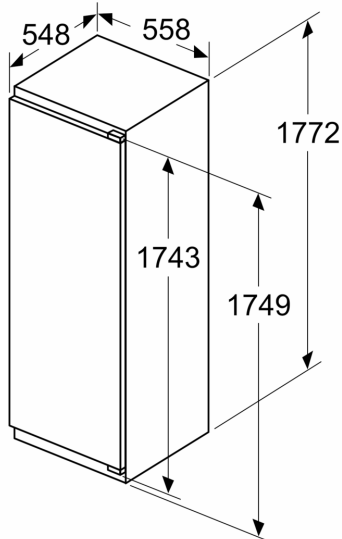

Rozměry

- rozměry niky (V x Š x H): 177.5 cm x 56.0 cm x 55.0 cm
- rozměry spotřebiče (V x Š x H) : 177.2 cm x 54.1 cm x 54.8 cm

Příslušenství

- zesílené panty, zásobník na vejce

Specifika

- Na základě výsledků normalizované zkoušky trvající 24 hodin. Skutečná spotřeba energie závisí na způsobu použití a umístění spotřebiče.

Δ Hmotnost

A: Výška dvířek spotřebiče včetně závěsů v mm

B: Závěs bez tlumičů, přední stěna jednotky v kg

C: Závěs s tlumičem, přední stěna jednotky v kg

D: Další možné zatížení v kg se sadou pro vysokou zátěž

A	B	C	D
1500-1750	22	22	
720-1400	19	19	B+5 / C+5
A1	15	19	
A2	15	19	

Rozměry v mm

rozměry v mm

Rozměry v mm

Doporučené rozměry mezer pro plochý závěs

F	R	X
16-19	0-3	2,5
20	0-1	3
	2-3	2,5
21	0-1	3
	2-3	2,5
22	0	4
	1	3,5
	2-3	3