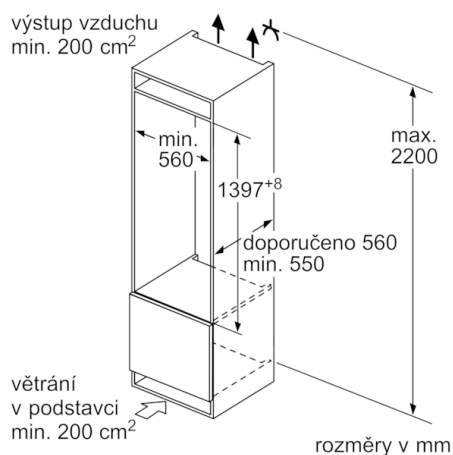

Chladicí prostor

- Objem netto chladicí části: 247 l
- počet odkládacích ploch z bezpečnostního skla: 6 (z toho výškově nastavitelných: 5), z toho 1 dělitelná odkládací plocha VarioShelf, s možností umístění do parkovací polohy, 1 odkládací plocha výsuvná EasyAccess
- 5 x přihrádka ve dveřích, z toho 1x na máslo/sýry

Freshness System

Rozměry

- rozměry spotřebiče (V x Š x H) : 139.7 cm x 55.8 cm x 54.5 cm
- rozměry niky (V x Š x H): 140.0 cm x 56.0 cm x 55.0 cm

Technické informace

- závěs dveří vpravo, volitelný
- příkon: 90 W
- napětí: 220 - 240 V
- transportní úchyty

Příslušenství

- Accessories: 2 x Přihrádka na vejce

Specifika

- Objem brutto 248 l
- Objem brutto - chladicí prostor 248 l
- Na základě výsledků normalizované zkoušky trvající 24 hodin. Skutečná spotřeba energie závisí na způsobu použití a umístění spotřebiče.

Všeobecné informace

Serie | 6, Vestavná chladnička, 140 x 56 cm KIR51AF30

rozměry v mm

rozměry v mm

rozměry v mm

Rozměry v mm
Doporučené rozměry mezer pro ploché závěs

F	R	X
16-19	0-3	2,5
20	0-1	3
	2-3	2,5
21	0-1	3
	2-3	2,5
22	0	4
	1	3,5
	2-3	3