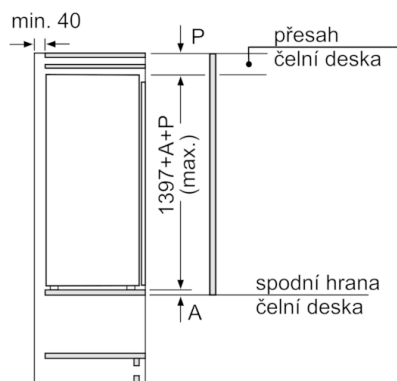

Freshness System

Rozměry

- rozměry spotřebiče (V x Š x H) : 139.7 cm x 55.8 cm x 54.5 cm
- rozměry niky (V x Š x H): 140.0 cm x 56.0 cm x 55.0 cm

Technické informace

- závěs dveří vpravo, volitelný
- příkon: 90 W
- napětí: 220 - 240 V
- transportní úchyty

Příslušenství

- Accessories: 2 x Přihrádka na vejce

Specifika

- Objem brutto 248 l
- Objem brutto - chladicí prostor 248 l
- Na základě výsledků normalizované zkoušky trvající 24 hodin. Skutečná spotřeba energie závisí na způsobu použití a umístění spotřebiče.

Všeobecné informace

Serie | 6, Vestavná chladnička, 140 x 56 cm KIR51AF30

rozměry v mm

rozměry v mm

rozměry v mm

Rozměry v mm
Doporučené rozměry mezer pro ploché závěs

F	R	X
16-19	0-3	2,5
20	0-1	3
	2-3	2,5
21	0-1	3
	2-3	2,5
22	0	4
	1	3,5
	2-3	3

Rozměry mezer doporučené v tabulce je třeba dodržovat, aby bylo zaručeno bezproblémové otevírání dveří zařízení a nedocházelo k poškození kuchyňského nábytku.