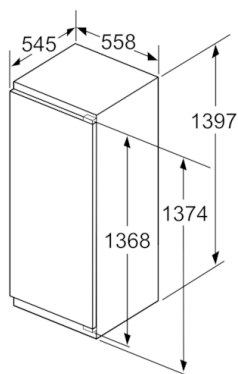

Freshness System

Rozměry

- rozměry spotřebiče (V x Š x H) : 139.7 cm x 55.8 cm x 54.5 cm
- rozměry niky (V x Š x H): 140.0 cm x 56.0 cm x 55.0 cm

Technické informace

- závěs dveří vpravo, volitelný
- příkon: 90 W
- napětí: 220 - 240 V
- transportní úchyty

Příslušenství

- Accessories: 2 x Přihrádka na vejce

Specifika

- Objem brutto 248 l
- Objem brutto - chladicí prostor 248 l
- Na základě výsledků normalizované zkoušky trvající 24 hodin. Skutečná spotřeba energie závisí na způsobu použití a umístění spotřebiče.

Všeobecné informace

Serie | 6, Vestavná chladnička, 140 x 56 cm KIR51AF30

rozměry v mm

rozměry v mm

rozměry v mm

Rozměry v mm
Doporučené rozměry mezer pro ploché závěs

F	R	X
16-19	0-3	2,5
20	0-1	3
	2-3	2,5
21	0-1	3
	2-3	2,5
22	0	4
	1	3,5
	2-3	3