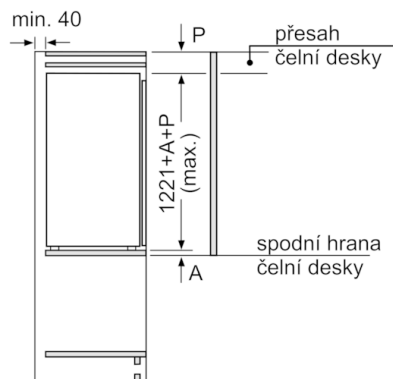

#### Rozměry

- rozměry spotřebiče (V x Š x H) : 122.1 cm x 54.1 cm x 54.5 cm
- rozměry niky (V x Š x H): 122.5 cm x 56.0 cm x 55.0 cm

## Serie | 4, Vestavná chladnička, 122.5 x 56 cm KIR41VF30

Rozměry v mm  
Doporučené rozměry mezer pro plochý závěs

F	R	X
16-19	0-3	2,5
20	0-1	3
	2-3	2,5
21	0-1	3
	2-3	2,5
22	0	4
	1	3,5
	2-3	3

Rozměry mezer doporučené v tabulce je třeba dodržovat, aby bylo zaručeno bezproblémové otevírání dveří zařízení a nedocházelo k poškození kuchyňského nábytku.

rozměry v mm

rozměry v mm