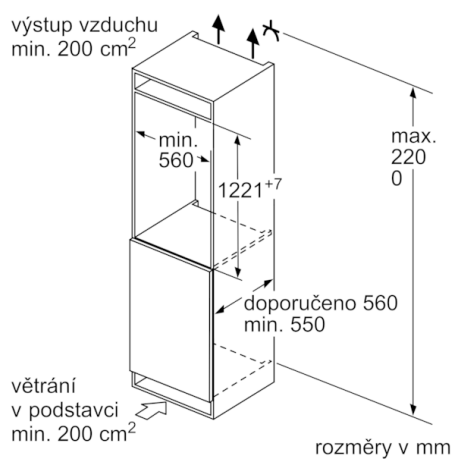

#### Rozměry

- rozměry spotřebiče (V x Š x H) : 122.1 cm x 54.1 cm x 54.5 cm
- rozměry niky (V x Š x H): 122.5 cm x 56.0 cm x 55.0 cm

#### Příslušenství

- zásobník na vejce
- hřebec na lahve

## Serie | 4, Vestavná chladnička, 122.5 x 56 cm KIR41VF30

Rozměry v mm  
Doporučené rozměry mezer pro plochý závěs

F	R	X
16-19	0-3	2,5
20	0-1	3
	2-3	2,5
21	0-1	3
	2-3	2,5
22	0	4
	1	3,5
	2-3	3

Rozměry mezer doporučené v tabulce je třeba dodržovat, aby bylo zaručeno bezproblémové otevírání dveří zařízení a nedocházelo k poškození kuchyňského nábytku.

rozměry v mm

rozměry v mm