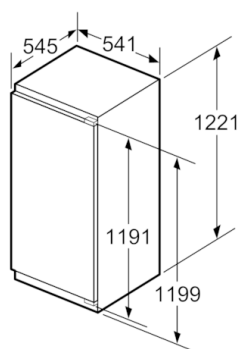

#### Rozměry

- rozměry spotřebiče (V x Š x H) : 122.1 cm x 54.1 cm x 54.5 cm
- rozměry niky (V x Š x H): 122.5 cm x 56.0 cm x 55.0 cm

## Serie | 4, Vestavná chladnička, 122.5 x 56 cm KIR41VF30

Rozměry v mm  
Doporučené rozměry mezer pro plochý závěs

F	R	X
16-19	0-3	2,5
20	0-1	3
	2-3	2,5
21	0-1	3
	2-3	2,5
22	0	4
	1	3,5
	2-3	3

Rozměry mezer doporučené v tabulce je třeba dodržovat, aby bylo zaručeno bezproblémové otevírání dveří zařízení a nedocházelo k poškození kuchyňského nábytku.

rozměry v mm

rozměry v mm