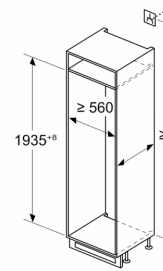

### **Rozměry**

- rozměry spotřebiče (V x Š x H) : 193.5 cm x 55.8 cm x 54.8 cm
- rozměry niky (V x Š x H): 194.0 cm x 56.0 cm x 55.0 cm

**Serie 4, Vestavná chladnička s  
mrazákem dole, 193.5 x 55.8 cm,  
Ploché panty  
KIN96VFD0**

Rozměry v m

**C:** Přesah pře

**D:** Dolní okraj

Rozměry v m

Rozměry v mm

Rozměry v mm  
Doporučené

Rozměry mezi je třeba dodržovat bezproblémově a nedocházet k nábýtku.