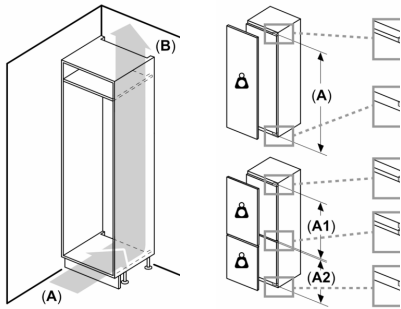

### **Rozměry**

- rozměry spotřebiče (V x Š x H) : 193.5 cm x 55.8 cm x 54.8 cm
- rozměry niky (V x Š x H): 194.0 cm x 56.0 cm x 55.0 cm

**Serie 4, Vestavná chladnička s  
mrazákem dole, 193.5 x 55.8 cm,  
Ploché panty  
KIN96VFD0**

Rozměry v m

**C:** Přesah pře

**D:** Dolní okraj

Rozměry v m

Rozměry v mm

Rozměry v mm  
Doporučené

Rozměry mezi je třeba dodržovat bezproblémově a nedocházet k nábýtku.