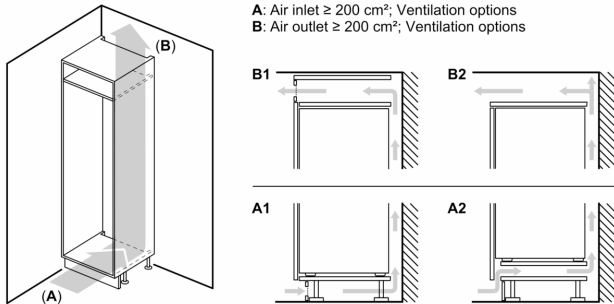

Freshness System

- 1 zásuvka MultiBox - transparentní zásuvka s vlnitým dnem, ideální pro skladování ovoce a zeleniny.

Mrazicí prostor

- čistý objem mrazicí části : 75 l
- mrazicí kapacita 24h : 7.5 kg
- doba skladování při poruše: 10 h hod.
- 3 x transparentní mrazicí zásuvka

Rozměry

- rozměry spotřebiče (V x Š x H) : 193.5 cm x 54.1 cm x 54.8 cm
- rozměry niky (V x Š x H): 194.0 cm x 56.0 cm x 55.0 cm

Technické informace

- závěs dveří vpravo, volitelný
- výškově nastavitelné nožičky vpředu
- délka přívodního kabelu: 230 cm
- klimatická třída: SN-ST
- napětí: 220 - 240 V

Příslušenství

**Serie 2, Vestavná chladnička s
mrazákem dole, 193.5 x 54.1 cm,
Pojezdy
KIN96NSE0**

Rozměry v mm

C: Přesah předního panelu

D: Dolní okraj předního panelu

Rozměry v mm

Rozměry v mm