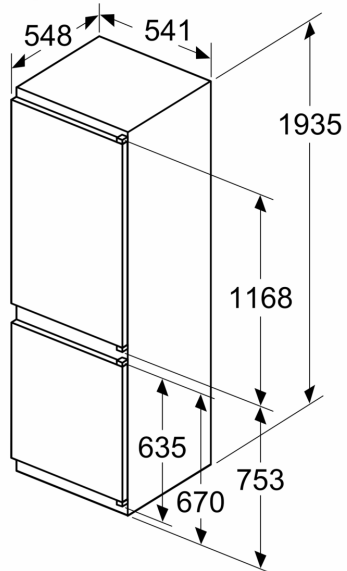

Rozměry

- rozměry spotřebiče (V x Š x H) : 193.5 cm x 54.1 cm x 54.8 cm
- rozměry niky (V x Š x H): 194.0 cm x 56.0 cm x 55.0 cm

Technické informace

- závěs dveří vpravo, volitelný
- výškově nastavitelné nožičky vpředu
- délka přívodního kabelu: 230 cm
- klimatická třída: SN-ST
- napětí: 220 - 240 V

Příslušenství

**Serie 2, Vestavná chladnička s
mrazákem dole, 193.5 x 54.1 cm,
Pojezdy
KIN96NSE0**

Rozměry v mm

C: Přesah předního panelu

D: Dolní okraj předního panelu

Rozměry v mm

Rozměry v mm