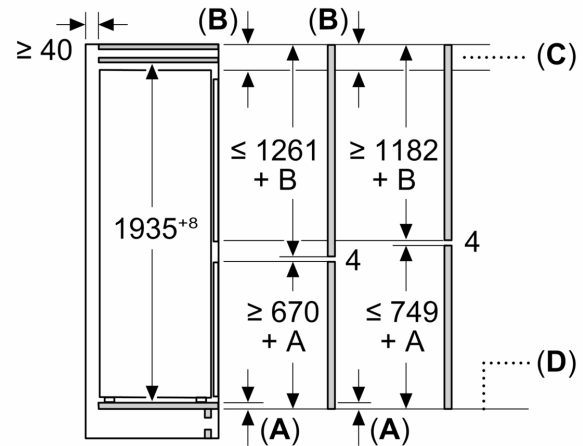

Rozměry

- rozměry spotřebiče (V x Š x H) : 193.5 cm x 54.1 cm x 54.8 cm
- rozměry niky (V x Š x H): 194.0 cm x 56.0 cm x 55.0 cm

Technické informace

- závěs dveří vpravo, volitelný
- výškově nastavitelné nožičky vpředu
- délka přívodního kabelu: 230 cm
- klimatická třída: SN-ST
- napětí: 220 - 240 V

Příslušenství

**Serie 2, Vestavná chladnička s
mrazákem dole, 193.5 x 54.1 cm,
Pojezdy
KIN96NSE0**

Rozměry v mm

C: Přesah předního panelu

D: Dolní okraj předního panelu

Rozměry v mm

Rozměry v mm