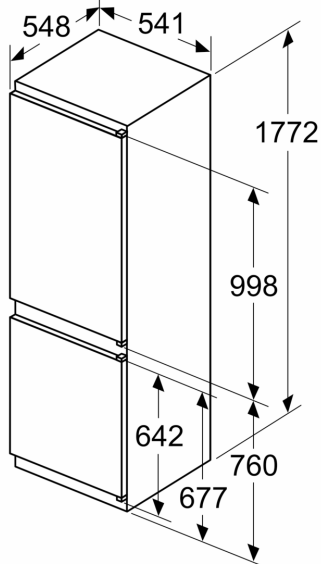

#### **Rozměry**

- rozměry spotřebiče (V x Š x H) : 177.2 cm x 54.1 cm x 54.8 cm
- rozměry niky (V x Š x H): 177.5 cm x 56.0 cm x 55.0 cm

##### **Všeobecné informace**

- součet objemu mrazicích přihrádek s 4\*: 76 l

**Serie 4, Vestavná chladnička s  
mrazákem dole, 177.2 x 54.1 cm,  
Pojezdy  
KIN86VSE0**

rozměry v mm

Uvedené rozměry dvířek nábytku platí pro polodrážku dvířek 4 mm.

rozměry v mm

rozměry v mm