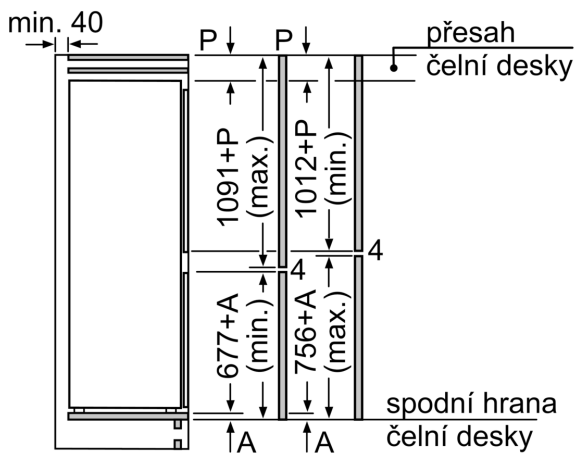

**Serie 4, Vestavná chladnička s
mrazákem dole, 177.2 x 54.1 cm,
Pojezdy
KIN86VSE0**

rozměry v mm