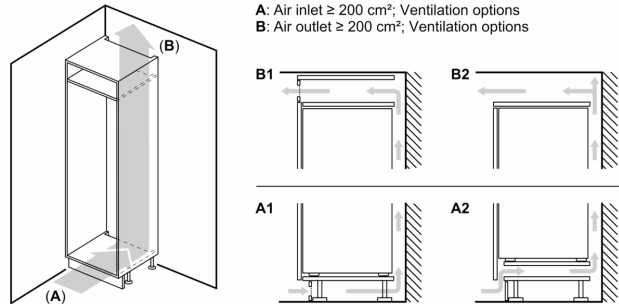

**Serie 4, Vestavná chladnička s
mrazákem dole, 177.2 x 54.1 cm,
Pojezdy
KIN86VSE0**

rozměry v mm