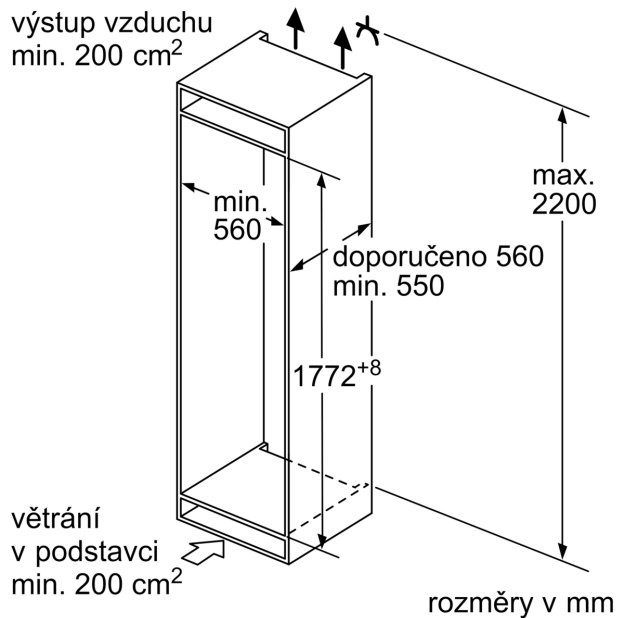

#### **Rozměry**

- rozměry spotřebiče (V x Š x H) : 177.2 cm x 54.1 cm x 54.8 cm
- rozměry niky (V x Š x H): 177.5 cm x 56.0 cm x 55.0 cm

##### **Všeobecné informace**

- součet objemu mrazicích přihrádek s 4\*: 76 l

**Serie 4, Vestavná chladnička s  
mrazákem dole, 177.2 x 54.1 cm,  
Pojezdy  
KIN86VSE0**

rozměry v mm

Uvedené rozměry dvířek nábytku platí pro polodrážku dvířek 4 mm.

rozměry v mm

rozměry v mm