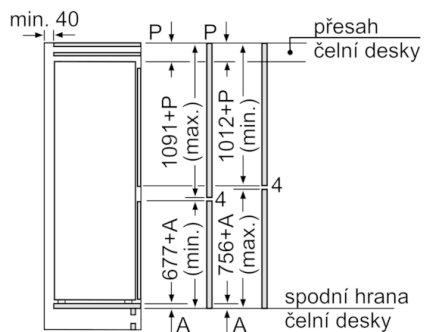

Rozměry

- rozměry spotřebiče (V x Š x H) : 177.2 cm x 54.1 cm x 54.5 cm
- rozměry niky (V x Š x H): 177.5 cm x 56.0 cm x 55.0 cm

Technické informace

- závěs dveří vpravo, volitelný
- příkon: 90 W
- napětí: 220 - 240 V
- transportní úchyty

**Serie | 4, Vestavná chladnička s mrazákem
dole, 177.2 x 54.1 cm
KIN86VS30**

Uvedené rozměry dveří nábytku platí pro polodrážku dveří 4 mm.

rozměry v mm