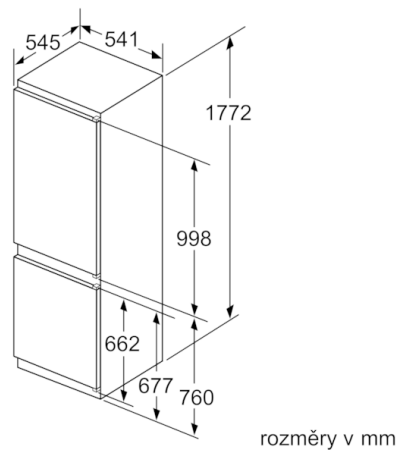

Rozměry

- rozměry spotřebiče (V x Š x H) : 177.2 cm x 54.1 cm x 54.5 cm
- rozměry niky (V x Š x H): 177.5 cm x 56.0 cm x 55.0 cm

Technické informace

- závěs dveří vpravo, volitelný
- příkon: 90 W
- napětí: 220 - 240 V
- transportní úchyty

**Serie | 4, Vestavná chladnička s mrazákem
dole, 177.2 x 54.1 cm
KIN86VS30**

Uvedené rozměry dveří nábytku platí pro polodrážku dveří 4 mm.

rozměry v mm