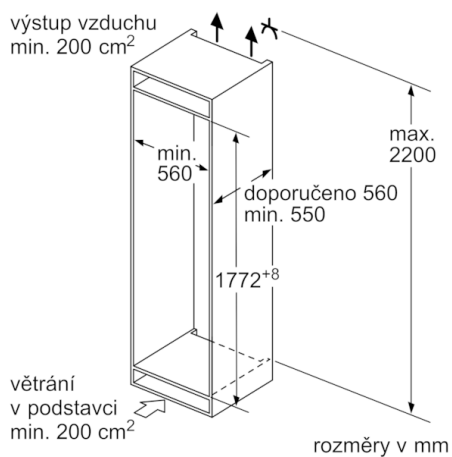

Mrazicí prostor

- NoFrost - již nikdy žádné odmrazování!
- objem **** mrazicí části: 67 l
- mrazicí kapacita: 8 kg za 24 hod.
- doba skladování při poruše: 13 hod.
- VarioZone - vyjímatelné odkládací plochy v mrazícím prostoru pro větší variabilitu skladování potravin
- 3 x transparentní mrazicí box, z toho 1 BigBox
- kalendář zmrazených potravin

Rozměry

- rozměry spotřebiče (V x Š x H) : 177.2 cm x 54.1 cm x 54.5 cm
- rozměry niky (V x Š x H): 177.5 cm x 56.0 cm x 55.0 cm

Technické informace

- závěs dveří vpravo, volitelný
- příkon: 90 W
- napětí: 220 - 240 V
- transportní úchyty

Příslušenství

- zásobník na vejce
1 x miska na led
2 x chladicí akumulátor

Specifika

- Na základě výsledků normalizované zkoušky trvající 24 hodin. Skutečná spotřeba energie závisí na způsobu použití a umístění spotřebiče.
- Objem brutto 273 l
- Objem brutto - chladicí prostor 189 l
- Objem brutto**** mrazák: 84 l (-18°C a nižší)

**Serie | 4, Vestavná chladnička s mrazákem
dole, 177.2 x 54.1 cm
KIN86VS30**

Uvedené rozměry dveří nábytku platí pro polodrážku dveří 4 mm.

rozměry v mm