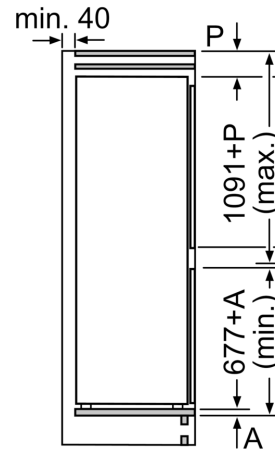

Třída energetické účinnosti:	E
Průměrná roční spotřeba energie v kilowatthodinách za rok (kWh / a):	234 kWh/ročně
Součet objemu zmrazených oddílů:	76 l
Součet objemu chladicích oddílů:	184 l
Emise hluku šířeného vzduchem:	35 dB(A) re 1 pW
Třída emisí hluku šířeného vzduchem:	B
Konstrukce:	Vestavné
Dekorační rám / deska:	Dekorační rám není možné objednat jako zvláštní příslušenství
Výška:	1772 mm
Šířka:	541 mm
Hloubka:	548 mm
Požadovaná velikost otvoru pro instalaci (v x š x h): ...	1775.0 x 560 x 550 mm
Hmotnost netto:	51.2 kg
Jištění:	10 A
Závěs dveří:	Vpravo, volitelný
Napětí:	220-240 V
Frekvence:	50 Hz
Délka přívodního kabelu:	230.0 cm
Počet kompresorů:	1
Počet nezávislých chladicích okruhů:	1
Vnitřní ventilátor - mrazicí část:	Ne
Závěs dveří volitelný:	Ano
Počet výškově nastavitelných odkládacích ploch v chladicí části (ks):	3
Příhrádky na lahve:	Ne
Automatické odtávání:	Automatické odtávání v mrazicí části
Způsob montáže:	N/A

Rozměry

- rozměry spotřebiče (V x Š x H) : 177.2 cm x 54.1 cm x 54.8 cm
- rozměry niky (V x Š x H): 177.5 cm x 56.0 cm x 55.0 cm

Technické informace

- závěs dveří vpravo, volitelný
- napětí: 220 - 240 V
- délka přívodního kabelu: 230 cm
- výškově nastavitelné nožičky vpředu
- klimatická třída: SN-ST

Prostředí a bezpečnost

Instalace

**Serie 2, Vestavná chladnička s
mrazákem dole, 177.2 x 54.1 cm,
Pojezdy
KIN86NSE0**

rozměry v mm

Uvedené rozměry dvířek 4 r
polodrážku dvířek 4 r

výstup vzduchu
min. 200 cm²