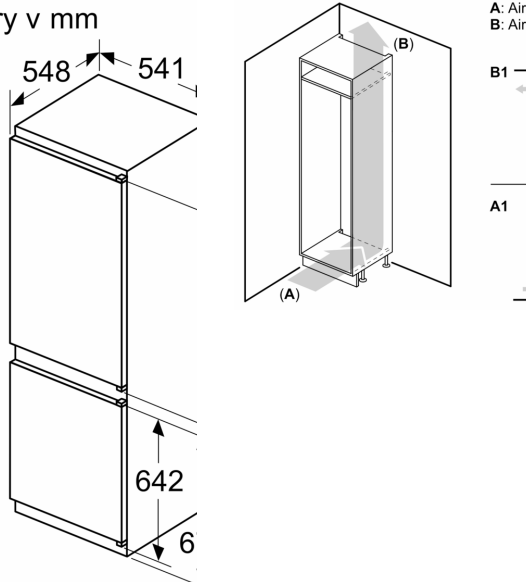

Rozměry

- rozměry spotřebiče (V x Š x H) : 177.2 cm x 54.1 cm x 54.8 cm
- rozměry niky (V x Š x H): 177.5 cm x 56.0 cm x 55.0 cm

Technické informace

- závěs dveří vpravo, volitelný
- napětí: 220 - 240 V
- délka přívodního kabelu: 230 cm
- výškově nastavitelné nožičky vpředu
- klimatická třída: SN-ST

Prostředí a bezpečnost

Instalace

**Serie 2, Vestavná chladnička s
mrazákem dole, 177.2 x 54.1 cm,
Pojezdy
KIN86NSE0**

rozměry v mm

Uvedené rozměry dvířek 4 r
polodrážku dvířek 4 r

výstup vzduchu
min. 200 cm²