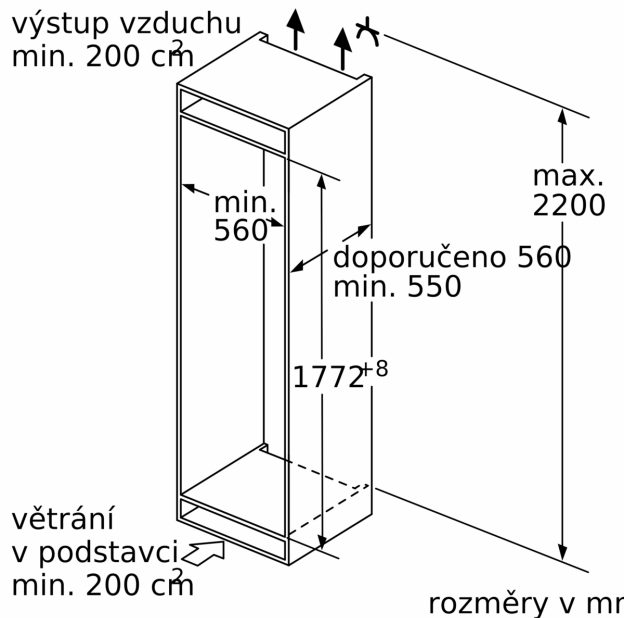

Technické údaje

Třída energetické účinnosti:	D
Průměrná roční spotřeba energie v kilowatthodinách za rok (kWh / a):	186 kWh/ročně
Součet objemu zmrazených oddílů:	76 l
Součet objemu chladicích oddílů:	184 l
Emise hluku šířeného vzduchem:	35 dB(A) re 1 pW
Třída emisí hluku šířeného vzduchem:	B
Konstrukce:	Vestavné
Dekorační rám / deska:	Dekorační rám je možné objednat jako zvláštní příslušenství
Výška:	1772 mm
Šířka:	558 mm
Hloubka:	548 mm
Požadovaná velikost otvoru pro instalaci (v x š x h): ...	1775.0 x 560 x 550 mm
Hmotnost netto:	58.2 kg
Jištění:	10 A
Závěs dveří:	Vpravo, volitelný
Napětí:	220-240 V
Frekvence:	50 Hz
Délka přívodního kabelu:	230.0 cm
Počet kompresorů:	1
Počet nezávislých chladicích okruhů:	2
Vnitřní ventilátor - mrazicí část:	Ne
Závěs dveří volitelný:	Ano
Počet výškově nastavitelných odkládacích ploch v chladicí části (ks):	2
Příhrádky na lahve:	Ano
Automatické odtávání:	Automatické odtávání v mrazicí části
Způsob montáže:	Plně vestavné

Rozměry

- rozměry spotřebiče (V x Š x H) : 177.2 cm x 55.8 cm x 54.8 cm
- rozměry niky (V x Š x H): 177.5 cm x 56.0 cm x 55.0 cm

Technické informace

- závěs dveří vpravo, volitelný
- výškově nastavitelné nožičky vpředu
- klimatická třída: SN-ST
- napětí: 220 - 240 V
- délka přívodního kabelu: 230 cm

Instalace

Všeobecné informace

Serie 6, Vestavná chladnička s mrazákem dole, 177.2 x 55.8 cm, Ploché panty KIN86ADD0

Rozměry v mm

Rozměry v mm
 Doporučené rozměry mezer pro plochý závěs

Uvedené rozměry dvířek platí pro polodrážku dvířek 4 mm.