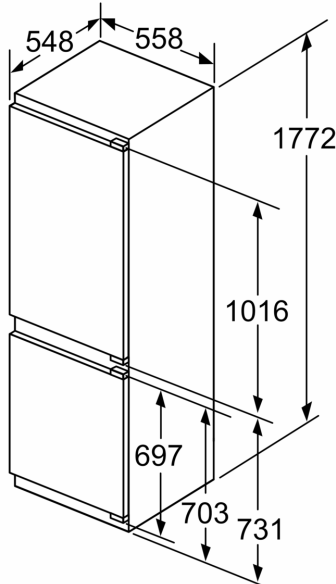

Rozměry

- rozměry spotřebiče (V x Š x H) : 177.2 cm x 55.8 cm x 54.8 cm
- rozměry niky (V x Š x H): 177.5 cm x 56.0 cm x 55.0 cm

Technické informace

- závěs dveří vpravo, volitelný
- výškově nastavitelné nožičky vpředu
- klimatická třída: SN-ST
- napětí: 220 - 240 V
- délka přívodního kabelu: 230 cm

Instalace

Všeobecné informace

Serie 6, Vestavná chladnička s mrazákem dole, 177.2 x 55.8 cm, Ploché panty KIN86ADD0

Rozměry v mm

Rozměry v mm
 Doporučené rozměry mezer pro plochý závěs

Uvedené rozměry dvířek platí pro polodrážku dvířek 4 mm.