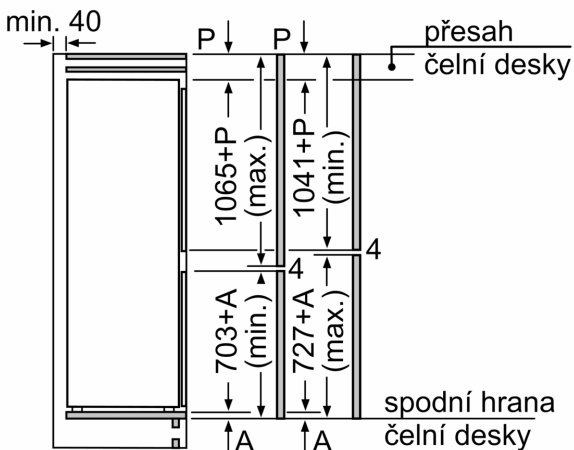

Rozměry

- rozměry spotřebiče (V x Š x H) : 177.2 cm x 55.8 cm x 54.8 cm
- rozměry niky (V x Š x H): 177.5 cm x 56.0 cm x 55.0 cm

Technické informace

- závěs dveří vpravo, volitelný
- výškově nastavitelné nožičky vpředu
- klimatická třída: SN-ST
- napětí: 220 - 240 V
- délka přívodního kabelu: 230 cm

Instalace

Všeobecné informace

Serie 6, Vestavná chladnička s mrazákem dole, 177.2 x 55.8 cm, Ploché panty KIN86ADD0

Rozměry v mm

Rozměry v mm
 Doporučené rozměry mezer pro plochý závěs

Uvedené rozměry dvířek platí pro polodrážku dvířek 4 mm.