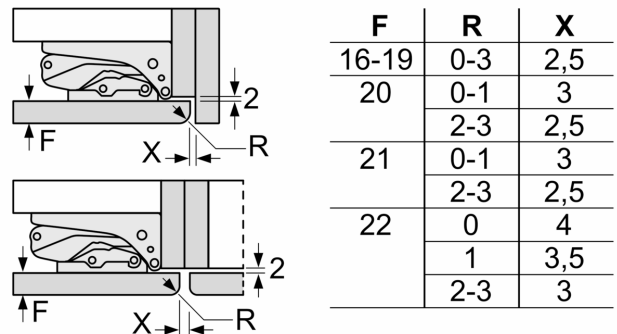

Rozměry

- rozměry spotřebiče (V x Š x H) : 177.2 cm x 55.8 cm x 54.8 cm
- rozměry niky (V x Š x H): 177.5 cm x 56.0 cm x 55.0 cm

Technické informace

- závěs dveří vpravo, volitelný
- výškově nastavitelné nožičky vpředu
- klimatická třída: SN-ST
- napětí: 220 - 240 V
- délka přívodního kabelu: 230 cm

Instalace

Všeobecné informace

Serie 6, Vestavná chladnička s mrazákem dole, 177.2 x 55.8 cm, Ploché panty KIN86ADD0

Rozměry v mm

Rozměry v mm
 Doporučené rozměry mezer pro plochý závěs

Uvedené rozměry dvířek platí pro polodrážku dvířek 4 mm.

rozměry v mm

Rozměry mezer doporučené v tabulce je třeba dodržovat, aby bylo zaručeno bezproblémové otevírání dveří zařízení a nedocházelo k poškození kuchyňského nábytku.