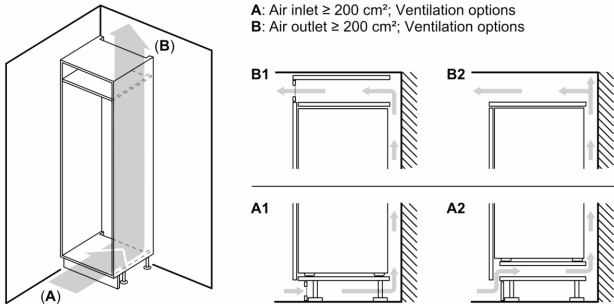

Rozměry

- rozměry spotřebiče (V x Š x H) : 177.2 cm x 55.8 cm x 54.8 cm
- rozměry niky (V x Š x H): 177.5 cm x 56.0 cm x 55.0 cm

Technické informace

- závěs dveří vpravo, volitelný
- výškově nastavitelné nožičky vpředu
- klimatická třída: SN-ST
- napětí: 220 - 240 V
- délka přívodního kabelu: 230 cm

Příslušenství

- zásobník na vejce
- 1 x miska na led

Specifika

- Na základě výsledků normalizované zkoušky trvajících 24 hodin. Skutečná spotřeba energie závisí na způsobu použití a umístění spotřebiče.

Prostředí a bezpečnost

Instalace

Všeobecné informace

Serie 6, Vestavná chladnička s mrazákem dole, 177.2 x 55.8 cm, Ploché panty KIN86ADD0

Rozměry v mm

Rozměry v mm
 Doporučené rozměry mezer pro plochý závěs

Uvedené rozměry dvířek platí pro polodrážku dvířek 4 mm.