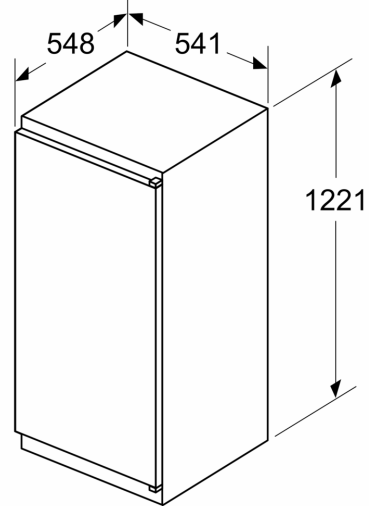

- 1 zásuvka MultiBox - transparentní zásuvka s vlnitým dnem, ideální pro skladování ovoce a zeleniny.

Mrazicí prostor

- 1 integrovaný mrazáček

Rozměry

- rozměry spotřebiče (V x Š x H) : 122.1 cm x 54.1 cm x 54.8 cm

Prostředí a bezpečnost

Instalace

Všeobecné informace

**Serie 2, Vestavná chladnička s
mrazicí částí, 122.5 x 56 cm, Pojezdy
KIL42NSE0**

Rozměry v mm

rozměry v mm

rozměry v mm