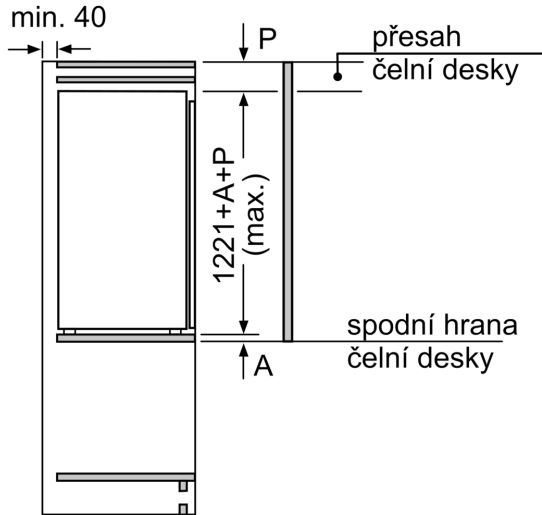

- 1 zásuvka MultiBox - transparentní zásuvka s vlnitým dnem, ideální pro skladování ovoce a zeleniny.

Mrazicí prostor

- 1 integrovaný mrazáček

Rozměry

- rozměry spotřebiče (V x Š x H) : 122.1 cm x 54.1 cm x 54.8 cm

Technické informace

- závěs dveří vpravo, volitelný
- výškově nastavitelné nožičky vpředu
- napětí: 220 - 240 V

Příslušenství

- zásobník na vejce
- 1 x miska na led

Specifika

- Na základě výsledků normalizované zkoušky trvajících 24 hodin. Skutečná spotřeba energie závisí na způsobu použití a umístění spotřebiče.

Prostředí a bezpečnost

Instalace

Všeobecné informace

**Serie 2, Vestavná chladnička s
mrazicí částí, 122.5 x 56 cm, Pojezdy
KIL42NSE0**

Rozměry v mm

rozměry v mm

rozměry v mm