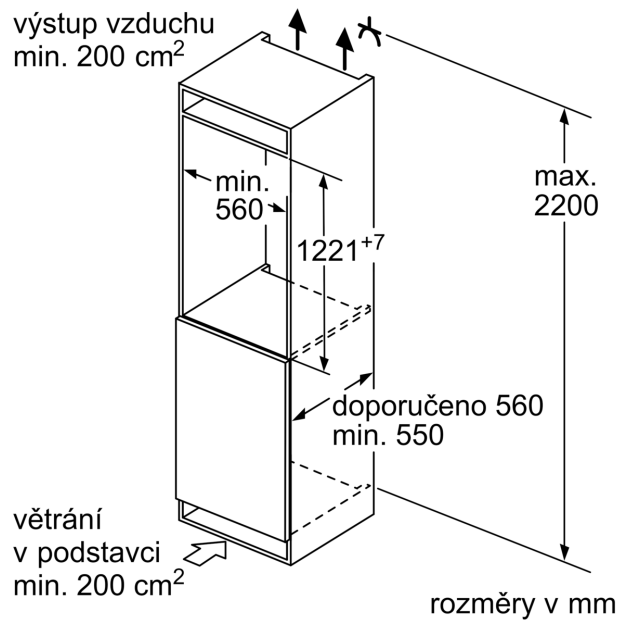

- 1 zásuvka MultiBox - transparentní zásuvka s vlnitým dnem, ideální pro skladování ovoce a zeleniny.

Mrazicí prostor

- 1 integrovaný mrazáček

Rozměry

- rozměry spotřebiče (V x Š x H) : 122.1 cm x 54.1 cm x 54.8 cm

Technické informace

- závěs dveří vpravo, volitelný
- výškově nastavitelné nožičky vpředu
- napětí: 220 - 240 V

Příslušenství

- zásobník na vejce
- 1 x miska na led

Specifika

- Na základě výsledků normalizované zkoušky trvajících 24 hodin. Skutečná spotřeba energie závisí na způsobu použití a umístění spotřebiče.

Prostředí a bezpečnost

Instalace

Všeobecné informace

**Serie 2, Vestavná chladnička s
mrazicí částí, 122.5 x 56 cm, Pojezdy
KIL42NSE0**

Rozměry v mm

rozměry v mm

rozměry v mm