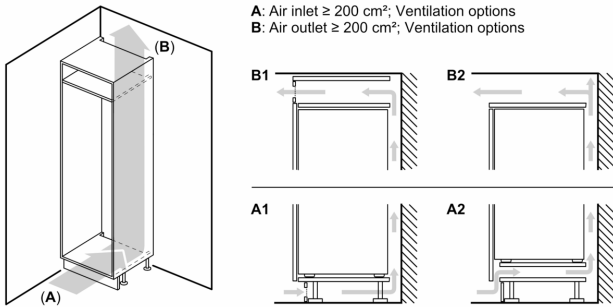

- 1 zásuvka MultiBox - transparentní zásuvka s vlnitým dnem, ideální pro skladování ovoce a zeleniny.

Mrazicí prostor

- 1 integrovaný mrazáček

Rozměry

- rozměry spotřebiče (V x Š x H) : 122.1 cm x 54.1 cm x 54.8 cm

Technické informace

- závěs dveří vpravo, volitelný
- výškově nastavitelné nožičky vpředu
- napětí: 220 - 240 V

Příslušenství

- zásobník na vejce
- 1 x miska na led

Specifika

- Na základě výsledků normalizované zkoušky trvajících 24 hodin. Skutečná spotřeba energie závisí na způsobu použití a umístění spotřebiče.

Prostředí a bezpečnost

Instalace

Všeobecné informace

**Serie 2, Vestavná chladnička s
mrazicí částí, 122.5 x 56 cm, Pojezdy
KIL42NSE0**

Rozměry v mm

rozměry v mm

rozměry v mm