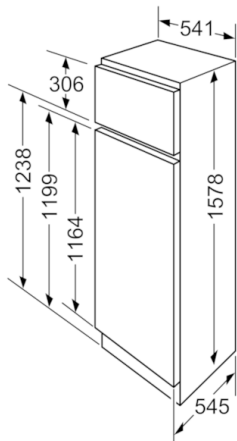

Technické údaje

Konstrukce :	Vestavný
Dekorační rám / deska :	
Dekorační rám není možné objednat jako zvláštní příslušenství	
Šířka (mm) :	541
Hloubka (mm) :	545
Rozměry niky (mm) :	1580 x 560 x 550
Hmotnost netto (kg) :	58,003
Příkon (W) :	90
Jištění (A) :	10
Závěs dveří :	Vpravo, volitelný
Napětí (V) :	220-240
Frekvence (Hz) :	50
Aprobační certifikáty :	CE, VDE
Délka přívodního kabelu (cm) :	230
Doba skladování při poruše (hod.) :	17
Počet kompresorů :	1
Počet nezávislých chladicích okruhů :	1
Vnitřní ventilátor - mrazicí část :	Ne
Závěs dveří volitelný :	Ano
Počet výškově nastavitelných odkládacích ploch v chladicí části (ks) :	5
Přihrádky na lahve :	Ne
EAN :	4242002499680
Značka :	Bosch
Název produktu / prodejní označení :	KID28A21
Vážená roční spotřeba energie (kWh/rok) - 2010/30/EC :	256,00
Kapacita chladicí části (l) :	214
Kapacita mrazicí části (l) :	41
Automatické odtávání :	Žádný
Kapacita zmrazení (kg/24 hod.) - NEW (2010/30/EC) :	2
Klimatická třída :	ST
Hlučnost dB :	39
Způsob montáže :	Plně integrovatelný

Mrazicí prostor

- funkce SuperMrazení
- výškově nastavitelný rošt
- Accessories: 1 x Příhrádka na máslo
- rozměry niky (V x Š x H): 158.0 cm x 56.0 cm x 55.0 cm
- rozměry spotřebiče (V x Š x H) : 157.8 cm x 54.1 cm x 54.5 cm

**Serie | 4, Vestavná chladnička s mrazákem
nahore, 157.8 x 54.1 cm
KID28A21**

rozměry v mm

výstup vzduchu
min. 200 cm²

větrání v podstavci
min. 200 cm²

rozměry v mm

Uvedené rozměry dveří platí pro polodrážku dveří 4 mm. Při použití jiné šířky polodrážky (max. 14 mm) je nutné rozměry přizpůsobit.

rozměry v mm