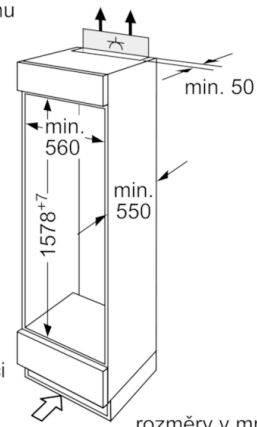

Technické údaje

Konstrukce :	Vestavný
Dekorační rám / deska :	
Dekorační rám není možné objednat jako zvláštní příslušenství	
Šířka (mm) :	541
Hloubka (mm) :	545
Rozměry niky (mm) :	1580 x 560 x 550
Hmotnost netto (kg) :	58,003
Příkon (W) :	90
Jištění (A) :	10
Závěs dveří :	Vpravo, volitelný
Napětí (V) :	220-240
Frekvence (Hz) :	50
Aprobační certifikáty :	CE, VDE
Délka přívodního kabelu (cm) :	230
Doba skladování při poruše (hod.) :	17
Počet kompresorů :	1
Počet nezávislých chladicích okruhů :	1
Vnitřní ventilátor - mrazicí část :	Ne
Závěs dveří volitelný :	Ano
Počet výškově nastavitelných odkládacích ploch v chladicí části (ks) :	5
Přihrádky na lahve :	Ne
EAN :	4242002499680
Značka :	Bosch
Název produktu / prodejní označení :	KID28A21
Vážená roční spotřeba energie (kWh/rok) - 2010/30/EC :	256,00
Kapacita chladicí části (l) :	214
Kapacita mrazicí části (l) :	41
Automatické odtávání :	Žádný
Kapacita zmrazení (kg/24 hod.) - NEW (2010/30/EC) :	2
Klimatická třída :	ST
Hlučnost dB :	39
Způsob montáže :	Plně integrovatelný

Mrazicí prostor

- funkce SuperMrazení
- výškově nastavitelný rošt
- Accessories: 1 x Příhrádka na máslo
- rozměry niky (V x Š x H): 158.0 cm x 56.0 cm x 55.0 cm
- rozměry spotřebiče (V x Š x H) : 157.8 cm x 54.1 cm x 54.5 cm

**Serie | 4, Vestavná chladnička s mrazákem
nahore, 157.8 x 54.1 cm
KID28A21**

rozměry v mm

výstup vzduchu
min. 200 cm²

větrání v podstavci
min. 200 cm²

rozměry v mm

Uvedené rozměry dveří platí pro polodrážku dveří 4 mm. Při použití jiné šířky polodrážky (max. 14 mm) je nutné rozměry přizpůsobit.

rozměry v mm