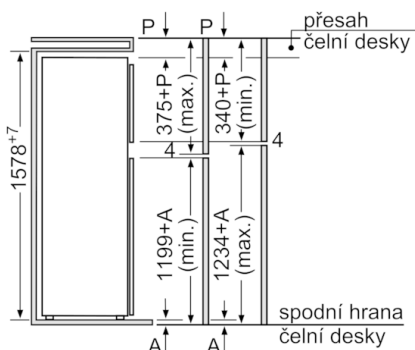

Mrazicí prostor

- funkce SuperMrazení
- výškově nastavitelný rošt
- Accessories: 1 x Příhrádka na máslo
- rozměry niky (V x Š x H): 158.0 cm x 56.0 cm x 55.0 cm
- rozměry spotřebiče (V x Š x H) : 157.8 cm x 54.1 cm x 54.5 cm

**Serie | 4, Vestavná chladnička s mrazákem
nahore, 157.8 x 54.1 cm
KID28A21**

rozměry v mm

výstup vzduchu
min. 200 cm²

větrání v podstavci
min. 200 cm²

rozměry v mm

Uvedené rozměry dveří platí pro polodrážku dveří 4 mm. Při použití jiné šířky polodrážky (max. 14 mm) je nutné rozměry přizpůsobit.

rozměry v mm