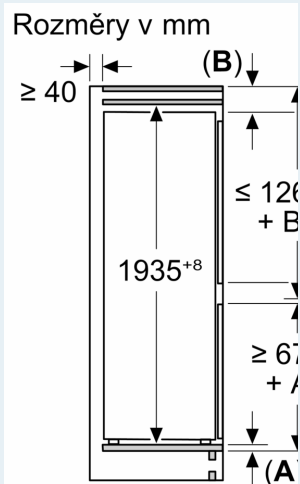

- rozměry spotřebiče (V x Š x H) : 193.5 cm x 54.1 cm x 54.8 cm
- rozměry niky (V x Š x H): 194.0 cm x 56.0 cm x 55.0 cm

Technické informace

- závěs dveří vpravo, volitelný
- výškově nastavitelné nožičky vpředu
- délka přívodního kabelu: 230 cm
- klimatická třída: SN-ST
- napětí: 220 - 240 V

- bez osvětlení mrazího prostoru

iQ100, Vestavná chladnička s
mrazákem dole, 193.5 x 54.1 cm,
Pojezdy
KI96NNSE0

A: Air
B: Air
B1
A1

C: Přesah předního pa
D: Dolní okraj předních