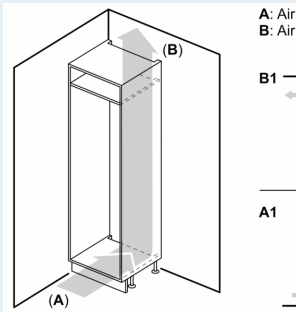

- rozměry spotřebiče (V x Š x H) : 193.5 cm x 54.1 cm x 54.8 cm
- rozměry niky (V x Š x H): 194.0 cm x 56.0 cm x 55.0 cm

Technické informace

- závěs dveří vpravo, volitelný
- výškově nastavitelné nožičky vpředu
- délka přívodního kabelu: 230 cm
- klimatická třída: SN-ST
- napětí: 220 - 240 V

Příslušenství

- zásobník na vejce
- 1 x miska na led

Specifika

- Na základě výsledků normalizované zkoušky trvajících 24 hodin. Skutečná spotřeba energie závisí na způsobu použití a umístění spotřebiče.

Prostředí a bezpečnost**Instalace****Všeobecné informace**

- bez osvětlení mrazího prostoru

iQ100, Vestavná chladnička s
mrazákem dole, 193.5 x 54.1 cm,
Pojezdy
KI96NNSE0

A: Air
B: Air
B1
A1

C: Přesah předního pa
D: Dolní okraj předních