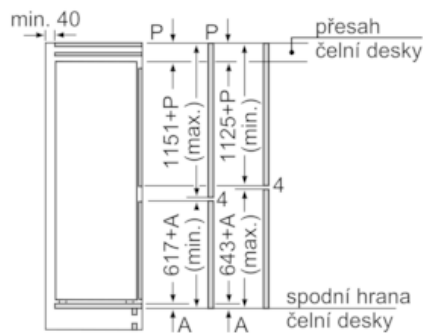

Rozměry

- rozměry spotřebiče (V x Š x H) : 177.2 cm x 54.1 cm x 54.5 cm
- rozměry niky (V x Š x H): 177.5 cm x 56.0 cm x 55.0 cm

Technické informace

- závěs dveří vpravo, volitelný
- příkon: 90 W
- napětí: 220 - 240 V
- transportní úchyty

iQ300, Vestavná chladnička s mrazákem dole, 177.2 x 54.1 cm KI87VVF30

Rozměrové výkresy

Rozměry v mm

Doporučené rozměry mezer pro plochý závěs

F	R	X
16-19	0-3	2,5
20	0-1	3
	2-3	2,5
21	0-1	3
	2-3	2,5
22	0	4
	1	3,5
	2-3	3

Rozměry mezer doporučené v tabulce je třeba dodržovat, aby bylo zaručeno bezproblémové otevírání dveří zařízení a nedocházelo k poškození kuchyňského nábytku.

Uvedené rozměry dvířek nábytku platí pro polodrážku dvířek 4 mm.

rozměry v mm

rozměry v mm