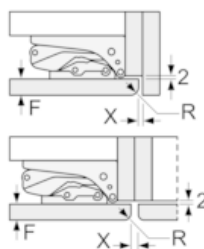

Rozměry

- rozměry spotřebiče (V x Š x H) : 177.2 cm x 54.1 cm x 54.5 cm
- rozměry niky (V x Š x H): 177.5 cm x 56.0 cm x 55.0 cm

Technické informace

- závěs dveří vpravo, volitelný
- příkon: 90 W
- napětí: 220 - 240 V
- transportní úchyty

iQ300, Vestavná chladnička s mrazákem dole, 177.2 x 54.1 cm KI87VVF30

Rozměrové výkresy

Rozměry v mm

Doporučené rozměry mezer pro plochý závěs

F	R	X
16-19	0-3	2,5
20	0-1	3
	2-3	2,5
21	0-1	3
	2-3	2,5
22	0	4
	1	3,5
	2-3	3

Rozměry mezer doporučené v tabulce je třeba dodržovat, aby bylo zaručeno bezproblémové otevírání dveří zařízení a nedocházelo k poškození kuchyňského nábytku.

Uvedené rozměry dvířek nábytku platí pro polodrážku dvířek 4 mm.