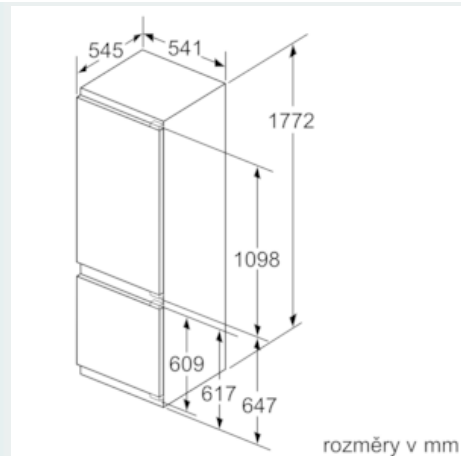

Rozměry

- rozměry spotřebiče (V x Š x H) : 177.2 cm x 54.1 cm x 54.5 cm
- rozměry niky (V x Š x H): 177.5 cm x 56.0 cm x 55.0 cm

Technické informace

- závěs dveří vpravo, volitelný
- příkon: 90 W
- napětí: 220 - 240 V
- transportní úchyty

iQ300, Vestavná chladnička s mrazákem dole, 177.2 x 54.1 cm KI87VVF30

Rozměrové výkresy

Rozměry v mm

Doporučené rozměry mezer pro plochý závěs

F	R	X
16-19	0-3	2,5
20	0-1	3
	2-3	2,5
21	0-1	3
	2-3	2,5
22	0	4
	1	3,5
	2-3	3

Rozměry mezer doporučené v tabulce je třeba dodržovat, aby bylo zaručeno bezproblémové otevírání dveří zařízení a nedocházelo k poškození kuchyňského nábytku.

Uvedené rozměry dvířek nábytku platí pro polodrážku dvířek 4 mm.

rozměry v mm

rozměry v mm