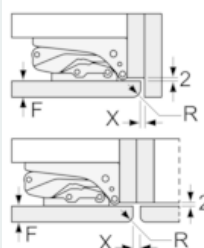

Všeobecné informace

iQ500, Vestavná chladnička s mrazákem dole, 177.2 x 55.8 cm KI87SSD30

Rozměrové výkresy

Uvedené rozměry dvířek platí pro polodrážku dvířek 4 mm.

rozměry v mm

Rozměry v mm

Doporučené rozměry mezer pro plochý závěs

F	R	X
16-19	0-3	2,5
20	0-1	3
	2-3	2,5
21	0-1	3
	2-3	2,5
22	0	4
	1	3,5
	2-3	3

Rozměry mezer doporučené v tabulce je třeba dodržovat, aby bylo zaručeno bezproblémové otevírání dveří zařízení a nedocházelo k poškození kuchyňského nábytku.