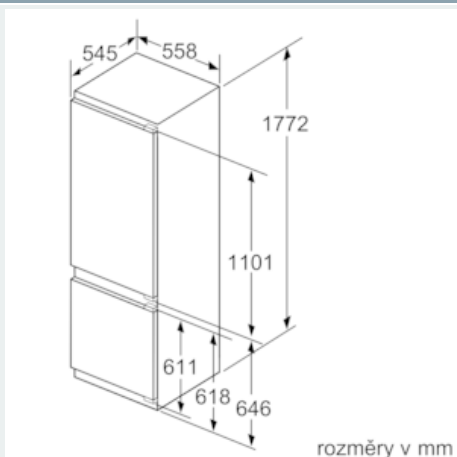

Rozměry

- rozměry spotřebiče (V x Š x H) : 177.2 cm x 55.8 cm x 54.5 cm
- rozměry niky (V x Š x H): 177.5 cm x 56.0 cm x 55.0 cm

Technické informace

- závěs dveří vpravo, volitelný
- příkon: 90 W
- napětí: 220 - 240 V
- transportní úchyty

- touchControl - elegantní a přesné dotykové ovládání

Specifika

- Na základě výsledků normalizované zkoušky trvající 24 hodin. Skutečná spotřeba energie závisí na způsobu použití a umístění spotřebiče.
- Objem brutto 276 l
- Objem brutto - chladicí prostor 212 l
- Objem brutto**** mrazák: 64 l (-18°C a nižší)

Všeobecné informace

iQ500, Vestavná chladnička s mrazákem dole, 177.2 x 55.8 cm KI87SSD30

Rozměrové výkresy

Uvedené rozměry dvířek platí pro polodrážku dvířek 4 mm.

rozměry v mm

Rozměry v mm

Doporučené rozměry mezer pro plochý závěs