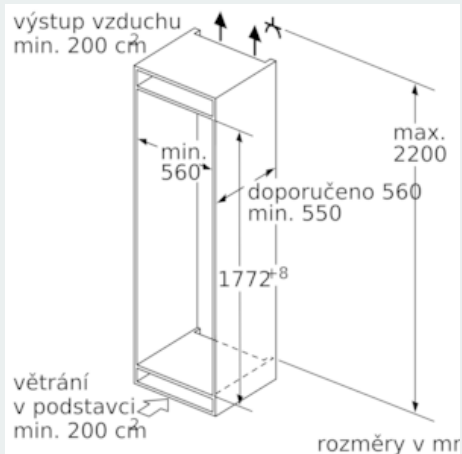

Rozměry

- rozměry spotřebiče (V x Š x H) : 177.2 cm x 55.8 cm x 54.5 cm
- rozměry niky (V x Š x H): 177.5 cm x 56.0 cm x 55.0 cm

Technické informace

- závěs dveří vpravo, volitelný
- příkon: 90 W
- napětí: 220 - 240 V
- transportní úchyty

- touchControl - elegantní a přesné dotykové ovládání

Specifika

- Na základě výsledků normalizované zkoušky trvající 24 hodin. Skutečná spotřeba energie závisí na způsobu použití a umístění spotřebiče.
- Objem brutto 276 l
- Objem brutto - chladicí prostor 212 l
- Objem brutto**** mrazák: 64 l (-18°C a nižší)

Všeobecné informace

iQ500, Vestavná chladnička s mrazákem dole, 177.2 x 55.8 cm KI87SSD30

Rozměrové výkresy

Uvedené rozměry dvířek platí pro polodrážku dvířek 4 mm.

rozměry v mm

Rozměry v mm

Doporučené rozměry mezer pro plochý závěs