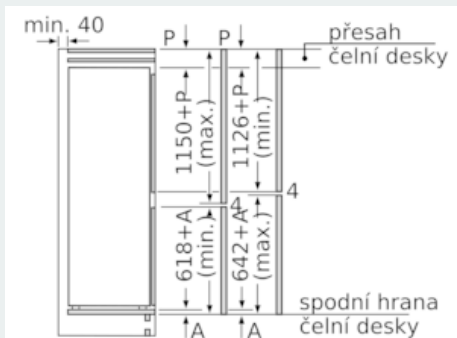

Rozměry

- rozměry spotřebiče (V x Š x H) : 177.2 cm x 55.8 cm x 54.5 cm
- rozměry niky (V x Š x H): 177.5 cm x 56.0 cm x 55.0 cm

Technické informace

- závěs dveří vpravo, volitelný
- příkon: 90 W
- napětí: 220 - 240 V
- transportní úchyty

- touchControl - elegantní a přesné dotykové ovládání

Specifika

- Na základě výsledků normalizované zkoušky trvající 24 hodin. Skutečná spotřeba energie závisí na způsobu použití a umístění spotřebiče.
- Objem brutto 276 l
- Objem brutto - chladicí prostor 212 l
- Objem brutto**** mrazák: 64 l (-18°C a nižší)

Všeobecné informace

iQ500, Vestavná chladnička s mrazákem dole, 177.2 x 55.8 cm KI87SSD30

Rozměrové výkresy

Uvedené rozměry dvířek platí pro polodrážku dvířek 4 mm.

rozměry v mm

Rozměry v mm

Doporučené rozměry mezer pro plochý závěs

F	R	X
16-19	0-3	2,5
20	0-1	3
	2-3	2,5
21	0-1	3
	2-3	2,5
22	0	4
	1	3,5
	2-3	3

Rozměry mezer doporučené v tabulce je třeba dodržovat, aby bylo zaručeno bezproblémové otevírání dveří zařízení a nedocházelo k poškození kuchyňského nábytku.