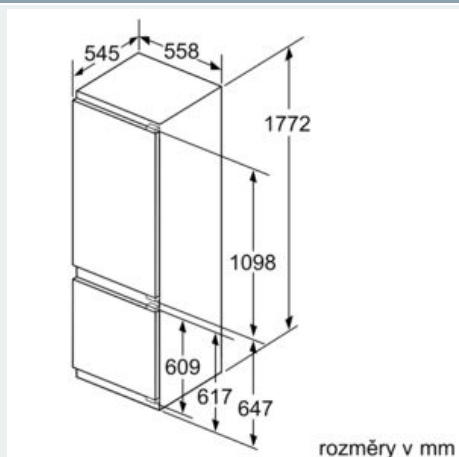

Mrazicí prostor

- systém lowFrost - zabraňuje tvorbě námrazy a usnadňuje proces odmrazování
- varioZone - vyjímatelné odkládací plochy v mrazícím prostoru pro větší variabilitu skladování potravin
- 2 x transparentní mrazicí box, z toho 1 bigBox
- kalendář zmrazených potravin
- hřebec na lahve

Technické informace

- rozměry spotřebiče (V x Š x H) : 177.2 cm x 55.8 cm x 54.5 cm
- rozměry niky (V x Š x H): 177.5 cm x 56.0 cm x 55.0 cm
- Na základě výsledků normalizované zkoušky trvající 24 hodin. Skutečná spotřeba energie závisí na způsobu použití a umístění spotřebiče.

**iQ500, Vestavná chladnička s
mrazákem dole, 177.2 x 55.8 cm, flat
hinge
KI87SAF30**

Rozměrové výkresy

Uvedené rozměry dveří platí pro polodrážku dveří 4 mm.

rozměry v mm

Rozměry v mm
Doporučené rozměry mezer pro plochý závěs