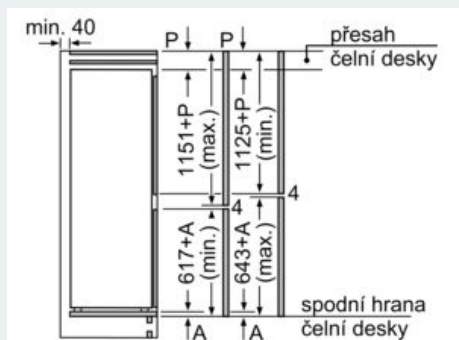

Mrazicí prostor

- systém lowFrost - zabraňuje tvorbě námrazy a usnadňuje proces odmrazování
- varioZone - vyjímatelné odkládací plochy v mrazícím prostoru pro větší variabilitu skladování potravin
- 2 x transparentní mrazicí box, z toho 1 bigBox
- kalendář zmrazených potravin
- hřebec na lahve

Technické informace

- rozměry spotřebiče (V x Š x H) : 177.2 cm x 55.8 cm x 54.5 cm
- rozměry niky (V x Š x H): 177.5 cm x 56.0 cm x 55.0 cm
- Na základě výsledků normalizované zkoušky trvající 24 hodin. Skutečná spotřeba energie závisí na způsobu použití a umístění spotřebiče.

**iQ500, Vestavná chladnička s
mrazákem dole, 177.2 x 55.8 cm, flat
hinge
KI87SAF30**

Rozměrové výkresy

Uvedené rozměry dveří platí pro polodrážku dveří 4 mm.

rozměry v mm

Rozměry v mm
Doporučené rozměry mezer pro plochý závěs