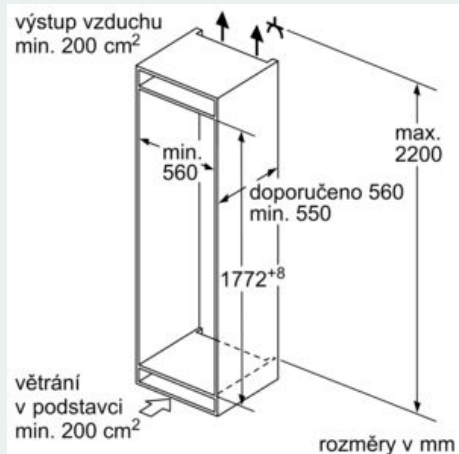

Chladicí prostor

- Objem netto chladicí části: 209 l
- funkce superChlazení
- počet odkládacích ploch z bezpečnostního skla: 5 (z toho výškově nastavitelných: 4), z toho 1 dělitelná odkládací plocha varioShelf, s možností umístění do parkovací polohy, 1 odkládací plocha výsuvná easyAccess
- 1 přihrádka hyperFresh plus s regulací vlhkosti - udrží ovoce a zeleninu až 2x déle čerstvou
- 5 x přihrádka ve dveřích, z toho 1x na máslo/sýry
- LED osvětlení v chladicí části

Mrazicí prostor

- systém lowFrost - zabraňuje tvorbě námrazy a usnadňuje proces odmrazování
- varioZone - vyjímatelné odkládací plochy v mrazícím prostoru pro větší variabilitu skladování potravin
- 2 x transparentní mrazicí box, z toho 1 bigBox
- kalendář zmrazených potravin
- hřebec na lahve

Technické informace

- rozměry spotřebiče (V x Š x H) : 177.2 cm x 55.8 cm x 54.5 cm
- rozměry niky (V x Š x H): 177.5 cm x 56.0 cm x 55.0 cm
- Na základě výsledků normalizované zkoušky trvající 24 hodin. Skutečná spotřeba energie závisí na způsobu použití a umístění spotřebiče.

**iQ500, Vestavná chladnička s
mrazákem dole, 177.2 x 55.8 cm, flat
hinge
KI87SAF30**

Rozměrové výkresy

Uvedené rozměry dveří platí pro polodrážku dveří 4 mm.

rozměry v mm

Rozměry v mm
Doporučené rozměry mezer pro plochý závěs