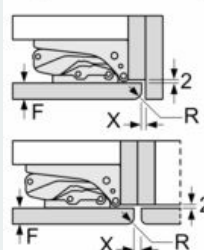

Technické informace

- rozměry spotřebiče (V x Š x H) : 177.2 cm x 55.8 cm x 54.5 cm
- rozměry niky (V x Š x H): 177.5 cm x 56.0 cm x 55.0 cm
- Na základě výsledků normalizované zkoušky trvající 24 hodin. Skutečná spotřeba energie závisí na způsobu použití a umístění spotřebiče.

**iQ500, Vestavná chladnička s
mrazákem dole, 177.2 x 55.8 cm, flat
hinge
KI87SAF30**

Rozměrové výkresy

Uvedené rozměry dveří platí pro polodrážku dveří 4 mm.

rozměry v mm

Rozměry v mm
Doporučené rozměry mezer pro plochý závěs

F	R	X
16-19	0-3	2,5
20	0-1	3
	2-3	2,5
21	0-1	3
	2-3	2,5
22	0	4
	1	3,5
	2-3	3

Rozměry mezer doporučené v tabulce je třeba dodržovat, aby bylo zaručeno bezproblémové otevírání dveří zařízení a nedocházelo k poškození kuchyňského nábytku.