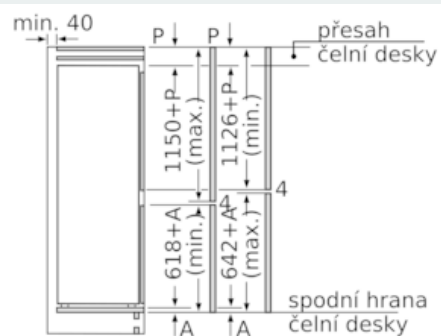

Rozměry

- rozměry spotřebiče (V x Š x H) : 177.2 cm x 55.8 cm x 54.5 cm
- rozměry niky (V x Š x H): 177.5 cm x 56.0 cm x 55.0 cm

Technické informace

- závěs dveří vpravo, volitelný
- příkon: 90 W
- napětí: 220 - 240 V
- transportní úchyty

iQ500, Vestavná chladnička s mrazákem dole, 177.2 x 55.8 cm KI87SAD30

Rozměrové výkresy

Uvedené rozměry dvířek platí pro polodrážku dvířek 4 mm.

rozměry v mm

Rozměry v mm Doporučené rozměry mezer pro plochý závěs