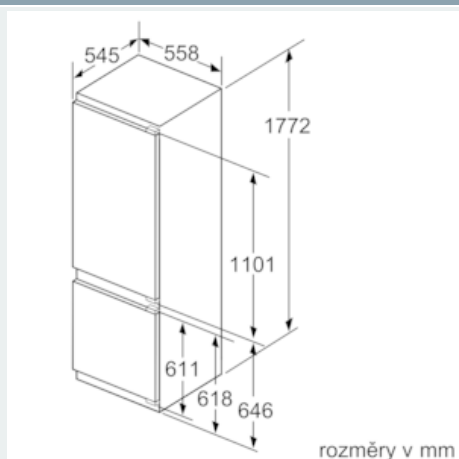

Rozměry

- rozměry spotřebiče (V x Š x H) : 177.2 cm x 55.8 cm x 54.5 cm
- rozměry niky (V x Š x H): 177.5 cm x 56.0 cm x 55.0 cm

Technické informace

- závěs dveří vpravo, volitelný
- příkon: 90 W
- napětí: 220 - 240 V
- transportní úchyty

iQ500, Vestavná chladnička s mrazákem dole, 177.2 x 55.8 cm KI87SAD30

Rozměrové výkresy

Uvedené rozměry dvířek platí pro polodrážku dvířek 4 mm.

rozměry v mm

Rozměry v mm Doporučené rozměry mezer pro plochý závěs