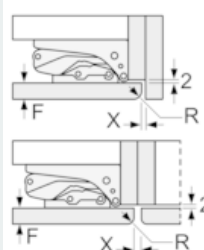

iQ500, Vestavná chladnička s mrazákem dole, 177.2 x 55.8 cm KI87SAD30

Rozměrové výkresy

Uvedené rozměry dvířek platí pro polodrážku dvířek 4 mm.

rozměry v mm

Rozměry v mm Doporučené rozměry mezer pro plochý závěs

F	R	X
16-19	0-3	2,5
20	0-1	3
	2-3	2,5
21	0-1	3
	2-3	2,5
22	0	4
	1	3,5
	2-3	3

Rozměry mezer doporučené v tabulce je třeba dodržovat, aby bylo zaručeno bezproblémové otevírání dveří zařízení a nedocházelo k poškození kuchyňského nábytku.