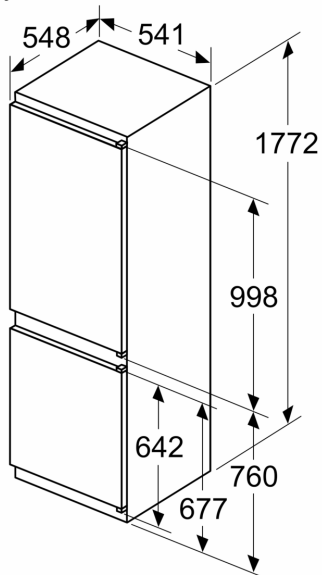

Rozměry

- rozměry spotřebiče (V x Š x H) : 177.2 cm x 54.1 cm x 54.8 cm
- rozměry niky (V x Š x H): 177.5 cm x 56.0 cm x 55.0 cm

Technické informace

- napětí: 220 - 240 V

Příslušenství

- zásobník na vejce
- 1 x miska na led

iQ100, Vestavná chladnička s mrazákem dole, 177.2 x 54.1 cm KI86VNSF0

Rozměrové výkresy

rozměry v mm

Uvedené rozměry dvířek nábytku platí pro polodrážku dvířek 4 mm.

rozměry v mm