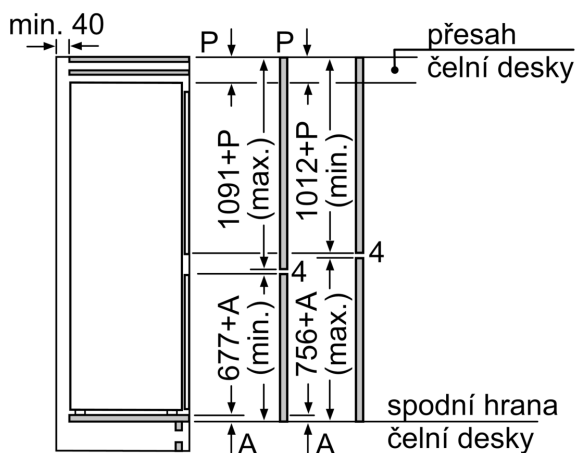

Rozměry

- rozměry spotřebiče (V x Š x H) : 177.2 cm x 54.1 cm x 54.8 cm
- rozměry niky (V x Š x H): 177.5 cm x 56.0 cm x 55.0 cm

Technické informace

- napětí: 220 - 240 V

Příslušenství

- zásobník na vejce
- 1 x miska na led

iQ100, Vestavná chladnička s mrazákem dole, 177.2 x 54.1 cm KI86VNSF0

Rozměrové výkresy

rozměry v mm

Uvedené rozměry dvířek nábytku platí pro polodrážku dvířek 4 mm.

rozměry v mm