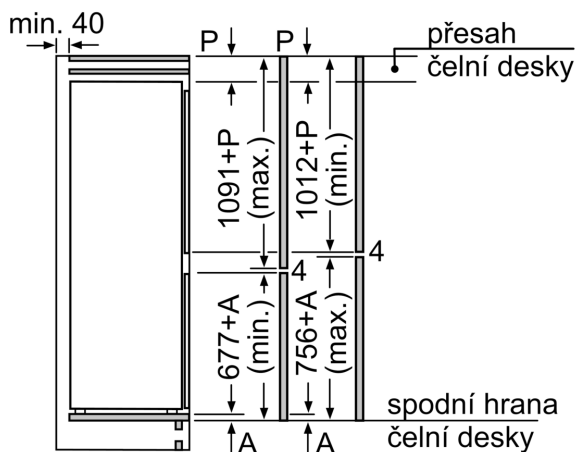

Rozměry

- rozměry spotřebiče (V x Š x H) : 177.2 cm x 54.1 cm x 54.8 cm
- rozměry niky (V x Š x H): 177.5 cm x 56.0 cm x 55.0 cm

Technické informace

- závěs dveří vpravo, volitelný
- napětí: 220 - 240 V
- klimatická třída: SN-ST
- délka přívodního kabelu: 230 cm

Instalace

Všeobecné informace

**iQ100, Vestavná chladnička s
mrazákem dole, 177.2 x 54.1 cm,
Pojezdy
KI86VNSE0**

Rozměrové výkresy

rozměry v mm

Uvedené rozměry dveří nábytku platí pro polodrážku dveří 4 mm.

rozměry v mm