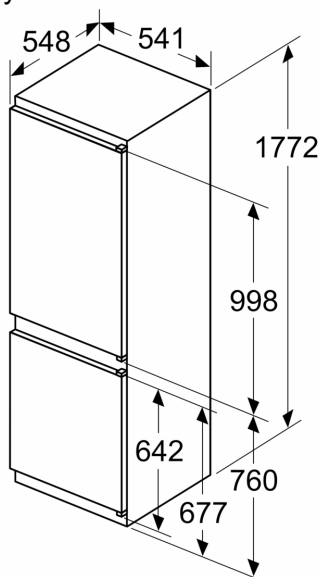

Rozměry

- rozměry spotřebiče (V x Š x H) : 177.2 cm x 54.1 cm x 54.8 cm
- rozměry niky (V x Š x H): 177.5 cm x 56.0 cm x 55.0 cm

Technické informace

- závěs dveří vpravo, volitelný
- napětí: 220 - 240 V
- klimatická třída: SN-ST
- délka přívodního kabelu: 230 cm

Instalace

Všeobecné informace

**iQ100, Vestavná chladnička s
mrazákem dole, 177.2 x 54.1 cm,
Pojezdy
KI86VNSE0**

Rozměrové výkresy

rozměry v mm

Uvedené rozměry dveří nábytku platí pro polodrážku dveří 4 mm.

rozměry v mm