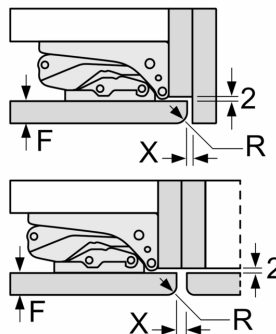

Δ Hmotnost
 A: Výška dvířek spotřebiče včetně závěsů v mm
 B: Závěs bez tlumičů, přední stěna jednotky v kg
 C: Závěs s tlumičem, přední stěna jednotky v kg
 D: Další možné zatížení v kg se sadou pro vysokou zátěž

A	B	C	D
1500-1750	22	22	B+5 / C+5
720-1400	19	19	
A1	15	19	
A2	15	19	

Rozměrové výkresy

Uvedené rozměry dvířek platí pro polodrážku dvířek 4 mm.

rozměry v mm

Rozměry v mm

Doporučené rozměry mezer pro plochý závěs

F	R	X
16-19	0-3	2,5
20	0-1	3
	2-3	2,5
21	0-1	3
	2-3	2,5
22	0	4
	1	3,5
	2-3	3

Rozměry mezer doporučené v tabulce je třeba dodržovat, aby bylo zaručeno bezproblémové otevírání dveří zařízení a nedocházelo k poškození kuchyňského nábytku.