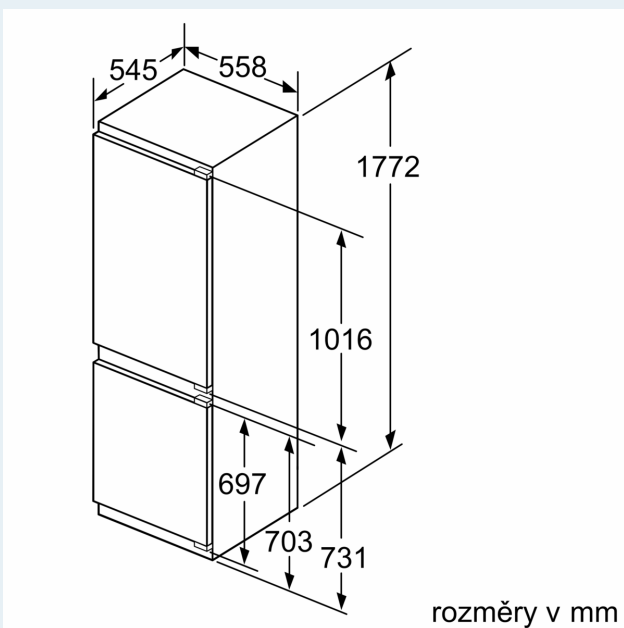

Rozměry

- rozměry spotřebiče (V x Š x H) : 177.2 cm x 55.8 cm x 54.5 cm
- rozměry niky (V x Š x H): 177.5 cm x 56.0 cm x 55.0 cm

Technické informace

- závěs dveří vpravo, volitelný
- příkon: 120 W
- napětí: 220 - 240 V

iQ500, Vestavná chladnička s mrazákem dole, 177.2 x 55.8 cm, Ploché panty KI86SSDD0

Rozměrové výkresy

Maximální přípustná hmotnost přední stěny jednotky

Nasazení přední stěny jednotky, která překračuje přípustnou hmotnost, může způsobit poškození a vést k narušení funkčnosti závěsů

A	B	C	D
1500-1750	22	22	B+5 / C+5
720-1400	19	19	
A1	15	19	
A2	15	19	

Rozměrové výkresy

Uvedené rozměry dvířek platí pro polodrážku dvířek 4 mm.

rozměry v mm

Rozměry v mm

Doporučené rozměry mezer pro plochý závěs