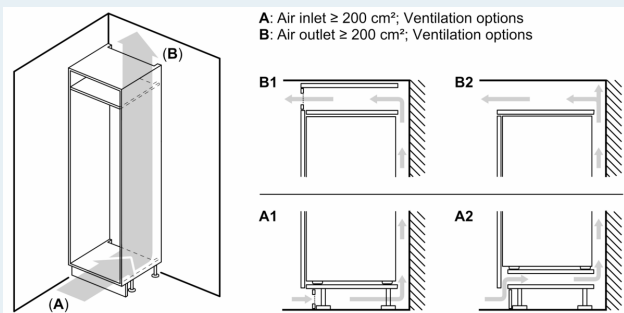

Rozměry

- rozměry spotřebiče (V x Š x H) : 177.2 cm x 55.8 cm x 54.5 cm
- rozměry niky (V x Š x H): 177.5 cm x 56.0 cm x 55.0 cm

Technické informace

- závěs dveří vpravo, volitelný
- příkon: 120 W
- napětí: 220 - 240 V

iQ500, Vestavná chladnička s mrazákem dole, 177.2 x 55.8 cm, Ploché panty KI86SSDD0

Rozměrové výkresy

Maximální přípustná hmotnost přední stěny jednotky

Nasazení přední stěny jednotky, která překračuje přípustnou hmotnost, může způsobit poškození a vést k narušení funkčnosti závěsů