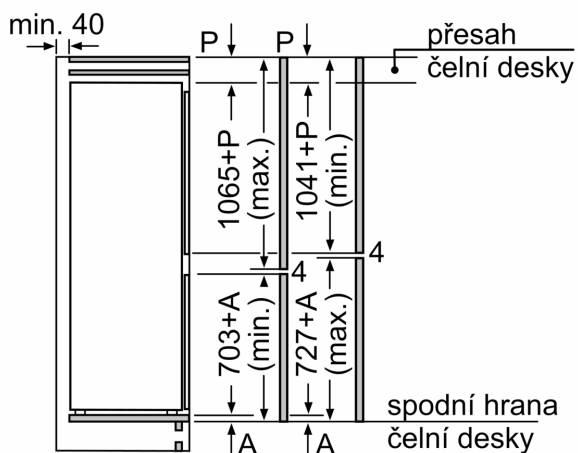

Rozměry

- rozměry spotřebiče (V x Š x H) : 177.2 cm x 55.8 cm x 54.5 cm
- rozměry niky (V x Š x H): 177.5 cm x 56.0 cm x 55.0 cm

Technické informace

- závěs dveří vpravo, volitelný
- příkon: 120 W
- napětí: 220 - 240 V

iQ500, Vestavná chladnička s mrazákem dole, 177.2 x 55.8 cm, Ploché panty KI86SSDD0

Rozměrové výkresy

Maximální přípustná hmotnost přední stěny jednotky

Nasazení přední stěny jednotky, která překračuje přípustnou hmotnost, může způsobit poškození a vést k narušení funkčnosti závěsů

A	B	C	D
1500-1750	22	22	B+5 / C+5
720-1400	19	19	
A1	15	19	
A2	15	19	

Rozměrové výkresy

Uvedené rozměry dvířek platí pro polodrážku dvířek 4 mm.

rozměry v mm

Rozměry v mm

Doporučené rozměry mezer pro plochý závěs