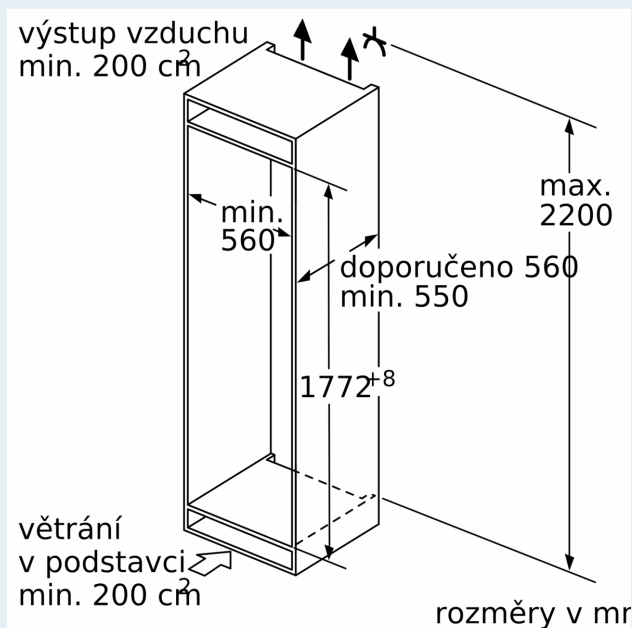

Rozměry

- rozměry spotřebiče (V x Š x H) : 177.2 cm x 55.8 cm x 54.5 cm
- rozměry niky (V x Š x H): 177.5 cm x 56.0 cm x 55.0 cm

Technické informace

- závěs dveří vpravo, volitelný
- příkon: 120 W
- napětí: 220 - 240 V

iQ500, Vestavná chladnička s mrazákem dole, 177.2 x 55.8 cm, Ploché panty KI86SSDD0

Rozměrové výkresy

Maximální přípustná hmotnost přední stěny jednotky

Nasazení přední stěny jednotky, která překračuje přípustnou hmotnost, může způsobit poškození a vést k narušení funkčnosti závěsů

Δ Hmotnost
 A: Výška dvířek spotřebiče včetně závěsů v mm
 B: Závěs bez tlumičů, přední stěna jednotky v kg
 C: Závěs s tlumičem, přední stěna jednotky v kg
 D: Další možné zatížení v kg se sadou pro vysokou zátěž

A	B	C	D
1500-1750	22	22	B+5 / C+5
720-1400	19	19	
A1	15	19	
A2	15	19	

Rozměrové výkresy

Uvedené rozměry dvířek platí pro polodrážku dvířek 4 mm.

rozměry v mm

Rozměry v mm

Doporučené rozměry mezer pro plochý závěs