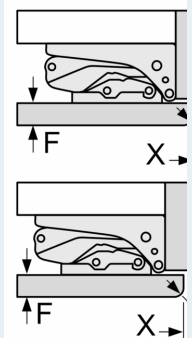

Rozměry

- rozměry spotřebiče (V x Š x H) : 177.2 cm x 55.8 cm x 54.5 cm
- rozměry niky (V x Š x H): 177.5 cm x 56.0 cm x 55.0 cm

Technické informace

- závěs dveří vpravo, volitelný
- příkon: 120 W
- napětí: 220 - 240 V

Prostředí a bezpečnost

Instalace

Všeobecné informace

**iQ500, Vestavná chladnička s
mrazákem dole, 177.2 x 55.8 cm,
Ploché panty
KI86SADD0**

Rozměrové výkresy

výstup vzduchu
min. 200 cm

větrání
v podstavci
min. 200 cm

Uvedené rozměry
polodrážku dle

Rozměry v mm
Doporučené

Rozměry mezi
je třeba dodržet
bezproblémově
a nedocházet k
nábýtku.