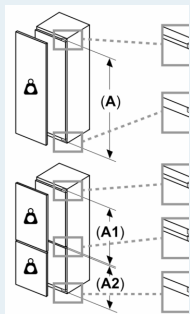

**iQ500, Vestavná chladnička s
mrazákem dole, 177.2 x 55.8 cm,
Ploché panty
KI86SADD0**

Rozměrové výkresy

výstup vzduchu
min. 200 cm

větrání
v podstavci
min. 200 cm