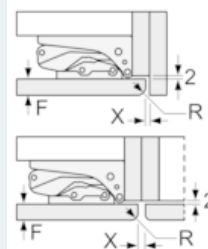

### Rozměrové výkresy

Uvedené rozměry dvířek platí pro polodrážku dvířek 4 mm.

rozměry v mm

### Rozměry v mm

Doporučené rozměry mezer pro plochý závěs

F	R	X
16-19	0-3	2,5
20	0-1	3
	2-3	2,5
21	0-1	3
	2-3	2,5
22	0	4
	1	3,5
	2-3	3

Rozměry mezer doporučené v tabulce je třeba dodržovat, aby bylo zaručeno bezproblémové otevírání dveří zařízení a nedocházelo k poškození kuchyňského nábytku.