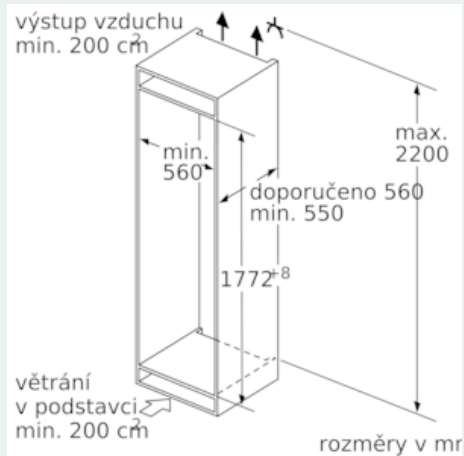

#### Rozměry

- rozměry spotřebiče (V x Š x H) : 177.2 cm x 55.8 cm x 54.5 cm
- rozměry niky (V x Š x H): 177.5 cm x 56.0 cm x 55.0 cm

#### Specifika

- Na základě výsledků normalizované zkoušky trvající 24 hodin. Skutečná spotřeba energie závisí na způsobu použití a umístění spotřebiče.

- Objem brutto 272 l
- Objem brutto - chladicí prostor 195 l
- Objem brutto\*\*\*\* mrazák: 77 l (-18°C a nižší)

## iQ500, Vestavná chladnička s mrazákem dole, 177.2 x 55.8 cm KI86SAD40

### Rozměrové výkresy

Uvedené rozměry dvířek platí pro polodrážku dvířek 4 mm.

rozměry v mm