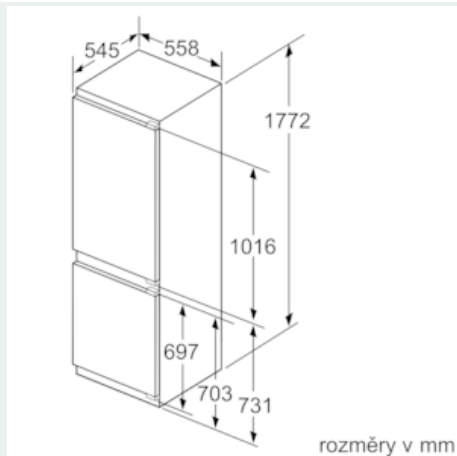

iQ500, Vestavná chladnička s mrazákem dole, 177.2 x 55.8 cm KI86SAD40

Rozměrové výkresy

Uvedené rozměry dvířek platí pro polodrážku dvířek 4 mm.

rozměry v mm

Rozměry v mm

Doporučené rozměry mezer pro plochý závěs

F	R	X
16-19	0-3	2,5
20	0-1	3
	2-3	2,5
21	0-1	3
	2-3	2,5
22	0	4
	1	3,5
	2-3	3

Rozměry mezer doporučené v tabulce je třeba dodržovat, aby bylo zaručeno bezproblémové otevírání dveří zařízení a nedocházelo k poškození kuchyňského nábytku.