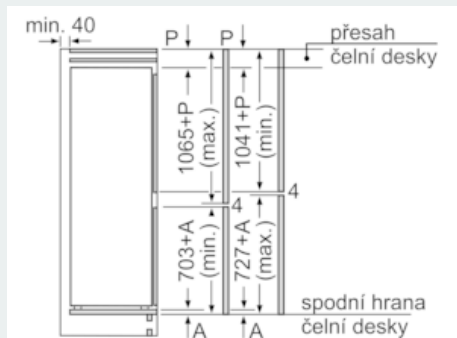

#### Rozměry

- rozměry spotřebiče (V x Š x H) : 177.2 cm x 55.8 cm x 54.5 cm
- rozměry niky (V x Š x H): 177.5 cm x 56.0 cm x 55.0 cm

#### Specifika

- Na základě výsledků normalizované zkoušky trvající 24 hodin. Skutečná spotřeba energie závisí na způsobu použití a umístění spotřebiče.

- Objem brutto 272 l
- Objem brutto - chladicí prostor 195 l
- Objem brutto\*\*\*\* mrazák: 77 l (-18°C a nižší)

### Rozměrové výkresy

Uvedené rozměry dvířek platí pro polodrážku dvířek 4 mm.

rozměry v mm