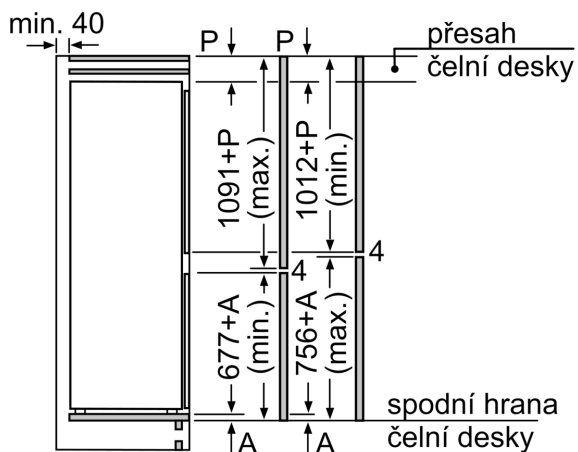

Rozměry

- rozměry spotřebiče (V x Š x H) : 177.2 cm x 54.1 cm x 54.8 cm
- rozměry niky (V x Š x H): 177.5 cm x 56.0 cm x 55.0 cm

Technické informace

- závěs dveří vpravo, volitelný
- napětí: 220 - 240 V

Příslušenství

Instalace

Všeobecné informace

- součet objemu mrazicích přihrádek s 4*: 76 l

**iQ300, Vestavná chladnička s
mrazákem dole, 177.2 x 54.1 cm,
Pojezdy
KI86NVSE0**

Rozměrové výkresy

rozměry v mm

Uvedené rozměry dveří nábytku platí pro polodrážku dveří 4 mm.

rozměry v mm