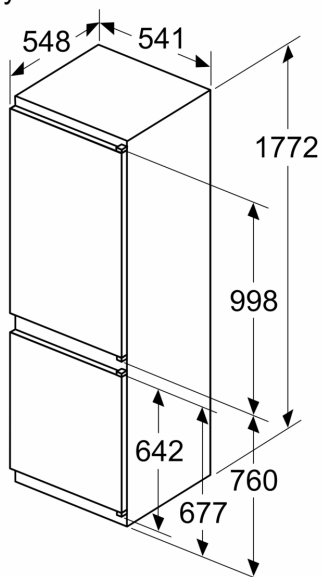

Rozměry

- rozměry spotřebiče (V x Š x H) : 177.2 cm x 54.1 cm x 54.8 cm
- rozměry niky (V x Š x H): 177.5 cm x 56.0 cm x 55.0 cm

Technické informace

- závěs dveří vpravo, volitelný
- napětí: 220 - 240 V

Příslušenství

Instalace

Všeobecné informace

- součet objemu mrazicích přihrádek s 4*: 76 l

**iQ300, Vestavná chladnička s
mrazákem dole, 177.2 x 54.1 cm,
Pojezdy
KI86NVSE0**

Rozměrové výkresy

rozměry v mm

Uvedené rozměry dveří nábytku platí pro polodrážku dveří 4 mm.

rozměry v mm