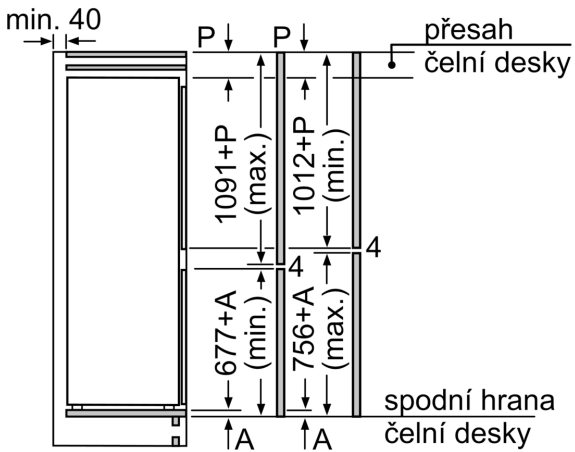

Vybavení

Technické údaje

Třída energetické účinnosti: F
 Průměrná roční spotřeba energie v kilowatthodinách za rok (kWh / a): 293 kWh/ročně
 Součet objemu zmrazených oddílů: 76 l
 Součet objemu chladicích oddílů: 184 l
 Emise hluku šířeného vzduchem: 39 dB(A) re 1 pW
 Třída emisí hluku šířeného vzduchem: C
 Druh spotřebiče: Vestavné
 Dekorační rám / deska: Dekorační rám není možné objednat jako zvláštní příslušenství
 Výška: 1772 mm
 Šířka: 541 mm
 Hloubka: 548 mm
 Požadovaná velikost otvoru pro instalaci (v x š x h): . 1775.0 x 560 x 550 mm
 Váha: 51.2 kg
 Proud: 10 A
 Závěs dveří: Vpravo, volitelný
 Nominální výkon: 220-240 V
 Frekvence: 50 Hz
 Délka přívodního kabelu: 230.0 cm
 Počet kompresorů: 1
 Počet nezávislých chladicích okruhů: 1
 Vnitřní ventilátor - mrazicí část: Ne
 Závěs dveří volitelný: Ano
 Počet výškově nastavitelných odkládacích ploch v chladicí části (ks): 3
 Příhrádka na lahve: Ne
 Automatické odtávání: Automatické odtávání v mrazicí části
 Druh instalace: Plně integrovaná

Freshness System

Mrazicí prostor

- 3 x transparentní mrazicí box, z toho 0

Rozměry

- rozměry spotřebiče (V x Š x H) : 177.2 cm x 54.1 cm x 54.8 cm
- rozměry niky (V x Š x H): 177.5 cm x 56.0 cm x 55.0 cm

Technické informace

- závěs dveří vpravo, volitelný
- napětí: 220 - 240 V

Příslušenství

- zásobník na vejce
- 1 x miska na led

Specifika

- Na základě výsledků normalizované zkoušky trvajících 24 hodin. Skutečná spotřeba energie závisí na způsobu použití a umístění spotřebiče.

iQ100, Vestavná chladnička s mrazákem dole, 177.2 x 54.1 cm
KI86NNSF0

Rozměrové výkresy

rozměry v mm

Uvedené rozměry dvířek nábytku platí pro polodrážku dvířek 4 mm.

rozměry v mm