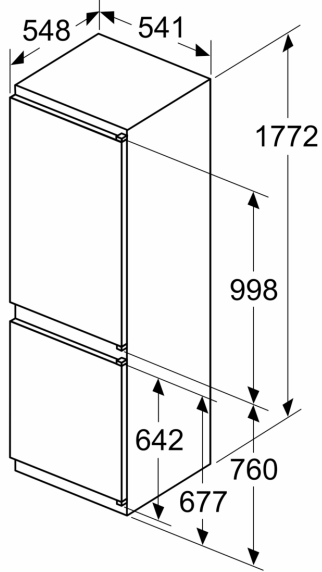

Vybavení

Technické údaje

Třída energetické účinnosti: F
 Průměrná roční spotřeba energie v kilowatthodinách za rok (kWh / a): 293 kWh/ročně
 Součet objemu zmrazených oddílů: 76 l
 Součet objemu chladicích oddílů: 184 l
 Emise hluku šířeného vzduchem: 39 dB(A) re 1 pW
 Třída emisí hluku šířeného vzduchem: C
 Druh spotřebiče: Vestavné
 Dekorační rám / deska: Dekorační rám není možné objednat jako zvláštní příslušenství
 Výška: 1772 mm
 Šířka: 541 mm
 Hloubka: 548 mm
 Požadovaná velikost otvoru pro instalaci (v x š x h): . 1775.0 x 560 x 550 mm
 Váha: 51.2 kg
 Proud: 10 A
 Závěs dveří: Vpravo, volitelný
 Nominální výkon: 220-240 V
 Frekvence: 50 Hz
 Délka přívodního kabelu: 230.0 cm
 Počet kompresorů: 1
 Počet nezávislých chladicích okruhů: 1
 Vnitřní ventilátor - mrazicí část: Ne
 Závěs dveří volitelný: Ano
 Počet výškově nastavitelných odkládacích ploch v chladicí části (ks): 3
 Příhrádka na lahve: Ne
 Automatické odtávání: Automatické odtávání v mrazicí části
 Druh instalace: Plně integrovaná

Freshness System

Mrazicí prostor

- 3 x transparentní mrazicí box, z toho 0

Rozměry

- rozměry spotřebiče (V x Š x H) : 177.2 cm x 54.1 cm x 54.8 cm
- rozměry niky (V x Š x H): 177.5 cm x 56.0 cm x 55.0 cm

Technické informace

iQ100, Vestavná chladnička s mrazákem dole, 177.2 x 54.1 cm
KI86NNSF0

Rozměrové výkresy

rozměry v mm

Uvedené rozměry dvířek nábytku platí pro polodrážku dvířek 4 mm.

rozměry v mm