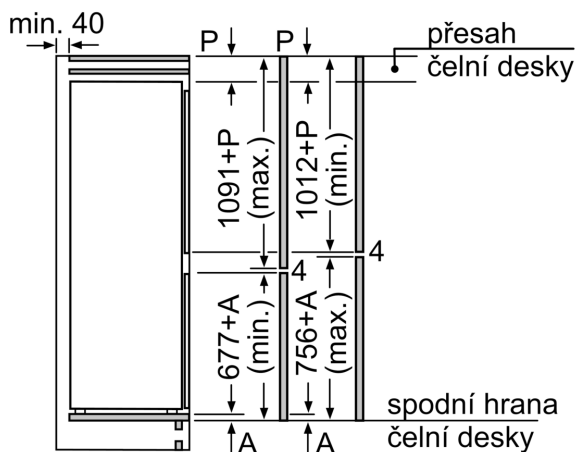

Rozměry

- rozměry spotřebiče (V x Š x H) : 177.2 cm x 54.1 cm x 54.8 cm
- rozměry niky (V x Š x H): 177.5 cm x 56.0 cm x 55.0 cm

Technické informace

- závěs dveří vpravo, volitelný
- napětí: 220 - 240 V
- klimatická třída: SN-ST
- délka přívodního kabelu: 230 cm

Instalace

Všeobecné informace

iQ100, Vestavná chladnička s mrazákem dole, 177.2 x 54.1 cm, Pojezdy KI86NNSE0

Rozměrové výkresy

rozměry v mm

Uvedené rozměry dveří nábytku platí pro polodrážku dveří 4 mm.

rozměry v mm