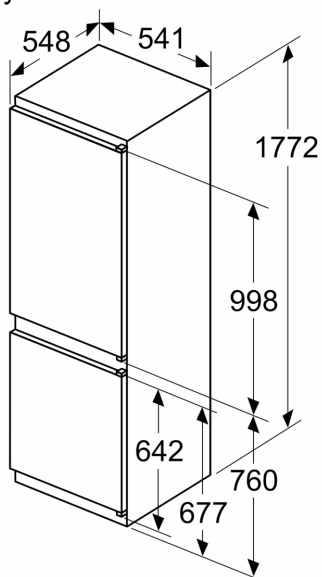

Rozměry

- rozměry spotřebiče (V x Š x H) : 177.2 cm x 54.1 cm x 54.8 cm
- rozměry niky (V x Š x H): 177.5 cm x 56.0 cm x 55.0 cm

Technické informace

- závěs dveří vpravo, volitelný
- napětí: 220 - 240 V
- klimatická třída: SN-ST
- délka přívodního kabelu: 230 cm

Instalace

Všeobecné informace

iQ100, Vestavná chladnička s mrazákem dole, 177.2 x 54.1 cm, Pojezdy KI86NNSE0

Rozměrové výkresy

rozměry v mm

Uvedené rozměry dveří nábytku platí pro polodrážku dveří 4 mm.

rozměry v mm