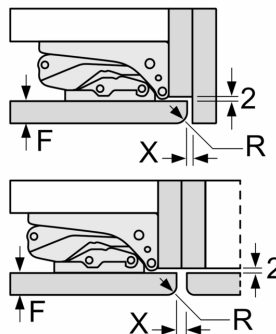

## Rozměrové výkresy

Uvedené rozměry dvířek platí pro polodrážku dvířek 4 mm.

rozměry v mm

## Rozměry v mm

Doporučené rozměry mezer pro plochý závěs

F	R	X
16-19	0-3	2,5
20	0-1	3
	2-3	2,5
21	0-1	3
	2-3	2,5
22	0	4
	1	3,5
	2-3	3

Rozměry mezer doporučené v tabulce je třeba dodržovat, aby bylo zaručeno bezproblémové otevírání dveří zařízení a nedocházelo k poškození kuchyňského nábytku.