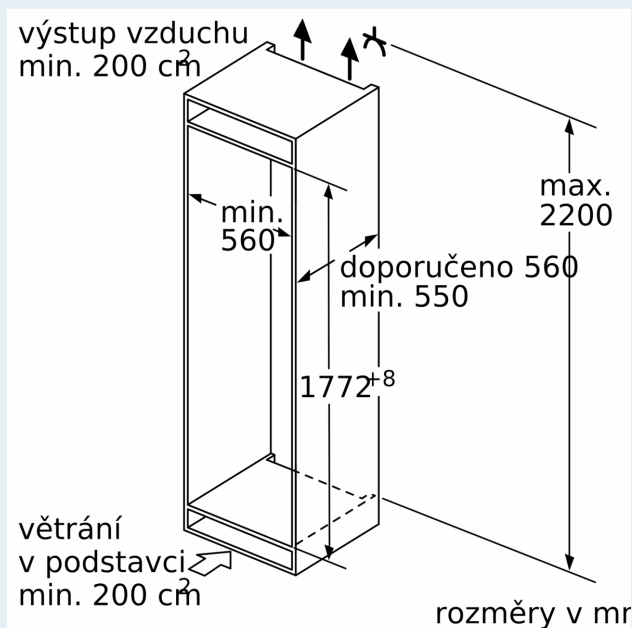

Maximální přípustná hmotnost přední stěny jednotky

Nasazení přední stěny jednotky, která překračuje přípustnou hmotnost, může způsobit poškození a vést k narušení funkčnosti závěsů

Δ Hmotnost
A: Výška dvířek spotřebiče včetně závěsů v mm
B: Závěs bez tlumičů, přední stěna jednotky v kg
C: Závěs s tlumičem, přední stěna jednotky v kg
D: Další možné zatížení v kg se sadou pro vysokou zátěž

A	B	C	D
1500-1750	22	22	
720-1400	19	19	B+5 / C+5
A1	15	19	
A2	15	19