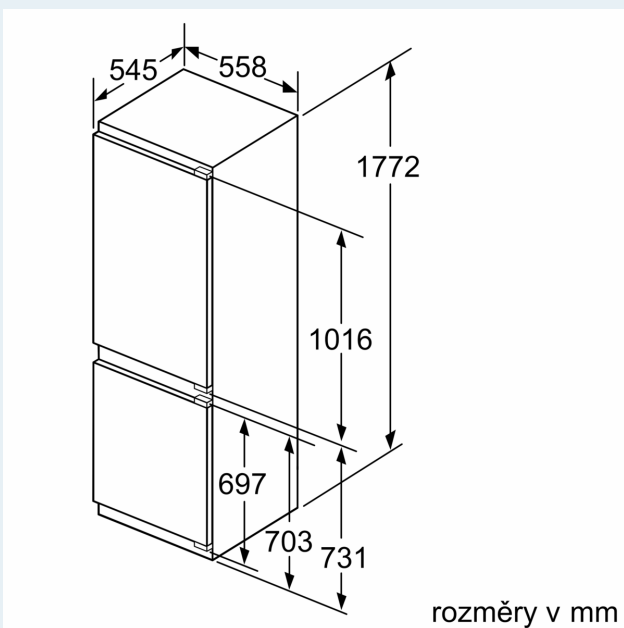

Maximální přípustná hmotnost přední stěny jednotky

Nasazení přední stěny jednotky, která překračuje přípustnou hmotnost, může způsobit poškození a vést k narušení funkčnosti závěsů

Δ Hmotnost
A: Výška dvířek spotřebiče včetně závěsů v mm
B: Závěs bez tlumičů, přední stěna jednotky v kg
C: Závěs s tlumičem, přední stěna jednotky v kg
D: Další možné zatížení v kg se sadou pro vysokou zátěž

A	B	C	D
1500-1750	22	22	
720-1400	19	19	B+5 / C+5
A1	15	19	
A2	15	19