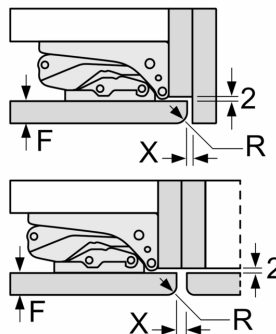

## Rozměrové výkresy

Uvedené rozměry dveří platí pro polodrážku dveří 4 mm.

rozměry v mm

## Rozměry v mm

Doporučené rozměry mezer pro plochý závěs

F	R	X
16-19	0-3	2,5
20	0-1	3
	2-3	2,5
21	0-1	3
	2-3	2,5
22	0	4
	1	3,5
	2-3	3

Rozměry mezer doporučené v tabulce je třeba dodržovat, aby bylo zaručeno bezproblémové otevírání dveří zařízení a nedocházelo k poškození kuchyňského nábytku.