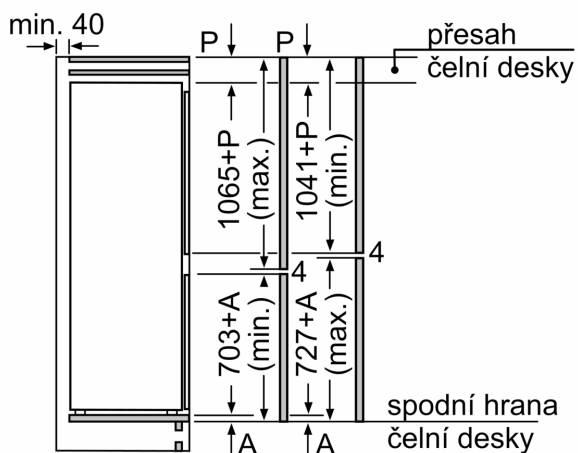

Rozměrové výkresy

Uvedené rozměry dveří platí pro polodrážku dveří 4 mm.

rozměry v mm