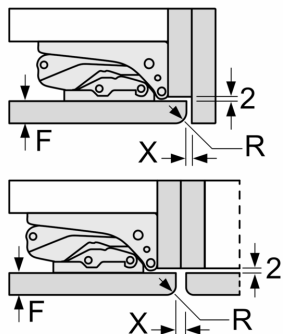

Δ Hmotnost
A: Výška dvířek spotřebiče včetně závěsů v mm
B: Závěs bez tlumičů, přední stěna jednotky v kg
C: Závěs s tlumičem, přední stěna jednotky v kg
D: Další možné zatížení v kg se sadou pro vysokou zátěž

A	B	C	D
1500-1750	22	22	B+5 / C+5
720-1400	19	19	
A1	15	19	
A2	15	19	

Rozměrové výkresy

rozměry v mm

Maximální přípustná hmotnost předních částí nábytku

Montovaná dvířka nábytku, která překračují přípustnou hmotnost, mohou způsobit poškození a ovlivnit funkci závěsu.

T: Včetně výšky dvířek spotřebiče Závěsy v mm:	netlumený závěs, Dvířka v kg:	tlumený závěs, Dvířka v kg:
1500-1750	22	22

Rozměry v mm

Doporučené rozměry mezer pro plochý závěs

F	R	X
16-19	0-3	2,5
20	0-1	3
	2-3	2,5
21	0-1	3
	2-3	2,5
22	0	4
	1	3,5
	2-3	3