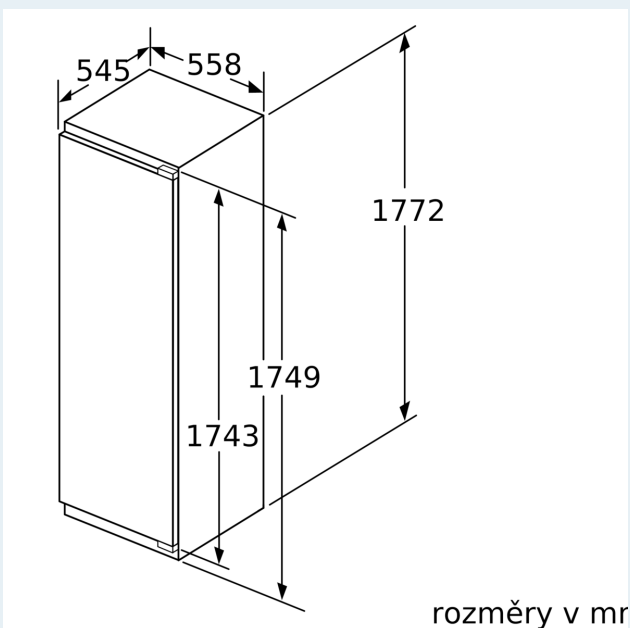

Maximální přípustná hmotnost přední stěny jednotky

Nasazení přední stěny jednotky, která překračuje přípustnou hmotnost, může způsobit poškození a vést k narušení funkčnosti závěsů

Δ Hmotnost
A: Výška dvířek spotřebiče včetně závěsů v mm
B: Závěs bez tlumičů, přední stěna jednotky v kg
C: Závěs s tlumičem, přední stěna jednotky v kg
D: Další možné zatížení v kg se sadou pro vysokou zátěž

A	B	C	D
1500-1750	22	22	B+5 / C+5
720-1400	19	19	
A1	15	19	
A2	15	19