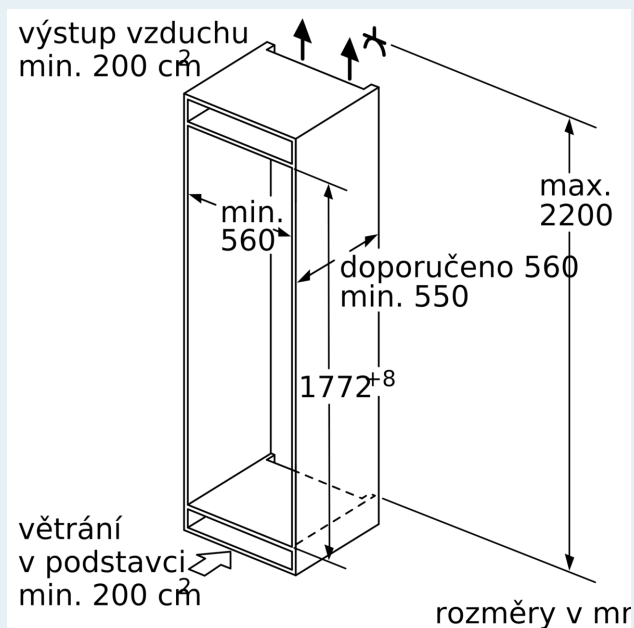

Maximální přípustná hmotnost přední stěny jednotky

Nasazení přední stěny jednotky, která překračuje přípustnou hmotnost, může způsobit poškození a vést k narušení funkčnosti závěsů

Δ Hmotnost
A: Výška dvířek spotřebiče včetně závěsů v mm
B: Závěs bez tlumičů, přední stěna jednotky v kg
C: Závěs s tlumičem, přední stěna jednotky v kg
D: Další možné zatížení v kg se sadou pro vysokou zátěž

A	B	C	D
1500-1750	22	22	B+5 / C+5
720-1400	19	19	
A1	15	19	
A2	15	19