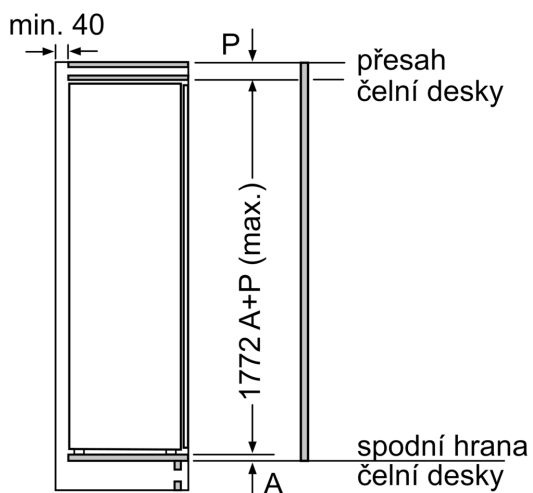

Rozměrové výkresy

rozměry v mm