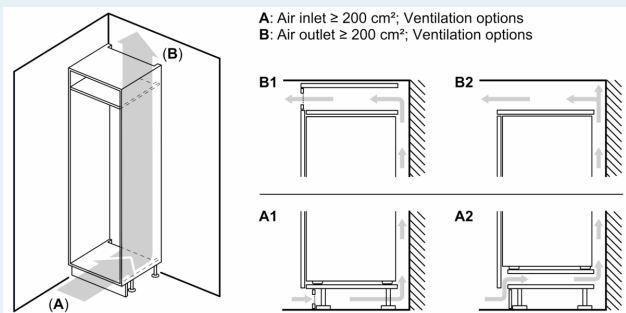

- čistý objem mrazicí části : 34 l
- mrazicí kapacita 24h : 4 kg
- funkce superFreezing
- 1 integrovaný mrazáček
- 1 vyjímatelná plocha z bezpečnostního skla
- mrazicí zásuvka vhodná pro pizzu

Rozměry

- rozměry spotřebiče (V x Š x H) : 177.2 cm x 55.8 cm x 54.5 cm
- rozměry niky (V x Š x H): 177.5 cm x 56.0 cm x 55.0 cm

Technické informace

- závěs dveří vpravo, volitelný
- příkon: 90 W
- napětí: 220 - 240 V

Příslušenství

- zásobník na vejce, 1 x miska na led

Specifika

- Na základě výsledků normalizované zkoušky trvající 24 hodin. Skutečná spotřeba energie závisí na způsobu použití a umístění spotřebiče.

Prostředí a bezpečnost

Instalace

Všeobecné informace

iQ500, Vestavná chladnička s mrazicí částí, 177.5 x 56 cm, Ploché panty KI82LADE0

Rozměrové výkresy

Maximální přípustná hmotnost přední stěny jednotky

Nasazení přední stěny jednotky, která překračuje přípustnou hmotnost, může způsobit poškození a vést k narušení funkčnosti závěsů