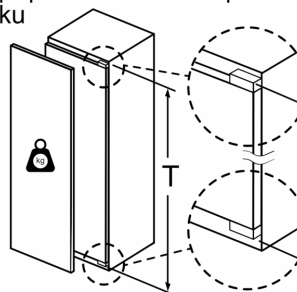

Δ Hmotnost
A: Výška dvířek spotřebiče včetně závěsů v mm
B: Závěs bez tlumičů, přední stěna jednotky v kg
C: Závěs s tlumičem, přední stěna jednotky v kg
D: Další možné zatížení v kg se sadou pro vysokou zátěž

A	B	C	D
1500-1750	22	22	B+5 / C+5
720-1400	19	19	
A1	15	19	
A2	15	19	

Rozměrové výkresy

rozměry v mm

Maximální přípustná hmotnost předních částí nábytku

Montovaná dvířka nábytku, která překračují přípustnou hmotnost, mohou způsobit poškození a ovlivnit funkci závěsu.

T: Včetně výšky dvířek spotřebiče Závěsy v mm:	netlumený závěs, Dvířka v kg:	tlumený závěs, Dvířka v kg:
1500-1750	22	22

Rozměry v mm

Doporučené rozměry mezer pro plochý závěs

F	R	X
16-19	0-3	2,5
20	0-1	3
	2-3	2,5
21	0-1	3
	2-3	2,5
22	0	4
	1	3,5
	2-3	3