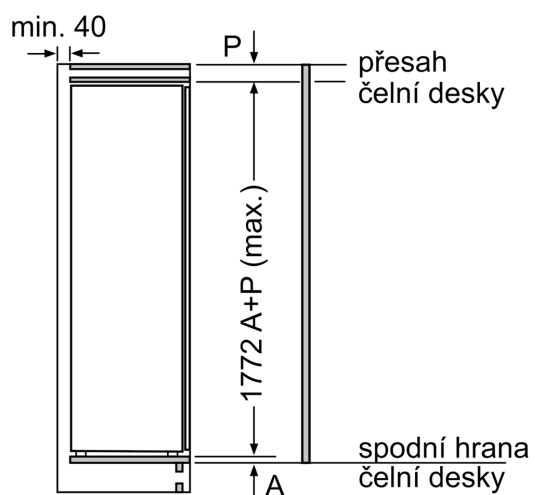

Rozměrové výkresy

Maximální přípustná hmotnost přední stěny jednotky

Nasazení přední stěny jednotky, která překračuje přípustnou hmotnost, může způsobit poškození a vést k narušení funkčnosti závěsů

Δ Hmotnost
A: Výška dvířek spotřebiče včetně závěsů v mm
B: Závěs bez tlumičů, přední stěna jednotky v kg
C: Závěs s tlumičem, přední stěna jednotky v kg
D: Další možné zatížení v kg se sadou pro vysokou zátěž

A	B	C	D
1500-1750	22	22	
720-1400	19	19	B+5 / C+5
A1	15	19	
A2	15	19	

Rozměry v mm

rozměry v mm

Rozměrové výkresy

Rozměry v mm Doporučené rozměry mezer pro plochý závěs

F	R	X
16-19	0-3	2,5
20	0-1	3
	2-3	2,5
21	0-1	3
	2-3	2,5
22	0	4
	1	3,5
	2-3	3