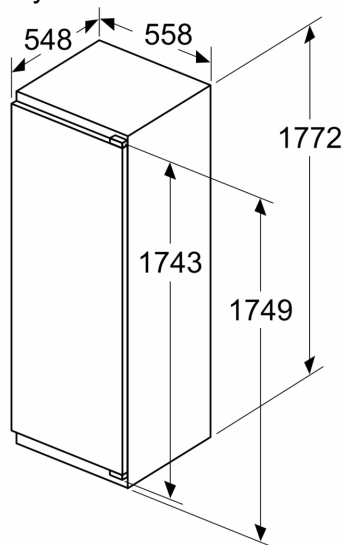

Rozměrové výkresy

Maximální přípustná hmotnost přední stěny jednotky

Nasazení přední stěny jednotky, která překračuje přípustnou hmotnost, může způsobit poškození a vést k narušení funkčnosti závěsů

Δ Hmotnost
A: Výška dvířek spotřebiče včetně závěsů v mm
B: Závěs bez tlumičů, přední stěna jednotky v kg
C: Závěs s tlumičem, přední stěna jednotky v kg
D: Další možné zatížení v kg se sadou pro vysokou zátěž

A	B	C	D
1500-1750	22	22	
720-1400	19	19	B+5 / C+5
A1	15	19	
A2	15	19	

Rozměry v mm

rozměry v mm

Rozměrové výkresy

Rozměry v mm Doporučené rozměry mezer pro plochý závěs

F	R	X
16-19	0-3	2,5
20	0-1	3
	2-3	2,5
21	0-1	3
	2-3	2,5
22	0	4
	1	3,5
	2-3	3