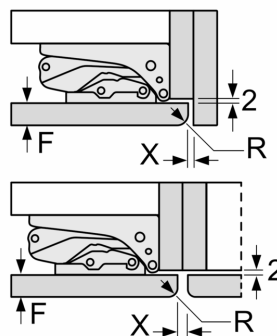

A	B	C	D
1500-1750	22	22	
720-1400	19	19	B+5 / C+5
A1	15	19	
A2	15	19	

Rozměry v mm

rozměry v mm

Rozměrové výkresy

Rozměry v mm Doporučené rozměry mezer pro plochý závěs

F	R	X
16-19	0-3	2,5
20	0-1	3
	2-3	2,5
21	0-1	3
	2-3	2,5
22	0	4
	1	3,5
	2-3	3

Rozměry mezer doporučené v tabulce je třeba dodržovat, aby bylo zaručeno bezproblémové otevírání dveří zařízení a nedocházelo k poškození kuchyňského nábytku.