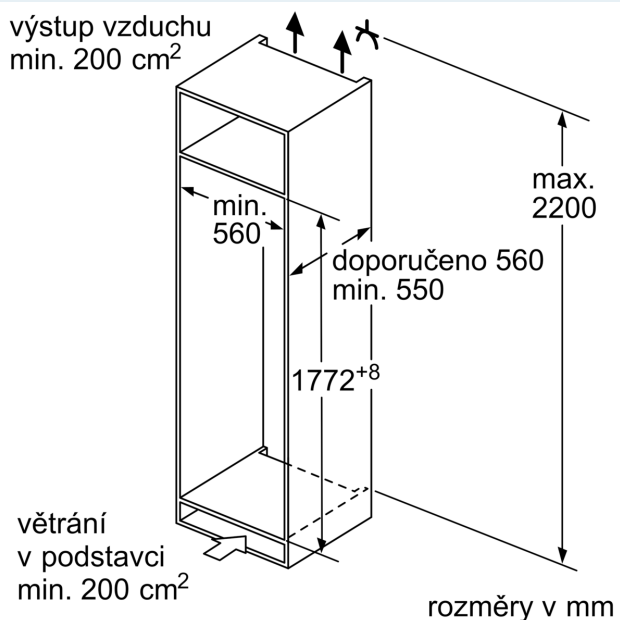

- čistý objem mrazicí části : 34 l
- mrazicí kapacita 24h : 2.5 kg
- doba skladování při poruše: 18 h hod.
- 1 integrovaný mrazáček
- manuální odmrazování

Rozměry

- rozměry spotřebiče (V x Š x H) : 177.2 cm x 55.8 cm x 54.8 cm
- rozměry niky (V x Š x H): 177.5 cm x 56.0 cm x 55.0 cm

Specifika

- Na základě výsledků normalizované zkoušky trvající 24 hodin. Skutečná spotřeba energie závisí na způsobu použití a umístění spotřebiče.

Prostředí a bezpečnost

Instalace

Všeobecné informace

iQ500, Vestavná chladnička s mrazicí částí, 177.5 x 56 cm, Ploché panty KI82LADD0

Rozměrové výkresy

Maximální přípustná hmotnost přední stěny jednotky

Nasazení přední stěny jednotky, která překračuje přípustnou hmotnost, může způsobit poškození a vést k narušení funkčnosti závěsů

Δ Hmotnost
A: Výška dvířek spotřebiče včetně závěsů v mm
B: Závěs bez tlumičů, přední stěna jednotky v kg
C: Závěs s tlumičem, přední stěna jednotky v kg
D: Další možné zatížení v kg se sadou pro vysokou zátěž

A	B	C	D
1500-1750	22	22	
720-1400	19	19	B+5 / C+5
A1	15	19	
A2	15	19	

Rozměry v mm

rozměry v mm

Rozměrové výkresy

Rozměry v mm Doporučené rozměry mezer pro plochý závěs

F	R	X
16-19	0-3	2,5
20	0-1	3
	2-3	2,5
21	0-1	3
	2-3	2,5
22	0	4
	1	3,5
	2-3	3