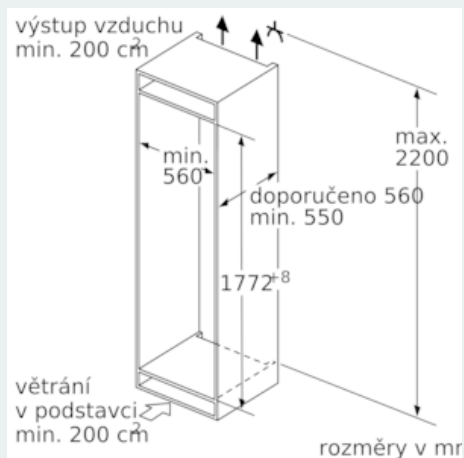

Rozměry

- rozměry spotřebiče (V x Š x H) : 177.2 cm x 55.8 cm x 54.5 cm
- rozměry niky (V x Š x H): 177.5 cm x 56.0 cm x 55.0 cm

Technické informace

- závěs dveří vpravo, volitelný
- příkon: 90 W
- napětí: 220 - 240 V
- transportní úchyty

- 1 přihrádka Fresh Box na teleskopických výsuvkách
-
- varioShelf - individuálně nastavitelná přihrádka pro dokonalé využití prostoru
- easyAccess Shelf - výsuvná police pro snadný přístup a dokonalý přehled
- touchControl - elegantní a přesné dotykové ovládání

Specifika

- Objem brutto 288 l
- Objem brutto - chladicí prostor 254 l
- Objem brutto**** mrazák: 34 l (-18°C a nižší)
- Na základě výsledků normalizované zkoušky trvajících 24 hodin. Skutečná spotřeba energie závisí na způsobu použití a umístění spotřebiče.

Všeobecné informace

iQ500, Vestavná chladnička s mrazicí částí, 177.5 x 56 cm KI82LAD30

Rozměrové výkresy

Maximální přípustná hmotnost předních částí nábytku

Montovaná dvířka nábytku, která překračují přípustnou hmotnost, mohou způsobit poškození a ovlivnit funkci závěsu.