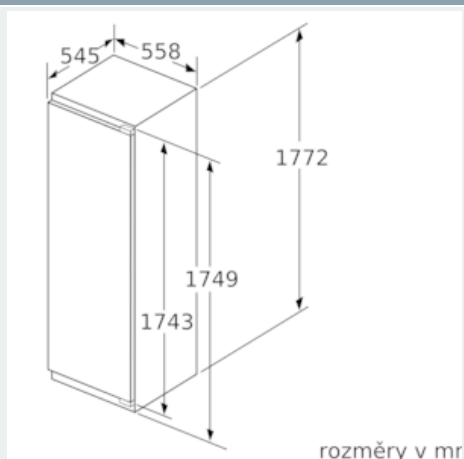

Rozměry

- rozměry spotřebiče (V x Š x H) : 177.2 cm x 55.8 cm x 54.5 cm
- rozměry niky (V x Š x H): 177.5 cm x 56.0 cm x 55.0 cm

Technické informace

- závěs dveří vpravo, volitelný
- příkon: 90 W
- napětí: 220 - 240 V
- transportní úchyty

- 1 přihrádka Fresh Box na teleskopických výsuvkách
-
- varioShelf - individuálně nastavitelná přihrádka pro dokonalé využití prostoru
- easyAccess Shelf - výsuvná police pro snadný přístup a dokonalý přehled
- touchControl - elegantní a přesné dotykové ovládání

Všeobecné informace

iQ500, Vestavná chladnička s mrazicí částí, 177.5 x 56 cm KI82LAD30

Rozměrové výkresy

Maximální přípustná hmotnost předních částí nábytku

Montovaná dvířka nábytku, která překračují přípustnou hmotnost, mohou způsobit poškození a ovlivnit funkci závěsu.