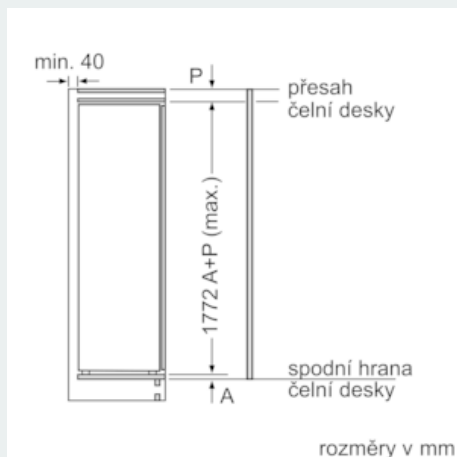

iQ500, Vestavná chladnička s mrazicí částí, 177.5 x 56 cm KI82LAD30

Rozměrové výkresy

Maximální přípustná hmotnost předních částí nábytku

Montovaná dvířka nábytku, která překračují přípustnou hmotnost, mohou způsobit poškození a ovlivnit funkci závěsu.

T: Včetně výšky dvířek spotřebiče	netlumený závěs, Dvířka v kg:	tlumený závěs, Dvířka v kg:
Závěsy v mm: 1500-1750	22	22

Rozměry v mm

Doporučené rozměry mezer pro plochý závěs

F	R	X
16-19	0-3	2,5
20	0-1	3
	2-3	2,5
21	0-1	3
	2-3	2,5
22	0	4
	1	3,5
	2-3	3

Rozměry mezer doporučené v tabulce je třeba dodržovat, aby bylo zaručeno bezproblémové otevírání dveří zařízení a nedocházelo k poškození kuchyňského nábytku.