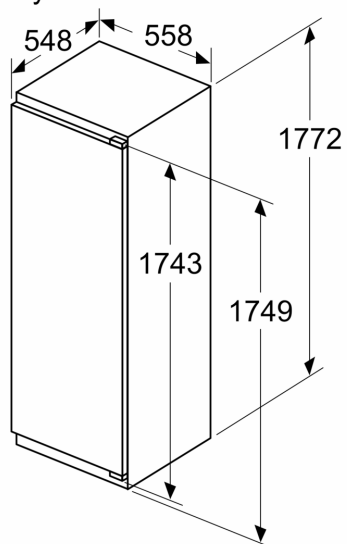

Rozměry

- rozměry spotřebiče (V x Š x H) : 177.2 cm x 55.8 cm x 54.8 cm
- rozměry niky (V x Š x H): 177.5 cm x 56.0 cm x 55.0 cm

Technické informace

- délka přívodního kabelu: 230 cm
- klimatická třída: SN-ST
- napětí: 220 - 240 V

Instalace

Všeobecné informace

iQ500, Vestavná chladnička, 177.5 x 56 cm, Ploché panty KI81RSDD0

Rozměrové výkresy

Maximální přípustná hmotnost přední stěny jednotky

Nasazení přední stěny jednotky, která překračuje přípustnou hmotnost, může způsobit poškození a vést k narušení funkčnosti závěsů

A: Hmotnost
A: Výška dvířek spotřebiče včetně závěsů v mm
B: Závěs bez tlumičů, přední stěna jednotky v kg
C: Závěs s tlumičem, přední stěna jednotky v kg
D: Další možné zatížení v kg se sadou pro vysokou zátěž

A	B	C	D
1500-1750	22	22	B+5 / C+5
720-1400	19	19	
A1	15	19	
A2	15	19	

Rozměry v mm

rozměry v mm

Rozměrové výkresy

Rozměry v mm Doporučené rozměry mezer pro plochý závěs

F	R	X
16-19	0-3	2,5
20	0-1	3
	2-3	2,5
21	0-1	3
	2-3	2,5
22	0	4
	1	3,5
	2-3	3