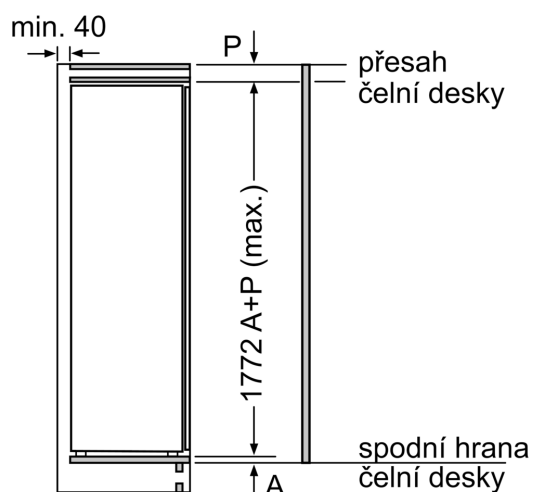

Rozměry

- rozměry spotřebiče (V x Š x H) : 177.2 cm x 55.8 cm x 54.8 cm
- rozměry niky (V x Š x H): 177.5 cm x 56.0 cm x 55.0 cm

Technické informace

- délka přívodního kabelu: 230 cm
- klimatická třída: SN-ST
- napětí: 220 - 240 V

Instalace

Všeobecné informace

iQ500, Vestavná chladnička, 177.5 x 56 cm, Ploché panty KI81RSDD0

Rozměrové výkresy

Maximální přípustná hmotnost přední stěny jednotky

Nasazení přední stěny jednotky, která překračuje přípustnou hmotnost, může způsobit poškození a vést k narušení funkčnosti závěsů

A	B	C	D
1500-1750	22	22	B+5 / C+5
720-1400	19	19	
A1	15	19	
A2	15	19	

Rozměry v mm

rozměry v mm

Rozměrové výkresy

Rozměry v mm Doporučené rozměry mezer pro plochý závěs

F	R	X
16-19	0-3	2,5
20	0-1	3
	2-3	2,5
21	0-1	3
	2-3	2,5
22	0	4
	1	3,5
	2-3	3