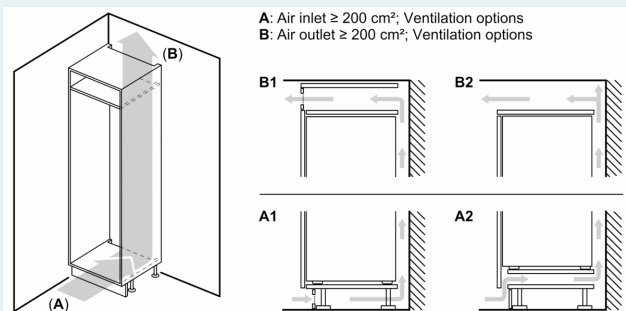

Rozměry

- rozměry spotřebiče (V x Š x H) : 177.2 cm x 55.8 cm x 54.8 cm
- rozměry niky (V x Š x H): 177.5 cm x 56.0 cm x 55.0 cm

Technické informace

- délka přívodního kabelu: 230 cm
- klimatická třída: SN-ST
- napětí: 220 - 240 V

Příslušenství

- zesílené panty
- zásobník na vejce

Specifika

- Na základě výsledků normalizované zkoušky trvající 24 hodin. Skutečná spotřeba energie závisí na způsobu použití a umístění spotřebiče.

Prostředí a bezpečnost

Instalace

Všeobecné informace

iQ500, Vestavná chladnička, 177.5 x 56 cm, Ploché panty KI81RSDD0

Rozměrové výkresy

Maximální přípustná hmotnost přední stěny jednotky

Nasazení přední stěny jednotky, která překračuje přípustnou hmotnost, může způsobit poškození a vést k narušení funkčnosti závěsů