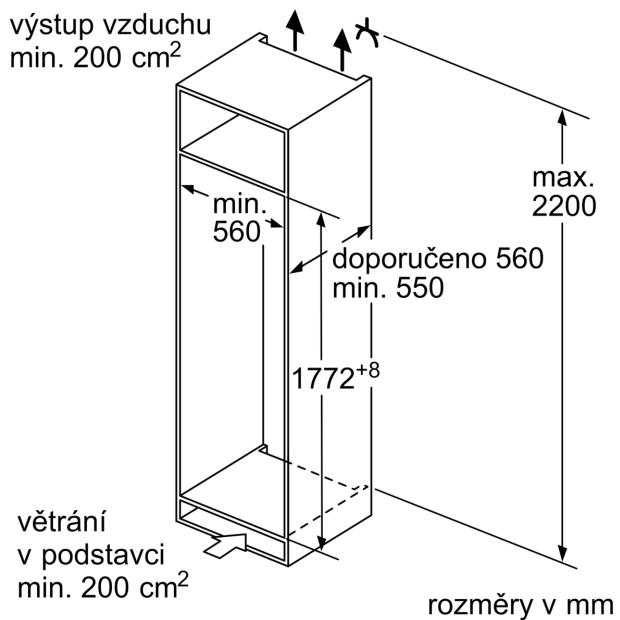

Rozměry

- rozměry spotřebiče (V x Š x H) : 177.2 cm x 55.8 cm x 54.8 cm
- rozměry niky (V x Š x H): 177.5 cm x 56.0 cm x 55.0 cm

Technické informace

- délka přívodního kabelu: 230 cm
- klimatická třída: SN-ST
- napětí: 220 - 240 V

Instalace

Všeobecné informace

iQ500, Vestavná chladnička, 177.5 x 56 cm, Ploché panty KI81RSDD0

Rozměrové výkresy

Maximální přípustná hmotnost přední stěny jednotky

Nasazení přední stěny jednotky, která překračuje přípustnou hmotnost, může způsobit poškození a vést k narušení funkčnosti závěsů

A: Hmotnost
A: Výška dvířek spotřebiče včetně závěsů v mm
B: Závěs bez tlumičů, přední stěna jednotky v kg
C: Závěs s tlumičem, přední stěna jednotky v kg
D: Další možné zatížení v kg se sadou pro vysokou zátěž

A	B	C	D
1500-1750	22	22	B+5 / C+5
720-1400	19	19	
A1	15	19	
A2	15	19	

Rozměry v mm

rozměry v mm

Rozměrové výkresy

Rozměry v mm Doporučené rozměry mezer pro plochý závěs

F	R	X
16-19	0-3	2,5
20	0-1	3
	2-3	2,5
21	0-1	3
	2-3	2,5
22	0	4
	1	3,5
	2-3	3