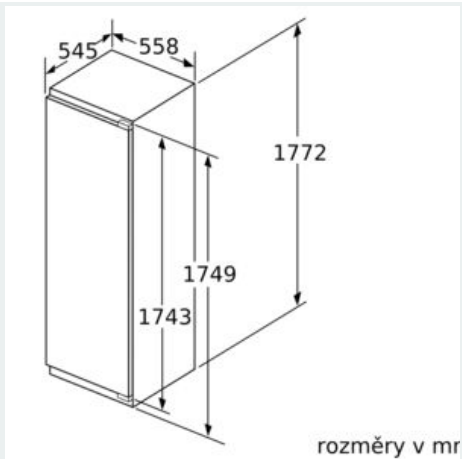

Rozměry

- rozměry spotřebiče (V x Š x H) : 177.2 cm x 55.8 cm x 54.5 cm
- rozměry niky (V x Š x H): 177.5 cm x 56.0 cm x 55.0 cm

Technické informace

- závěs dveří vpravo, volitelný
- příkon: 90 W
- napětí: 220 - 240 V
- transportní úchyty

- touchControl - elegantní a přesné dotykové ovládání

Specifika

- Objem brutto 321 l
- Objem brutto - chladicí prostor 321 l
- Na základě výsledků normalizované zkoušky trvající 24 hodin. Skutečná spotřeba energie závisí na způsobu použití a umístění spotřebiče.

Všeobecné informace

iQ500, Vestavná chladnička, 177.5 x 56 cm, flat hinge KI81RAF30

Rozměrové výkresy

Maximální přípustná hmotnost předních částí nábytku

Montovaná dvířka nábytku, která překračují přípustnou hmotnost, mohou způsobit poškození a ovlivnit funkci závěsu.