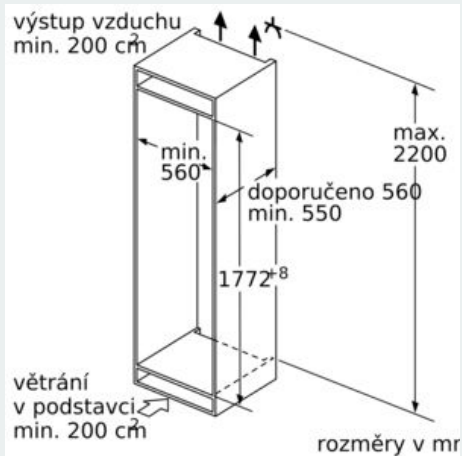

Rozměry

- rozměry spotřebiče (V x Š x H) : 177.2 cm x 55.8 cm x 54.5 cm
- rozměry niky (V x Š x H): 177.5 cm x 56.0 cm x 55.0 cm

Technické informace

- závěs dveří vpravo, volitelný
- příkon: 90 W
- napětí: 220 - 240 V
- transportní úchyty

Příslušenství

- Accessories: 2 x Přihrádka na vejce
- hřebec na lahve

Hlavní benefity

- 1 přihrádka hyperFresh plus s regulací vlhkosti na teleskopických výsuvkách - udrží ovoce a zeleninu až 2x déle čerstvou
- 1 přihrádka Fresh Box na teleskopických výsuvkách
-
- varioShelf - individuálně nastavitelná přihrádka pro dokonalé využití prostoru
- easyAccess Shelf - výsuvná police pro snadný přístup a dokonalý přehled

- touchControl - elegantní a přesné dotykové ovládání

Specifika

- Objem brutto 321 l
- Objem brutto - chladicí prostor 321 l
- Na základě výsledků normalizované zkoušky trvající 24 hodin. Skutečná spotřeba energie závisí na způsobu použití a umístění spotřebiče.

Všeobecné informace

iQ500, Vestavná chladnička, 177.5 x 56 cm, flat hinge KI81RAF30

Rozměrové výkresy

Maximální přípustná hmotnost předních částí nábytku

Montovaná dvířka nábytku, která překračují přípustnou hmotnost, mohou způsobit poškození a ovlivnit funkci závěsu.