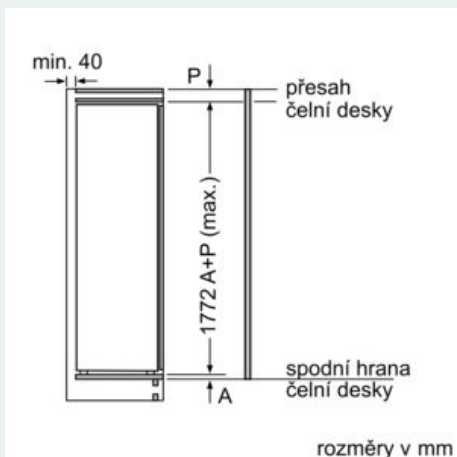

Rozměry

- rozměry spotřebiče (V x Š x H) : 177.2 cm x 55.8 cm x 54.5 cm
- rozměry niky (V x Š x H): 177.5 cm x 56.0 cm x 55.0 cm

Technické informace

- závěs dveří vpravo, volitelný
- příkon: 90 W
- napětí: 220 - 240 V
- transportní úchyty

- touchControl - elegantní a přesné dotykové ovládání

Specifika

- Objem brutto 321 l
- Objem brutto - chladicí prostor 321 l
- Na základě výsledků normalizované zkoušky trvající 24 hodin. Skutečná spotřeba energie závisí na způsobu použití a umístění spotřebiče.

Všeobecné informace

iQ500, Vestavná chladnička, 177.5 x 56 cm, flat hinge KI81RAF30

Rozměrové výkresy

Maximální přípustná hmotnost předních částí nábytku

Montovaná dvířka nábytku, která překračují přípustnou hmotnost, mohou způsobit poškození a ovlivnit funkci závěsu.