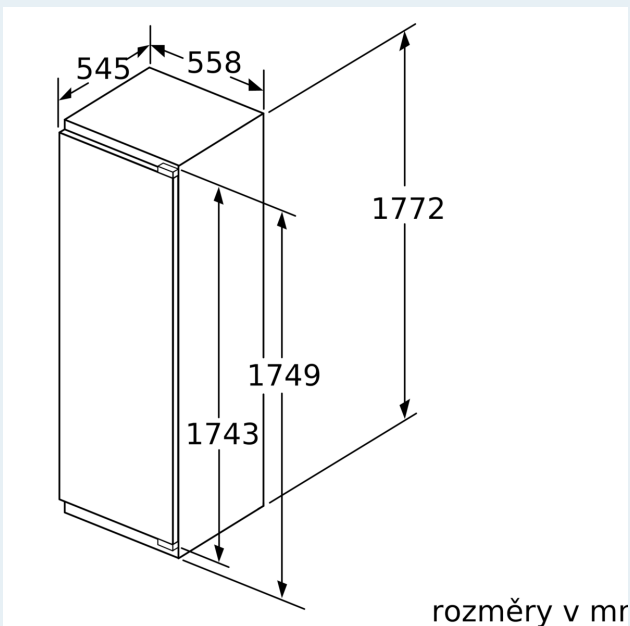

iQ700, Vestavná chladnička, 177.5 x 56 cm, Ploché panty KI81FHOD0

Rozměrové výkresy

Maximální přípustná hmotnost přední stěny jednotky

Nasazení přední stěny jednotky, která překračuje přípustnou hmotnost, může způsobit poškození a vést k narušení funkčnosti závěsů

A: Hmotnost
A: Výška dvířek spotřebiče včetně závěsů v mm
B: Závěs bez tlumičů, přední stěna jednotky v kg
C: Závěs s tlumičem, přední stěna jednotky v kg
D: Další možné zatížení v kg se sadou pro vysokou zátěž

A	B	C	D
1500-1750	22	22	B+5 / C+5
720-1400	19	19	
A1	15	19	
A2	15	19	

Rozměrové výkresy

rozměry v mm

Rozměry v mm

Doporučené rozměry mezer pro plochý závěs

	F	R	X
16-19	0-3	2,5	
20	0-1	3	
	2-3	2,5	
21	0-1	3	
	2-3	2,5	
22	0	4	
	1	3,5	
	2-3	3	