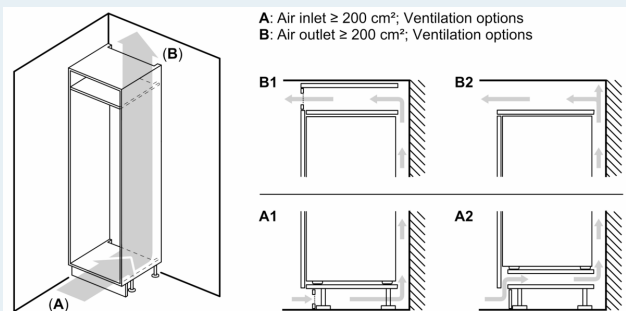

iQ700, Vestavná chladnička, 177.5 x 56 cm, Ploché panty KI81FHOD0

Rozměrové výkresy