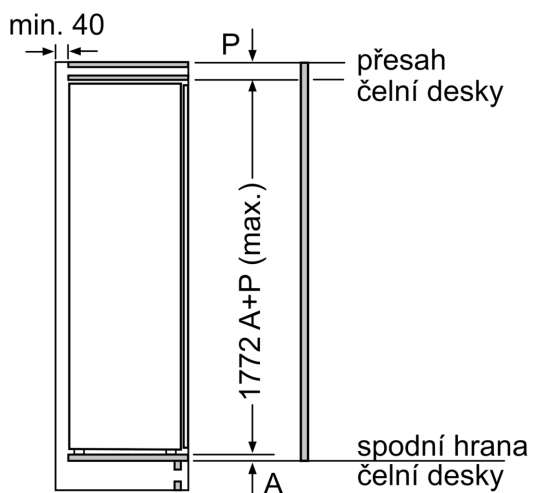

iQ700, Vestavná chladnička, 177.5 x 56 cm, Ploché panty KI81FHOD0

Rozměrové výkresy

Maximální přípustná hmotnost přední stěny jednotky

Nasazení přední stěny jednotky, která překračuje přípustnou hmotnost, může způsobit poškození a vést k narušení funkčnosti závěsů

A	B	C	D
1500-1750	22	22	B+5 / C+5
720-1400	19	19	
A1	15	19	
A2	15	19	

Rozměrové výkresy

rozměry v mm

Rozměry v mm

Doporučené rozměry mezer pro plochý závěs

	F	R	X
16-19	0-3	2,5	
20	0-1	3	
	2-3	2,5	
21	0-1	3	
	2-3	2,5	
22	0	4	
	1	3,5	
	2-3	3	