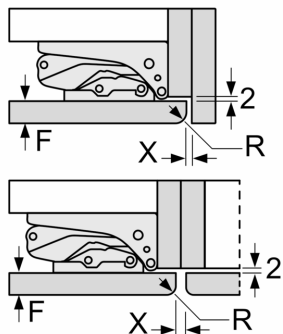

A: Hmotnost
A: Výška dvířek spotřebiče včetně závěsů v mm
B: Závěs bez tlumičů, přední stěna jednotky v kg
C: Závěs s tlumičem, přední stěna jednotky v kg
D: Další možné zatížení v kg se sadou pro vysokou zátěž

A	B	C	D
1500-1750	22	22	B+5 / C+5
720-1400	19	19	
A1	15	19	
A2	15	19	

Rozměrové výkresy

rozměry v mm

Rozměry v mm

Doporučené rozměry mezer pro plochý závěs

	F	R	X
16-19	0-3	2,5	
20	0-1	3	
	2-3	2,5	
21	0-1	3	
	2-3	2,5	
22	0	4	
	1	3,5	
	2-3	3	