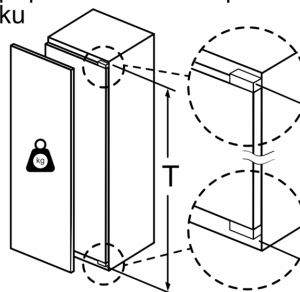

F	R	X
16-19	0-3	2,5	
20	0-1	3	
	2-3	2,5	
21	0-1	3	
	2-3	2,5	
22	0	4	
	1	3,5	
	2-3	3	

Rozměry mezer doporučené v tabulce je třeba dodržovat, aby bylo zaručeno bezproblémové otevírání dveří zařízení a nedocházelo k poškození kuchyňského nábytku.

Maximální přípustná hmotnost předních částí nábytku