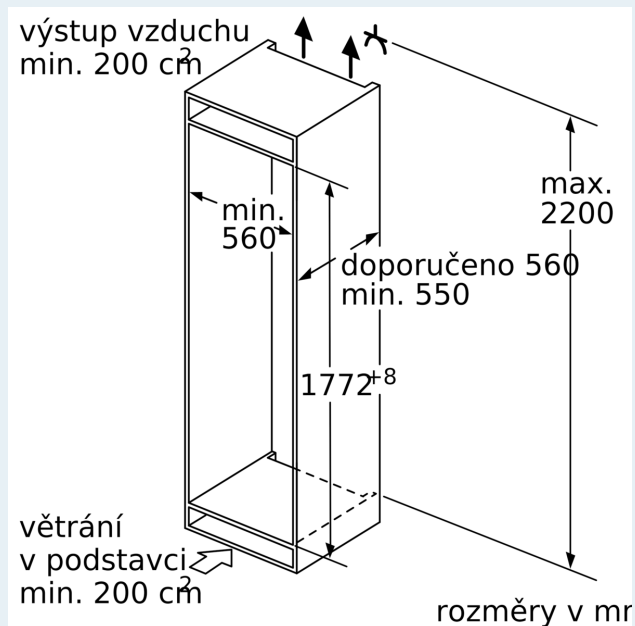

Freshness System

- 1 zásuvka hyperFresh Premium 0 °C s regulací vlhkosti - udrží ovoce a zeleninu déle čerstvé
- 2 zásuvky hyperFresh Premium 0 °C - udrží ryby a maso déle čerstvé

Rozměry

- rozměry spotřebiče (V x Š x H) : 177.2 cm x 55.8 cm x 54.5 cm
- rozměry niky (V x Š x H): 177.5 cm x 56.0 cm x 55.0 cm

iQ700, Vestavná chladnička, 177.5 x 56 cm, Ploché panty KI81FHOD0

Rozměrové výkresy

Maximální přípustná hmotnost přední stěny jednotky

Nasazení přední stěny jednotky, která překračuje přípustnou hmotnost, může způsobit poškození a vést k narušení funkčnosti závěsů

A: Hmotnost
A: Výška dvířek spotřebiče včetně závěsů v mm
B: Závěs bez tlumičů, přední stěna jednotky v kg
C: Závěs s tlumičem, přední stěna jednotky v kg
D: Další možné zatížení v kg se sadou pro vysokou zátěž

A	B	C	D
1500-1750	22	22	B+5 / C+5
720-1400	19	19	
A1	15	19	
A2	15	19	

Rozměrové výkresy

rozměry v mm

Rozměry v mm

Doporučené rozměry mezer pro plochý závěs

	F	R	X
16-19	0-3	2,5	
20	0-1	3	
	2-3	2,5	
21	0-1	3	
	2-3	2,5	
22	0	4	
	1	3,5	
	2-3	3	