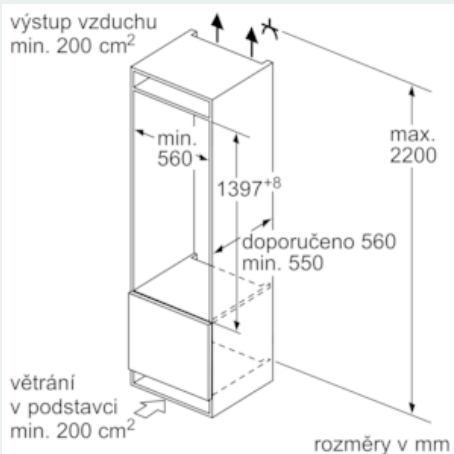

- Objem netto chladicí části: 247 l
- 6 x odkládací plocha z bezpečnostního skla, z toho 1 dělitelná odkládací plocha varioShelf, s možností umístění do parkovací polohy, 1 odkládací plocha výsuvná easyAccess
- 5 x přihrádka ve dveřích, z toho 1x na máslo/sýry

Freshness System

- 1 přihrádka hyperFresh plus s regulací vlhkosti - udrží ovoce a zeleninu až 2x déle čerstvou
-

Rozměry

- rozměry spotřebiče (V x Š x H) : 139.7 cm x 55.8 cm x 54.5 cm
- rozměry niky (V x Š x H): 140.0 cm x 56.0 cm x 55.0 cm

Technické informace

- závěs dveří vpravo, volitelný
- příkon: 90 W
- klimatická třída: SN-T
- napětí: 220 - 240 V
- transportní úchyty

Příslušenství

- zásobník na vejce
-
- hřeben na lahve

Specifika

- Objem brutto 248 l
- Objem brutto - chladicí prostor 248 l
- Na základě výsledků normalizované zkoušky trvající 24 hodin. Skutečná spotřeba energie závisí na způsobu použití a umístění spotřebiče.

Všeobecné informace

iQ500, Vestavná chladnička, 140 x 56 cm KI51RAD40

Rozměrové výkresy

rozměry v mm

rozměry v mm

rozměry v mm

Rozměry v mm Doporučené rozměry mezer pro plochý závěs

F	R	X
16-19	0-3	2,5
20	0-1	3
	2-3	2,5
21	0-1	3
	2-3	2,5
22	0	4
	1	3,5
	2-3	3