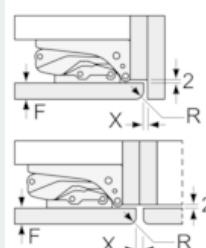

Všeobecné informace

iQ500, Vestavná chladnička, 140 x 56 cm KI51RAD40

Rozměrové výkresy

rozměry v mm

rozměry v mm

rozměry v mm

Rozměry v mm Doporučené rozměry mezer pro plochý závěs

F	R	X
16-19	0-3	2,5
20	0-1	3
	2-3	2,5
21	0-1	3
	2-3	2,5
22	0	4
	1	3,5
	2-3	3

Rozměry mezer doporučené v tabulce je třeba dodržovat, aby bylo zaručeno bezproblémové otevírání dveří zařízení a nedocházelo k poškození kuchyňského nábytku.