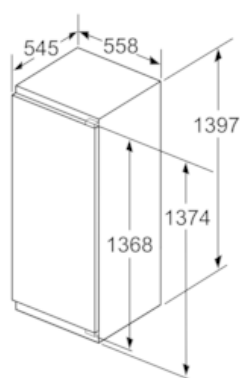

Freshness System

- 1 přihrádka hyperFresh plus s regulací vlhkosti - udrží ovoce a zeleninu až 2x déle čerstvou
-

Rozměry

- rozměry spotřebiče (V x Š x H) : 139.7 cm x 55.8 cm x 54.5 cm
- rozměry niky (V x Š x H): 140.0 cm x 56.0 cm x 55.0 cm

Technické informace

- závěs dveří vpravo, volitelný
- příkon: 90 W
- klimatická třída: SN-T
- napětí: 220 - 240 V
- transportní úchyty

Příslušenství

- zásobník na vejce
-
- hřeben na lahve

Specifika

- Objem brutto 248 l
- Objem brutto - chladicí prostor 248 l
- Na základě výsledků normalizované zkoušky trvající 24 hodin. Skutečná spotřeba energie závisí na způsobu použití a umístění spotřebiče.

Všeobecné informace

iQ500, Vestavná chladnička, 140 x 56 cm KI51RAD40

Rozměrové výkresy

rozměry v mm

rozměry v mm

rozměry v mm

Rozměry v mm Doporučené rozměry mezer pro plochý závěs

F	R	X
16-19	0-3	2,5
20	0-1	3
	2-3	2,5
21	0-1	3
	2-3	2,5
22	0	4
	1	3,5
	2-3	3