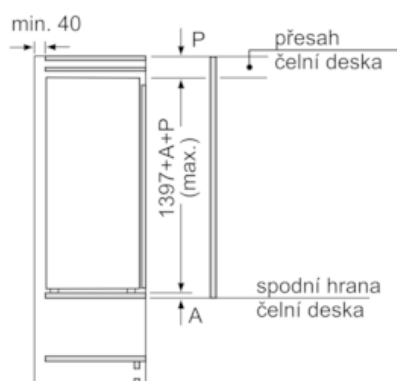

Freshness System

- 1 přihrádka hyperFresh plus s regulací vlhkosti - udrží ovoce a zeleninu až 2x déle čerstvou
-

Rozměry

- rozměry spotřebiče (V x Š x H) : 139.7 cm x 55.8 cm x 54.5 cm
- rozměry niky (V x Š x H): 140.0 cm x 56.0 cm x 55.0 cm

Technické informace

- závěs dveří vpravo, volitelný
- příkon: 90 W
- klimatická třída: SN-T
- napětí: 220 - 240 V
- transportní úchyty

Příslušenství

- zásobník na vejce
-
- hřeben na lahve

Specifika

- Objem brutto 248 l
- Objem brutto - chladicí prostor 248 l
- Na základě výsledků normalizované zkoušky trvající 24 hodin. Skutečná spotřeba energie závisí na způsobu použití a umístění spotřebiče.

Všeobecné informace

iQ500, Vestavná chladnička, 140 x 56 cm KI51RAD40

Rozměrové výkresy

rozměry v mm

rozměry v mm

rozměry v mm

Rozměry v mm Doporučené rozměry mezer pro plochý závěs

F	R	X
16-19	0-3	2,5
20	0-1	3
	2-3	2,5
21	0-1	3
	2-3	2,5
22	0	4
	1	3,5
	2-3	3

Rozměry mezer doporučené v tabulce je třeba dodržovat, aby bylo zaručeno bezproblémové otevírání dveří zařízení a nedocházelo k poškození kuchyňského nábytku.