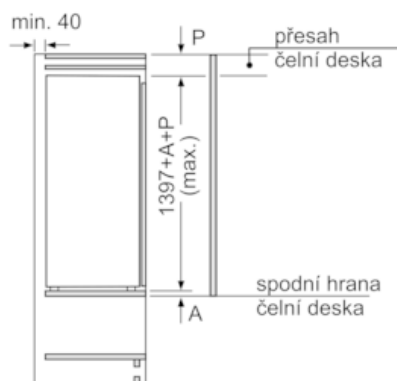

Rozměry

- rozměry spotřebiče (V x Š x H) : 139.7 cm x 55.8 cm x 54.5 cm
- rozměry niky (V x Š x H): 140.0 cm x 56.0 cm x 55.0 cm

Technické informace

- závěs dveří vpravo, volitelný
- příkon: 90 W
- napětí: 220 - 240 V
- klimatická třída: SN-T
- transportní úchyty

Příslušenství

- zásobník na vejce
-
- hřeben na lahve

Specifika

- Objem brutto 238 l
- Objem brutto - chladicí prostor 238 l
- Na základě výsledků normalizované zkoušky trvajících 24 hodin. Skutečná spotřeba energie závisí na způsobu použití a umístění spotřebiče.

Všeobecné informace

iQ700, Vestavná chladnička, 140 x 56 cm KI51FAD30

Rozměrové výkresy

rozměry v mm

rozměry v mm

rozměry v mm

Rozměry v mm Doporučené rozměry mezer pro plochý závěs

F	R	X
16-19	0-3	2,5
20	0-1	3
	2-3	2,5
21	0-1	3
	2-3	2,5
22	0	4
	1	3,5
	2-3	3

Rozměry mezer doporučené v tabulce je třeba dodržovat, aby bylo zaručeno bezproblémové otevírání dveří zařízení a nedocházelo k poškození kuchyňského nábytku.