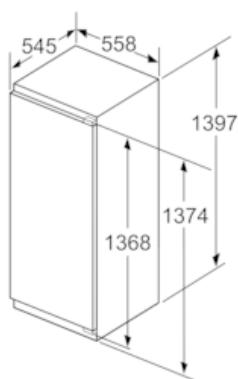

Rozměry

- rozměry spotřebiče (V x Š x H) : 139.7 cm x 55.8 cm x 54.5 cm
- rozměry niky (V x Š x H): 140.0 cm x 56.0 cm x 55.0 cm

Technické informace

- závěs dveří vpravo, volitelný
- příkon: 90 W
- napětí: 220 - 240 V
- klimatická třída: SN-T
- transportní úchyty

Příslušenství

- zásobník na vejce
-
- hřeben na lahve

Specifika

- Objem brutto 238 l
- Objem brutto - chladicí prostor 238 l
- Na základě výsledků normalizované zkoušky trvajících 24 hodin. Skutečná spotřeba energie závisí na způsobu použití a umístění spotřebiče.

Všeobecné informace

iQ700, Vestavná chladnička, 140 x 56 cm KI51FAD30

Rozměrové výkresy

rozměry v mm

rozměry v mm

rozměry v mm

Rozměry v mm Doporučené rozměry mezer pro plochý závěs

F	R	X
16-19	0-3	2,5
20	0-1	3
	2-3	2,5
21	0-1	3
	2-3	2,5
22	0	4
	1	3,5
	2-3	3