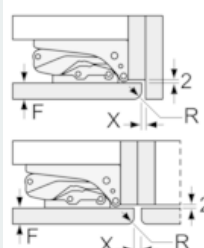

Rozměry

- rozměry spotřebiče (V x Š x H) : 139.7 cm x 55.8 cm x 54.5 cm
- rozměry niky (V x Š x H): 140.0 cm x 56.0 cm x 55.0 cm

Technické informace

- závěs dveří vpravo, volitelný
- příkon: 90 W
- napětí: 220 - 240 V
- klimatická třída: SN-T
- transportní úchyty

Všeobecné informace

iQ700, Vestavná chladnička, 140 x 56 cm KI51FAD30

Rozměrové výkresy

rozměry v mm

rozměry v mm

rozměry v mm

Rozměry v mm Doporučené rozměry mezer pro plochý závěs

F	R	X
16-19	0-3	2,5
20	0-1	3
	2-3	2,5
21	0-1	3
	2-3	2,5
22	0	4
	1	3,5
	2-3	3

Rozměry mezer doporučené v tabulce je třeba dodržovat, aby bylo zaručeno bezproblémové otevírání dveří zařízení a nedocházelo k poškození kuchyňského nábytku.