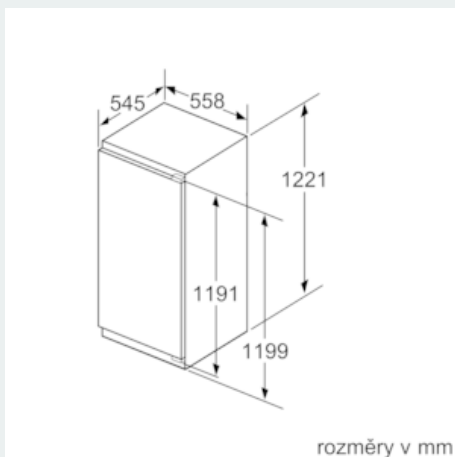

iQ500, Vestavná chladnička s mrazicí částí, 122.5 x 56 cm KI42LAF30

Rozměrové výkresy