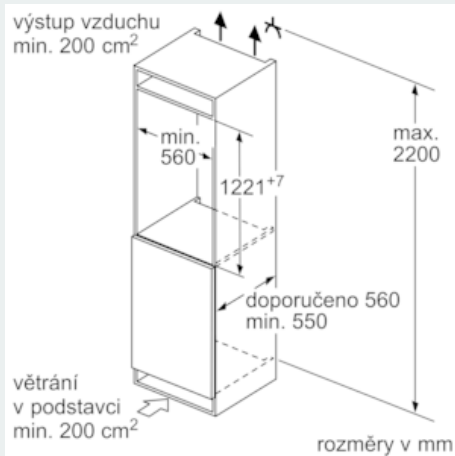

iQ500, Vestavná chladnička s mrazicí částí, 122.5 x 56 cm KI42LAF30

Rozměrové výkresy