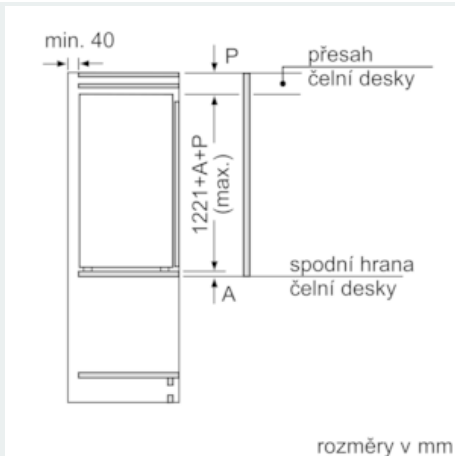

iQ500, Vestavná chladnička s mrazicí částí, 122.5 x 56 cm KI42LAF30

Rozměrové výkresy