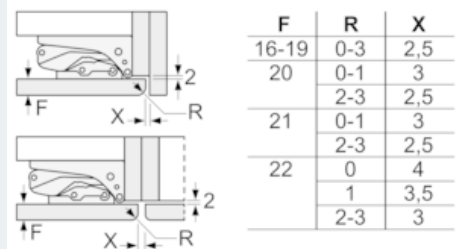

Rozměry v mm Doporučené rozměry mezer pro plochý závěs

Rozměry mezer doporučené v tabulce je třeba dodržovat, aby bylo zaručeno bezproblémové otevírání dveří zařízení a nedocházelo k poškození kuchyňského nábytku.