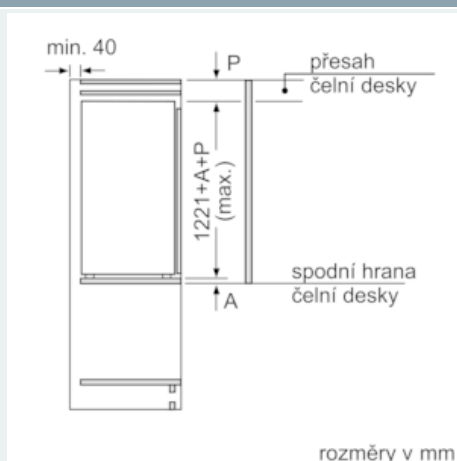

Rozměry

- rozměry spotřebiče (V x Š x H) : 122.1 cm x 55.8 cm x 54.5 cm
- rozměry niky (V x Š x H): 122.5 cm x 56.0 cm x 55.0 cm

Technické informace

- závěs dveří vpravo, volitelný
- příkon: 90 W
- napětí: 220 - 240 V
- transportní úchyty

Příslušenství

- Accessories: 2 x Přihrádka na vejce
- hřeben na lahve

Hlavní benefity

- 1 přihrádka hyperFresh plus s regulací vlhkosti - udrží ovoce a zeleninu až 2x déle čerstvou
-
- varioShelf - individuálně nastavitelná přihrádka pro dokonalé využití prostoru
- easyAccess Shelf - výsuvná police pro snadný přístup a dokonalý přehled
- touchControl - elegantní a přesné dotykové ovládání

iQ500, Vestavná chladnička s mrazicí částí, 122.5 x 56 cm KI42LAD30

Rozměrové výkresy

Rozměry v mm Doporučené rozměry mezer pro plochý závěs

Rozměry mezer doporučené v tabulce je třeba dodržovat, aby bylo zaručeno bezproblémové otevírání dveří zařízení a nedocházelo k poškození kuchyňského nábytku.