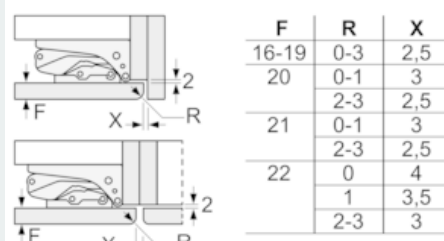

Rozměry

- rozměry spotřebiče (V x Š x H) : 122.1 cm x 55.8 cm x 54.5 cm
- rozměry niky (V x Š x H): 122.5 cm x 56.0 cm x 55.0 cm

Technické informace

- závěs dveří vpravo, volitelný
- příkon: 90 W
- napětí: 220 - 240 V
- transportní úchyty

iQ500, Vestavná chladnička s mrazicí částí, 122.5 x 56 cm KI42LAD30

Rozměrové výkresy

Rozměry v mm Doporučené rozměry mezer pro plochý závěs

Rozměry mezer doporučené v tabulce je třeba dodržovat, aby bylo zaručeno bezproblémové otevírání dveří zařízení a nedocházelo k poškození kuchyňského nábytku.