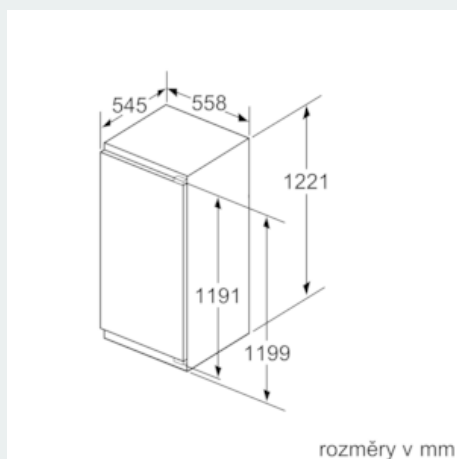

Rozměry

- rozměry spotřebiče (V x Š x H) : 122.1 cm x 55.8 cm x 54.5 cm
- rozměry niky (V x Š x H): 122.5 cm x 56.0 cm x 55.0 cm

Technické informace

- závěs dveří vpravo, volitelný
- příkon: 90 W
- napětí: 220 - 240 V
- transportní úchyty

iQ500, Vestavná chladnička s mrazicí částí, 122.5 x 56 cm KI42LAD30

Rozměrové výkresy

Rozměry v mm Doporučené rozměry mezer pro plochý závěs

Rozměry mezer doporučené v tabulce je třeba dodržovat, aby bylo zaručeno bezproblémové otevírání dveří zařízení a nedocházelo k poškození kuchyňského nábytku.