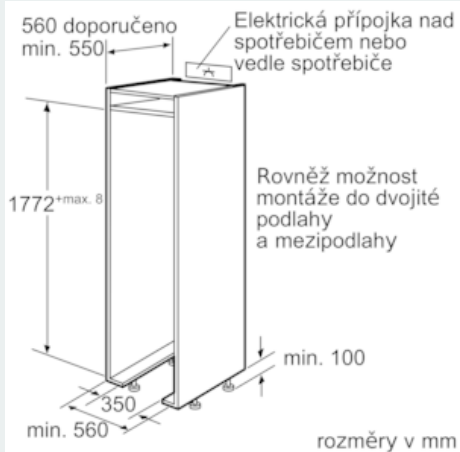

iQ700, Vestavná chladnička, 177.5 x 56 cm KI42FP60

Rozměrové výkresy

Rozměry v mm Doporučené rozměry mezer pro plochý závěs

F	R	X
16-19	0-3	2,5
20	0-1	3
	2-3	2,5
21	0-1	3
	2-3	2,5
22	0	4
	1	3,5
	2-3	3

Rozměry mezer doporučené v tabulce je třeba dodržovat, aby bylo zaručeno bezproblémové otevírání dveří zařízení a nedocházelo k poškození kuchyňského nábytku.