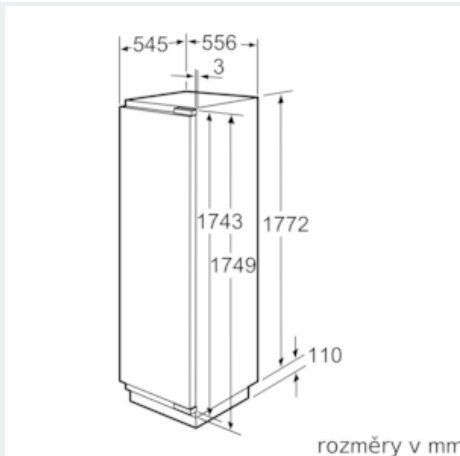

iQ700, Vestavná chladnička, 177.5 x 56 cm KI42FP60

Rozměrové výkresy

Rozměry v mm Doporučené rozměry mezer pro plochý závěs

F	R	X
16-19	0-3	2,5
20	0-1	3
	2-3	2,5
21	0-1	3
	2-3	2,5
22	0	4
	1	3,5
	2-3	3

Rozměry mezer doporučené v tabulce je třeba dodržovat, aby bylo zaručeno bezproblémové otevírání dveří zařízení a nedocházelo k poškození kuchyňského nábytku.