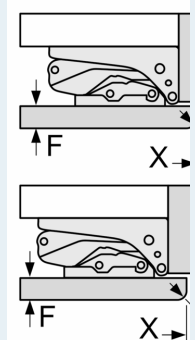

Prostředí a bezpečnost

Instalace

Všeobecné informace

iQ500, Vestavná chladnička,
122.5 x 56 cm, Ploché panty
KI41RADD1

Rozměry v m

min. 40

výstup vzduchu
min. 200 cm²

větrání
v podstavci
min. 200 cm²

Rozměry v m
Doporučené

Rozměry mezi
je třeba dodr.
bezproblémová
a nedocházet
nábytku.