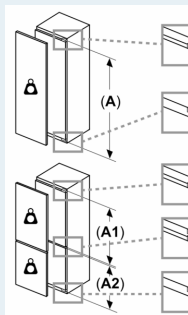

Freshness System

- 1 x zásuvka hyperFresh s regulací vlhkosti - udrží ovoce a zeleninu déle čerstvé

Mrazicí prostor

Rozměry

- rozměry spotřebiče (V x Š x H) : 122.1 cm x 55.8 cm x 54.8 cm
- rozměry niky (V x Š x H): 122.5 cm x 56.0 cm x 55.0 cm

Technické informace

- délka přívodního kabelu: 230 cm, 230 cm
- napětí: 220 - 240 V

Příslušenství

- zásobník na vejce

Specifika

- Na základě výsledků normalizované zkoušky trvajících 24 hodin. Skutečná spotřeba energie závisí na způsobu použití a umístění spotřebiče.

Prostředí a bezpečnost

Instalace

Všeobecné informace

iQ500, Vestavná chladnička,
122.5 x 56 cm, Ploché panty
KI41RADD1

Rozměry v m

min. 40

výstup vzduchu
min. 200 cm²

větrání
v podstavci
min. 200 cm²