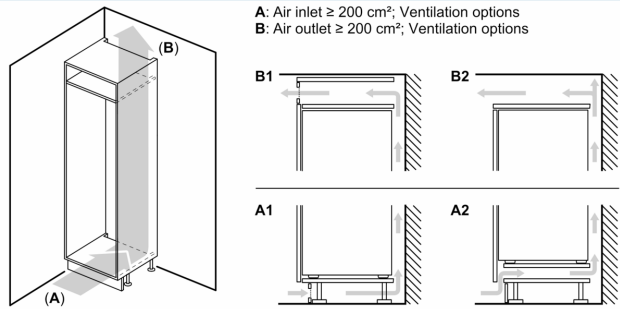

Freshness System

- 1 přihrádka hyperFresh plus s regulací vlhkosti - udrží ovoce a zeleninu až 2x déle čerstvou

Rozměry

- rozměry spotřebiče (V x Š x H) : 122.1 cm x 55.8 cm x 54.5 cm
- rozměry niky (V x Š x H): 122.5 cm x 56.0 cm x 55.0 cm

Technické informace

- závěs dveří vpravo, volitelný
- příkon: 90 W
- napětí: 220 - 240 V

Příslušenství

- zásobník na vejce

Specifika

- Na základě výsledků normalizované zkoušky trvajících 24 hodin. Skutečná spotřeba energie závisí na způsobu použití a umístění spotřebiče.

Prostředí a bezpečnost

Instalace

Všeobecné informace

iQ500, Vestavná chladnička, 122.5 x 56 cm, Ploché panty KI41RADD0

Rozměrové výkresy

Rozměrové výkresy

rozměry v mm

Rozměry v mm