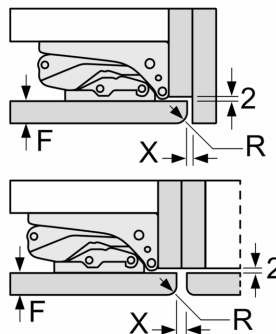

Technické informace

- závěs dveří vpravo, volitelný
- příkon: 90 W
- napětí: 220 - 240 V

Příslušenství

- zásobník na vejce

Specifika

- Na základě výsledků normalizované zkoušky trvajících 24 hodin. Skutečná spotřeba energie závisí na způsobu použití a umístění spotřebiče.

Prostředí a bezpečnost

Instalace

Všeobecné informace

iQ500, Vestavná chladnička, 122.5 x 56 cm, Ploché panty KI41RADD0

Rozměrové výkresy

Rozměrové výkresy

rozměry v mm

Rozměry v mm

Doporučené rozměry mezer pro plochý závěs

F	R	X
16-19	0-3	2,5
20	0-1	3
	2-3	2,5
21	0-1	3
	2-3	2,5
22	0	4
	1	3,5
	2-3	3

Rozměry mezer doporučené v tabulce je třeba dodržovat, aby bylo zaručeno bezproblémové otevírání dveří zařízení a nedocházelo k poškození kuchyňského nábytku.