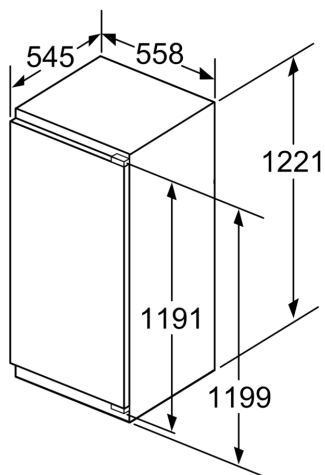

Freshness System

- 1 přihrádka hyperFresh plus s regulací vlhkosti - udrží ovoce a zeleninu až 2x déle čerstvou

Rozměry

- rozměry spotřebiče (V x Š x H) : 122.1 cm x 55.8 cm x 54.5 cm
- rozměry niky (V x Š x H): 122.5 cm x 56.0 cm x 55.0 cm

Prostředí a bezpečnost

Instalace

Všeobecné informace

iQ500, Vestavná chladnička, 122.5 x 56 cm, Ploché panty KI41RADD0

Rozměrové výkresy

Rozměrové výkresy

rozměry v mm

Rozměry v mm

Doporučené rozměry mezer pro plochý závěs

F	R	X
16-19	0-3	2,5
20	0-1	3
	2-3	2,5
21	0-1	3
	2-3	2,5
22	0	4
	1	3,5
	2-3	3

Rozměry mezer doporučené v tabulce je třeba dodržovat, aby bylo zaručeno bezproblémové otevírání dveří zařízení a nedocházelo k poškození kuchyňského nábytku.