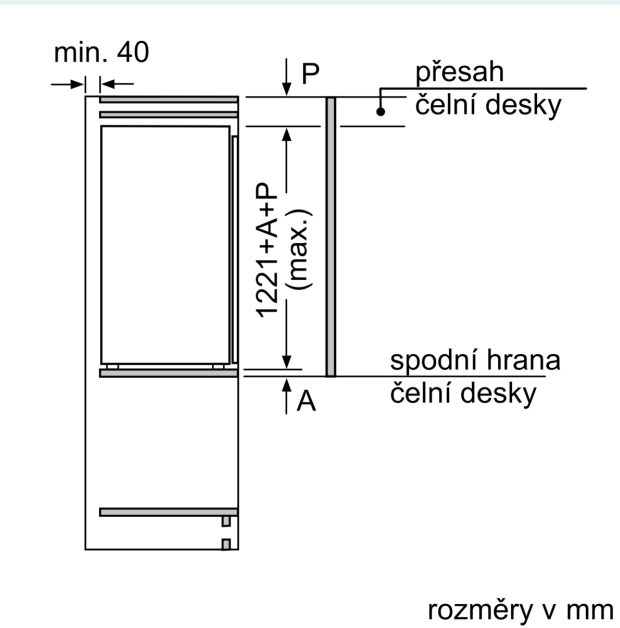

Freshness System

- 1 přihrádka hyperFresh plus s regulací vlhkosti - udrží ovoce a zeleninu až 2x déle čerstvou

Rozměry

- rozměry spotřebiče (V x Š x H) : 122.1 cm x 55.8 cm x 54.5 cm
- rozměry niky (V x Š x H): 122.5 cm x 56.0 cm x 55.0 cm

Technické informace

- závěs dveří vpravo, volitelný
- příkon: 90 W
- napětí: 220 - 240 V

Příslušenství

- zásobník na vejce

Specifika

- Na základě výsledků normalizované zkoušky trvajících 24 hodin. Skutečná spotřeba energie závisí na způsobu použití a umístění spotřebiče.

Prostředí a bezpečnost

Instalace

Všeobecné informace

iQ500, Vestavná chladnička, 122.5 x 56 cm, Ploché panty KI41RADD0

Rozměrové výkresy

Rozměrové výkresy

rozměry v mm

Rozměry v mm

Doporučené rozměry mezer pro plochý závěs

F	R	X
16-19	0-3	2,5
20	0-1	3
	2-3	2,5
21	0-1	3
	2-3	2,5
22	0	4
	1	3,5
	2-3	3

Rozměry mezer doporučené v tabulce je třeba dodržovat, aby bylo zaručeno bezproblémové otevírání dveří zařízení a nedocházelo k poškození kuchyňského nábytku.