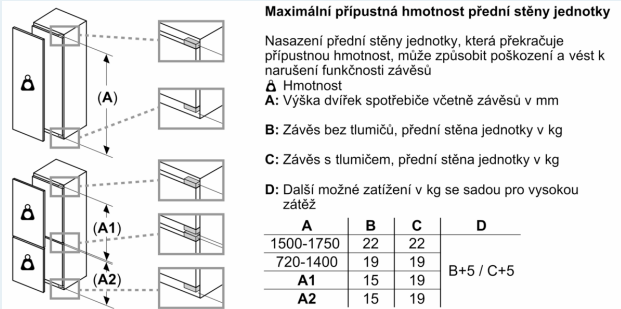

Freshness System

- 1 přihrádka hyperFresh plus s regulací vlhkosti - udrží ovoce a zeleninu až 2x déle čerstvou

Rozměry

- rozměry spotřebiče (V x Š x H) : 122.1 cm x 55.8 cm x 54.5 cm
- rozměry niky (V x Š x H): 122.5 cm x 56.0 cm x 55.0 cm

Technické informace

- závěs dveří vpravo, volitelný
- příkon: 90 W
- napětí: 220 - 240 V

Příslušenství

- zásobník na vejce

Specifika

- Na základě výsledků normalizované zkoušky trvajících 24 hodin. Skutečná spotřeba energie závisí na způsobu použití a umístění spotřebiče.

Prostředí a bezpečnost

Instalace

Všeobecné informace

iQ500, Vestavná chladnička, 122.5 x 56 cm, Ploché panty KI41RADD0

Rozměrové výkresy

Rozměrové výkresy

rozměry v mm

Rozměry v mm