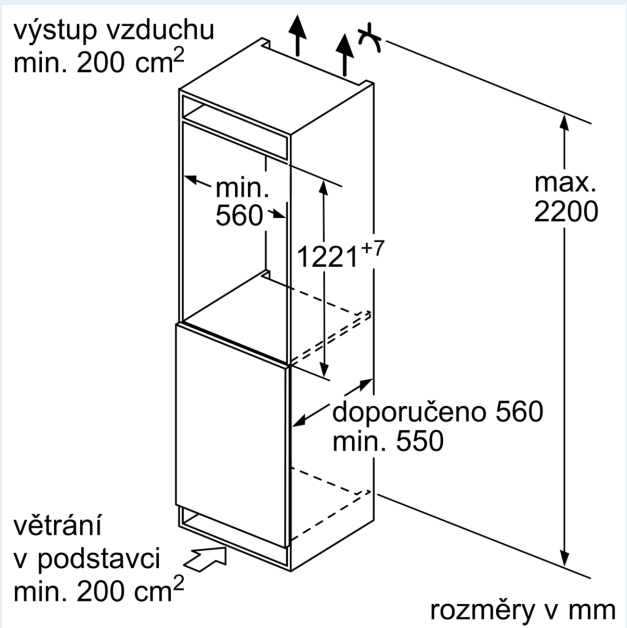

Freshness System

- 1 přihrádka hyperFresh plus s regulací vlhkosti - udrží ovoce a zeleninu až 2x déle čerstvou

Rozměry

- rozměry spotřebiče (V x Š x H) : 122.1 cm x 55.8 cm x 54.5 cm
- rozměry niky (V x Š x H): 122.5 cm x 56.0 cm x 55.0 cm

Technické informace

- závěs dveří vpravo, volitelný
- příkon: 90 W
- napětí: 220 - 240 V

Příslušenství

- zásobník na vejce

Specifika

- Na základě výsledků normalizované zkoušky trvajících 24 hodin. Skutečná spotřeba energie závisí na způsobu použití a umístění spotřebiče.

Prostředí a bezpečnost

Instalace

Všeobecné informace

iQ500, Vestavná chladnička, 122.5 x 56 cm, Ploché panty KI41RADD0

Rozměrové výkresy

Rozměrové výkresy

rozměry v mm

Rozměry v mm

Doporučené rozměry mezer pro plochý závěs

F	R	X
16-19	0-3	2,5
20	0-1	3
	2-3	2,5
21	0-1	3
	2-3	2,5
22	0	4
	1	3,5
	2-3	3

Rozměry mezer doporučené v tabulce je třeba dodržovat, aby bylo zaručeno bezproblémové otevírání dveří zařízení a nedocházelo k poškození kuchyňského nábytku.