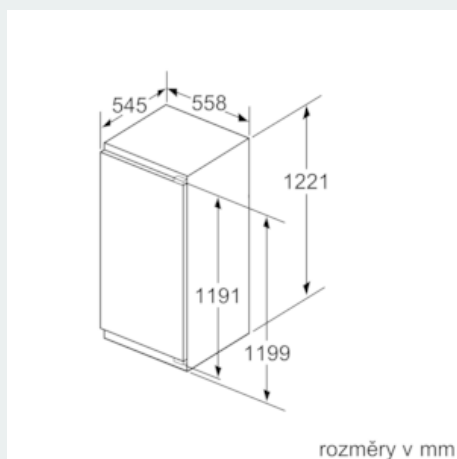

Freshness System

- 1 přihrádka hyperFresh plus s regulací vlhkosti - udrží ovoce a zeleninu až 2x déle čerstvou
-

Rozměry

- rozměry spotřebiče (V x Š x H) : 122.1 cm x 55.8 cm x 54.5 cm
- rozměry niky (V x Š x H): 122.5 cm x 56.0 cm x 55.0 cm

Technické informace

- závěs dveří vpravo, volitelný
- příkon: 90 W
- napětí: 220 - 240 V
- transportní úchyty

Příslušenství

- zásobník na vejce
-
- hřebec na lahve

Specifika

- Objem brutto 213 l
- Objem brutto - chladicí prostor 213 l
- Na základě výsledků normalizované zkoušky trvajících 24 hodin. Skutečná spotřeba energie závisí na způsobu použití a umístění spotřebiče.

iQ500, Vestavná chladnička, 122.5 x 56 cm KI41RAD40

Rozměrové výkresy

Rozměry v mm Doporučené rozměry mezer pro plochý závěs

Rozměry mezer doporučené v tabulce je třeba dodržovat, aby bylo zaručeno bezproblémové otevírání dveří zařízení a nedocházelo k poškození kuchyňského nábytku.