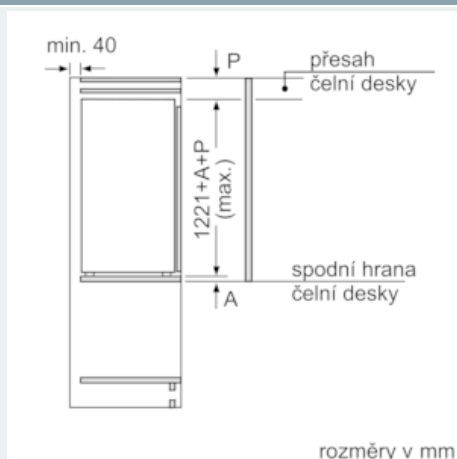

Freshness System

- 1 přihrádka hyperFresh plus s regulací vlhkosti - udrží ovoce a zeleninu až 2x déle čerstvou
-

Rozměry

- rozměry spotřebiče (V x Š x H) : 122.1 cm x 55.8 cm x 54.5 cm
- rozměry niky (V x Š x H): 122.5 cm x 56.0 cm x 55.0 cm

Technické informace

- závěs dveří vpravo, volitelný
- příkon: 90 W
- napětí: 220 - 240 V
- transportní úchyty

Příslušenství

- zásobník na vejce
-
- hřebec na lahve

Specifika

- Objem brutto 213 l
- Objem brutto - chladicí prostor 213 l
- Na základě výsledků normalizované zkoušky trvajících 24 hodin. Skutečná spotřeba energie závisí na způsobu použití a umístění spotřebiče.

iQ500, Vestavná chladnička, 122.5 x 56 cm KI41RAD40

Rozměrové výkresy

Rozměry v mm Doporučené rozměry mezer pro plochý závěs

Rozměry mezer doporučené v tabulce je třeba dodržovat, aby bylo zaručeno bezproblémové otevírání dveří zařízení a nedocházelo k poškození kuchyňského nábytku.