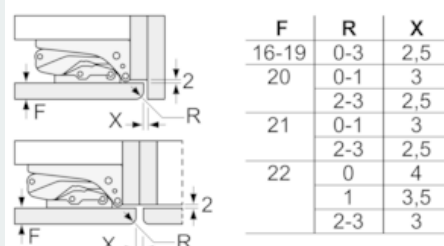

Freshness System

- 1 přihrádka hyperFresh plus s regulací vlhkosti - udrží ovoce a zeleninu až 2x déle čerstvou
-

Rozměry

- rozměry spotřebiče (V x Š x H) : 122.1 cm x 55.8 cm x 54.5 cm
- rozměry niky (V x Š x H): 122.5 cm x 56.0 cm x 55.0 cm

Technické informace

- závěs dveří vpravo, volitelný
- příkon: 90 W
- napětí: 220 - 240 V
- transportní úchyty

Příslušenství

- zásobník na vejce
-
- hřebec na lahve

Specifika

- Objem brutto 213 l
- Objem brutto - chladicí prostor 213 l
- Na základě výsledků normalizované zkoušky trvajících 24 hodin. Skutečná spotřeba energie závisí na způsobu použití a umístění spotřebiče.

iQ500, Vestavná chladnička, 122.5 x 56 cm KI41RAD40

Rozměrové výkresy

Rozměry v mm Doporučené rozměry mezer pro plochý závěs

Rozměry mezer doporučené v tabulce je třeba dodržovat, aby bylo zaručeno bezproblémové otevírání dveří zařízení a nedocházelo k poškození kuchyňského nábytku.