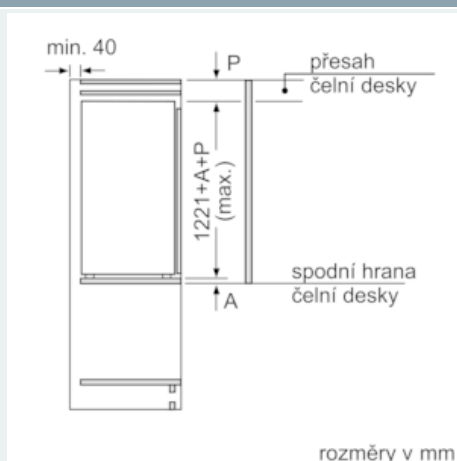

Rozměry

- rozměry spotřebiče (V x Š x H) : 122.1 cm x 55.8 cm x 54.5 cm
- rozměry niky (V x Š x H): 122.5 cm x 56.0 cm x 55.0 cm

Technické informace

- závěs dveří vpravo, volitelný
- příkon: 90 W
- napětí: 220 - 240 V
- transportní úchyty

Příslušenství

- zásobník na vejce
-
- hřebec na lahve

Specifika

- Objem brutto 203 l
- Objem brutto - chladicí prostor 203 l
- Na základě výsledků normalizované zkoušky trvajících 24 hodin. Skutečná spotřeba energie závisí na způsobu použití a umístění spotřebiče.

iQ700, Vestavná chladnička, 122.5 x 56 cm KI41FAD30

Rozměrové výkresy

Rozměry v mm Doporučené rozměry mezer pro plochý závěs

Rozměry mezer doporučené v tabulce je třeba dodržovat, aby bylo zaručeno bezproblémové otevírání dveří zařízení a nedocházelo k poškození kuchyňského nábytku.