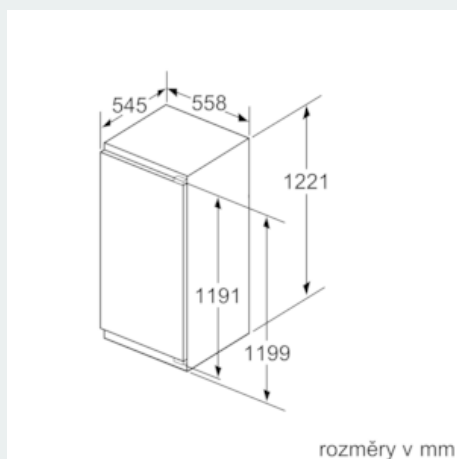

Rozměry

- rozměry spotřebiče (V x Š x H) : 122.1 cm x 55.8 cm x 54.5 cm
- rozměry niky (V x Š x H): 122.5 cm x 56.0 cm x 55.0 cm

Technické informace

- závěs dveří vpravo, volitelný
- příkon: 90 W
- napětí: 220 - 240 V
- transportní úchyty

Příslušenství

- zásobník na vejce
-
- hřebec na lahve

Specifika

- Objem brutto 203 l
- Objem brutto - chladicí prostor 203 l
- Na základě výsledků normalizované zkoušky trvajících 24 hodin. Skutečná spotřeba energie závisí na způsobu použití a umístění spotřebiče.

iQ700, Vestavná chladnička, 122.5 x 56 cm KI41FAD30

Rozměrové výkresy

Rozměry v mm Doporučené rozměry mezer pro plochý závěs

Rozměry mezer doporučené v tabulce je třeba dodržovat, aby bylo zaručeno bezproblémové otevírání dveří zařízení a nedocházelo k poškození kuchyňského nábytku.