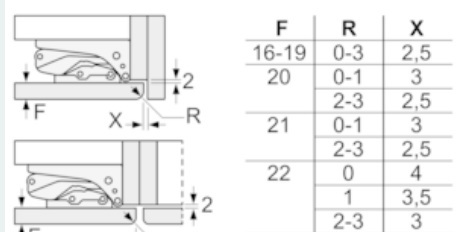

Rozměry

- rozměry spotřebiče (V x Š x H) : 122.1 cm x 55.8 cm x 54.5 cm
- rozměry niky (V x Š x H): 122.5 cm x 56.0 cm x 55.0 cm

Technické informace

- závěs dveří vpravo, volitelný
- příkon: 90 W
- napětí: 220 - 240 V
- transportní úchyty

Příslušenství

- zásobník na vejce
-
- hřebec na lahve

Specifika

- Objem brutto 203 l
- Objem brutto - chladicí prostor 203 l
- Na základě výsledků normalizované zkoušky trvajících 24 hodin. Skutečná spotřeba energie závisí na způsobu použití a umístění spotřebiče.

iQ700, Vestavná chladnička, 122.5 x 56 cm KI41FAD30

Rozměrové výkresy

Rozměry v mm Doporučené rozměry mezer pro plochý závěs

Rozměry mezer doporučené v tabulce je třeba dodržovat, aby bylo zaručeno bezproblémové otevírání dveří zařízení a nedocházelo k poškození kuchyňského nábytku.