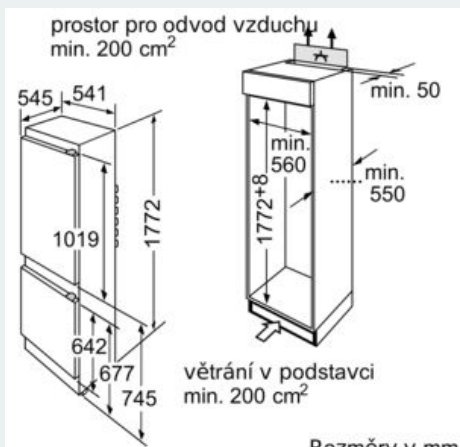

Vybavení

Technické údaje

Třída energetické účinnosti: G
 Průměrná roční spotřeba energie v kilowatthodinách za rok (kWh / a): 318 kWh/ročně
 Součet objemu zmrazených oddílů: 70 l
 Součet objemu chladicích oddílů: 199 l
 Emise hluku šířeného vzduchem: 40 dB(A) re 1 pW
 Třída emisí hluku šířeného vzduchem: C
 Konstrukce: Vestavný
 Dekorační rám / deska: Dekorační rám není možné objednat jako zvláštní příslušenství
 Šířka: 541 mm
 Hloubka: 545 mm
 Požadovaná velikost otvoru pro instalaci (v x š x h): 1775.0 x 562.0 x 550 mm
 Hmotnost netto: 58,362 kg
 Příkon: 90 W
 Jištění: 10 A
 Závěs dveří: Vpravo, volitelný
 Napětí: 220-240 V
 Frekvence: 50 Hz
 Aprobační certifikáty: CE, VDE
 Délka přívodního kabelu: 230 cm
 Doba skladování při poruše (hod.): 7 h
 Počet kompresorů: 1
 Počet nezávislých chladicích okruhů: 1
 Vnitřní ventilátor - mrazicí část: Ne
 Závěs dveří volitelný: Ano
 Počet výškově nastavitelných odkládacích ploch v chladicí části (ks): 4
 Přihrádky na lahve: Ano
 Automatické odtávání: Žádný
 Způsob montáže: Plně integrovatelný
 Typ pantů: pojezdy

Mrazicí prostor

- 3 x transparentní mrazicí přihrádka
- kalendář zmrazených potravin
- Accessories: 1 x Přihrádka na vejce
- rozměry spotřebiče (V x Š x H) : 177.2 cm x 54.1 cm x 54.5 cm
- rozměry niky (V x Š x H): 177.5 cm x 56.2 cm x 55.0 cm

**iQ100, Vestavná chladnička s
mrazákem dole, 177.2 x 54.1 cm,
sliding hinge
KI34VX20**

Rozměrové výkresy

Při větších rozměrech (1780-1790) musí být na stropě vyklenku distanční lišta. Uvedené rozměry dvířek nábytku platí pro polodrážku dvířek 4 mm. Při použití jiné šířky polodrážky (max. 14 mm) je nutné rozměry přizpůsobit.

Rozměry v mm

Rozměry v mm