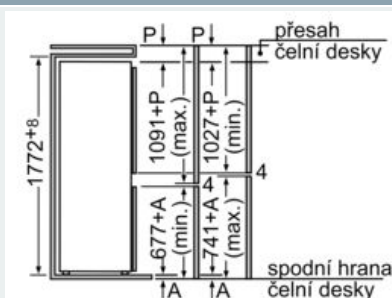

Vybavení

Technické údaje

Třída energetické účinnosti: G
 Průměrná roční spotřeba energie v kilowatthodinách za rok (kWh / a): 318 kWh/ročně
 Součet objemu zmrazených oddílů: 70 l
 Součet objemu chladicích oddílů: 199 l
 Emise hluku šířeného vzduchem: 40 dB(A) re 1 pW
 Třída emisí hluku šířeného vzduchem: C
 Konstrukce: Vestavný
 Dekorační rám / deska: Dekorační rám není možné objednat jako zvláštní příslušenství
 Šířka: 541 mm
 Hloubka: 545 mm
 Požadovaná velikost otvoru pro instalaci (v x š x h): 1775.0 x 562.0 x 550 mm
 Hmotnost netto: 58,362 kg
 Příkon: 90 W
 Jištění: 10 A
 Závěs dveří: Vpravo, volitelný
 Napětí: 220-240 V
 Frekvence: 50 Hz
 Aprobační certifikáty: CE, VDE
 Délka přívodního kabelu: 230 cm
 Doba skladování při poruše (hod.): 7 h
 Počet kompresorů: 1
 Počet nezávislých chladicích okruhů: 1
 Vnitřní ventilátor - mrazicí část: Ne
 Závěs dveří volitelný: Ano
 Počet výškově nastavitelných odkládacích ploch v chladicí části (ks): 4
 Přihrádky na lahve: Ano
 Automatické odtávání: Žádný
 Způsob montáže: Plně integrovatelný
 Typ pantů: pojezdy

Mrazicí prostor

- 3 x transparentní mrazicí přihrádka
- kalendář zmrazených potravin
- Accessories: 1 x Přihrádka na vejce
- rozměry spotřebiče (V x Š x H) : 177.2 cm x 54.1 cm x 54.5 cm
- rozměry niky (V x Š x H): 177.5 cm x 56.2 cm x 55.0 cm

**iQ100, Vestavná chladnička s
mrazákem dole, 177.2 x 54.1 cm,
sliding hinge
KI34VX20**

Rozměrové výkresy

Při větších rozměrech (1780-1790) musí být na stropě vyklenku distanční lišta. Uvedené rozměry dvířek nábytku platí pro polodrážku dvířek 4 mm. Při použití jiné šířky polodrážky (max. 14 mm) je nutné rozměry přizpůsobit.

Rozměry v mm

Rozměry v mm